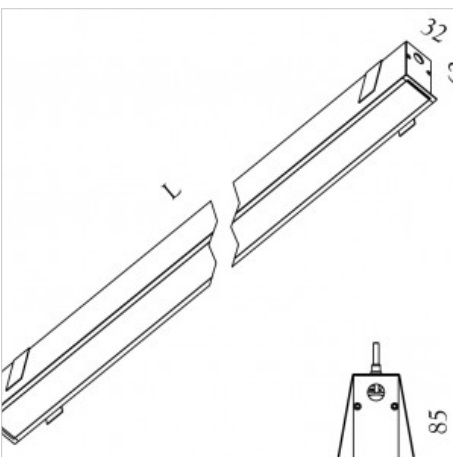

**MINIFILE Incasso LED con diffusore**

codice ML000.840

**DESCRIZIONE PRODOTTO**

Lampada a luce diretta da incasso indoor completo di led 12,8W, indice di resa cromatica CRI >80, diffusore in policarbonato opalino incluso. Lampada con finitura bianco/nero/ossidato alluminio