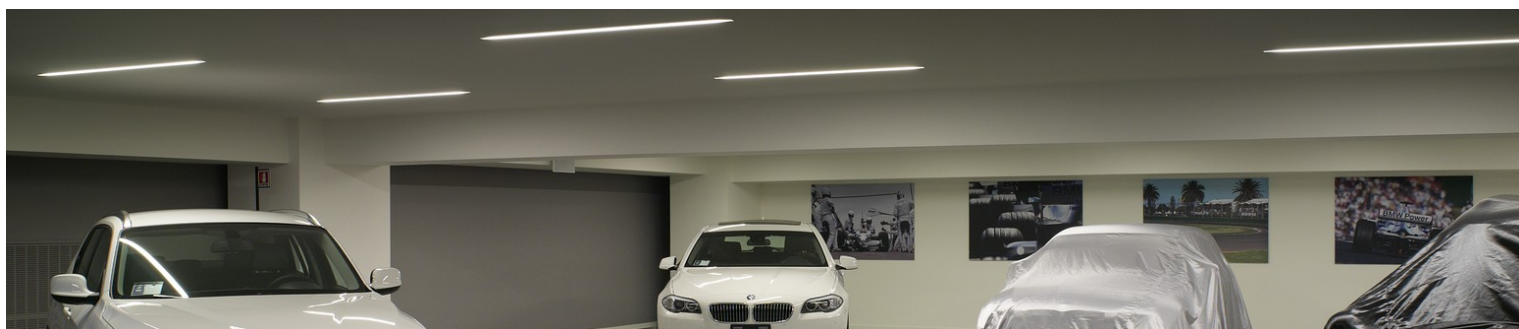

ACCESSORI

LTMF.1000	cassaforma Minifile
LTMF.2000	cassaforma Minifile
LTMF.3000	cassaforma Minifile
LTMF.misura	cassaforma Minifile
LTM200.1	coppia di testate cassaforma MINIFILE