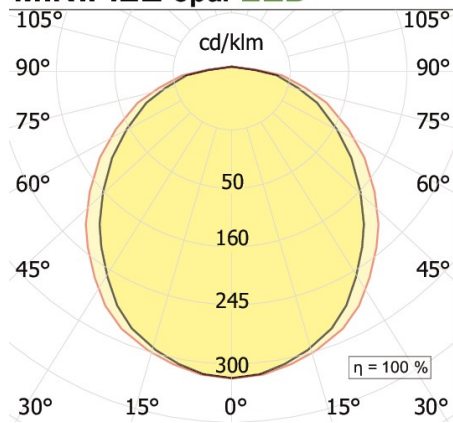

MINIFILE opal LED

In mancanza di simbologia metrica le misure sono tutte in millimetri

Soddisfa EN605981 e relative note

Ci riserviamo la possibilità di apportare modifiche ai nostri prodotti in qualsiasi momento - We reserve the right to change our products at any time - En tous moment nous reservons le droit de modifier notre produits - Wir behalten uns vor, jederzeit Änderungen an unserem Produkten vorzunehmen - Nos reservamos en todo momento el derecho de realizar cambios en nuestros productos

Lucifero's srl - via del Tappeziere,3 - 40138 Bologna - Italia - ph. +39 051 6014276 - assistenza@luciferos.it - customercare@luciferos.it