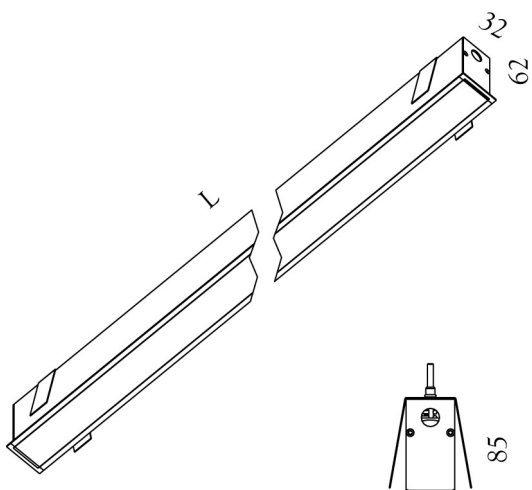

MINIFILE Incasso LED con diffusore

codice LTML05

DESCRIZIONE PRODOTTO

Lampada a luce diretta da incasso indoor completo di linear led 24w/mt 3100lm/mt cri>80 3000k 38,4W, indice di resa cromatica CRI >80, diffusore in policarbonato opalino incluso. Lampada di colore bianco/nero/ossidato alluminio. Su richiesta disponibile la versione 4000K.

SPECIFICHE PRODOTTO

Metodo di installazione	incasso
Sorgente luminosa	linear LED
Potenza assorbita	1x38,4W
Temperatura colore	3000K
Indice di resa cromatica CRI	>80
Finitura	bianco / nero / ossidato alluminio
Flusso luminoso sorgente	5208lm
Diffusore	policarbonato opalino
Flusso luminoso apparecchio	2189 lm
Efficienza luminosa	57 lm/W
Tolleranza colore MacAdam	3
Durata media stimata	50000h Ta 25° L70B10
Alimentatore/trasformatore	incluso
Tensione di rete	220-240V / 50-60Hz
Classe di efficienza energetica	A+
Dimensione	L 1700 mm
Forometria	mm 34xL+2
Basculante	No
Carrabile	No
Calpestable	No
Di forma circolare	No
Di forma ovale	No
Roto-traslante	No
Di forma quadrata	No

ACCESSORI

LTMF.1000	cassaforma Minifile
LTMF.2000	cassaforma Minifile
LTMF.3000	cassaforma Minifile
LTMF.misura	cassaforma Minifile
LTM200.1	coppia di testate cassaforma MINIFILE

MINIFILE opal LED

In mancanza di simbologia metrica le misure sono tutte in millimetri