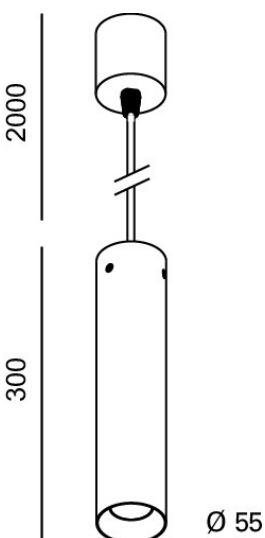

I-PIPEDI Sospensione R55S.

codice PP112.930F

DESCRIZIONE PRODOTTO

Lampada a luce diretta da sospensione indoor completo di led 12W fascio 27°, indice di resa cromatica CRI >90. Lampada di colore bianco/nero/verniciato cor-ten/grafite

SPECIFICHE PRODOTTO

Metodo di installazione	sospensione
Sorgente luminosa	LED
Potenza assorbita	12W
Temperatura colore	3000K
Indice di resa cromatica CRI	>90
Ottica	27°
Finitura	bianco / nero / verniciato cor-ten / Grafite
Flusso luminoso sorgente	1350 lm
Flusso luminoso apparecchio	1285 lm
Efficienza luminosa	107 lm/W
Tolleranza colore MacAdam	2
Durata media stimata	2SDCM 50000h L90 B10 ta 25°C
Alimentatore/trasformatore	incluso
Protocollo	On/Off
Classe di efficienza energetica	A+
Peso	1,26 Kg
Dimensione	H 300 mm D 55 mm
Grado IP	IP20
Basculante	No
Carrabile	No
Calpestabile	No
Di forma circolare	No
Di forma ovale	No
Roto-traslante	No
Di forma quadrata	No

In mancanza di simbologia metrica le misure sono tutte in millimetri

Soddisfa EN605981 e relative note

Ci riserviamo la possibilità di apportare modifiche ai nostri prodotti in qualsiasi momento - We reserve the right to change our products at any time - En tous moment nous reservons le droit de modifier notre produits - Wir behalten uns vor, jederzeit Änderungen an unserem Produkten vorzunehmen - Nos reservamos en todo momento el derecho de realizar cambios en nuestros productos