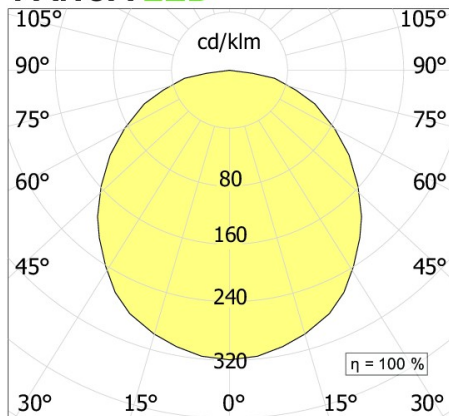

PANCA LED

In mancanza di simbologia metrica le misure sono tutte in millimetri

Soddisfa EN605981 e relative note

Ci riserviamo la possibilità di apportare modifiche ai nostri prodotti in qualsiasi momento - We reserve the right to change our products at any time - En tous moment nous reservons le droit de modifier notre produits - Wir behalten uns vor, jederzeit Änderungen an unserem Produkten vorzunehmen - Nos reservamos en todo momento el derecho de realizar cambios en nuestros productos

Lucifero's srl - via del Tappeziere,3 - 40138 Bologna - Italia - ph. +39 051 6014276 - assistenza@luciferos.it - customercare@luciferos.it