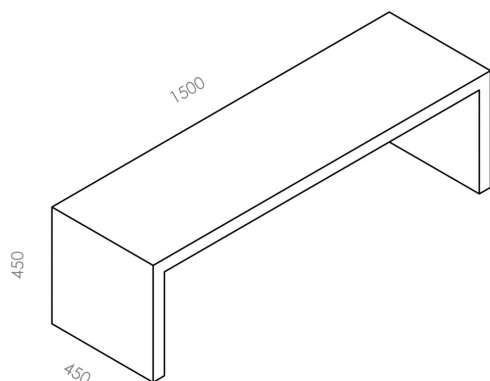

ICEMENTI Terra outdoor panca

codice IC510.8