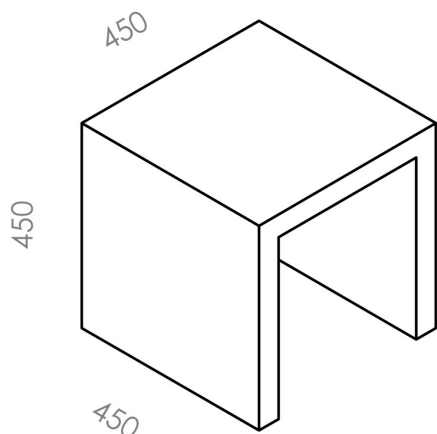

ICEMENTI Terra outdoor panchetto

codice IC410.8

DESCRIZIONE PRODOTTO

Apparecchio da terra outdoor completo di led 3,9W, indice di resa cromatica CRI >80. Corpo in CementoPiuma, cemento fibrato alleggerito, con finitura "cemento liscio" realizzata a mano. Piastra di montaggio in acciaio per il fissaggio a terra, con blocco antifurto. Disponibile anche in versione non elettrificata. Seduta conforme alla normativa UNI 11306 del 02.2009

SPECIFICHE PRODOTTO

Metodo di installazione	terra
Potenza assorbita	3,9W
Temperatura colore	2700K
Indice di resa cromatica CRI	>80
Flusso luminoso apparecchio	413 lm
Efficienza luminosa	106 lm/W
Alimentatore/trasformatore	incluso
Classe di efficienza energetica	A++
Peso	25 Kg
Dimensione	450x450 H 450 mm
Grado IP	IP65
Basculante/orientabile	No
Carrabile	No
Calpestabile	No
Di forma circolare	No
Di forma ovale	No
Roto-traslante	No
Di forma quadrata	No
Di forma esagonale	No
Di forma rettangolare	No