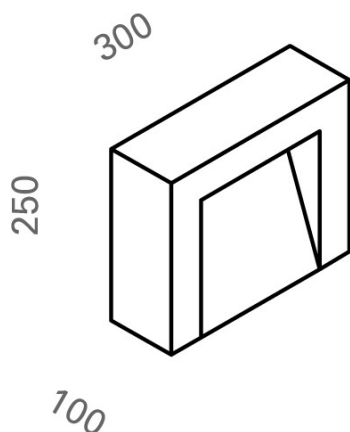

ICEMENTI Terra outdoor cento3cento

codice IC110.8

DESCRIZIONE PRODOTTO

Lampada a luce diretta da terra outdoor completo di led 3,9W, indice di resa cromatica CRI >80. Corpo in CementoPiuma, cemento fibrato alleggerito, con finitura "cemento liscio" realizzata a mano.

SPECIFICHE PRODOTTO

Metodo di installazione	terra
Potenza assorbita	3,9W
Temperatura colore	2700K
Indice di resa cromatica CRI	>80
Flusso luminoso apparecchio	413 lm
Efficienza luminosa	106 lm/W
Alimentatore/trasformatore	incluso
Classe di efficienza energetica	A++
Peso	8 Kg
Dimensione	100x300 H 250 mm
Grado IP	IP65
Basculante/orientabile	No
Carrabile	No
Calpestabile	No
Di forma circolare	No
Di forma ovale	No
Roto-traslante	No
Di forma quadrata	No
Di forma esagonale	No
Di forma rettangolare	No