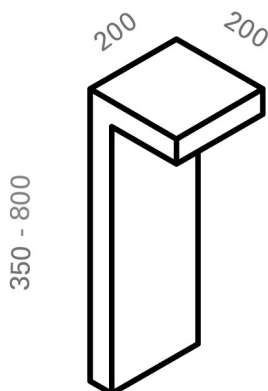

**ICEMENTI Terra outdoor pastorale**

codice IC310.8

**DESCRIZIONE PRODOTTO**

Lampada a luce diretta da terra outdoor completo di led 8W, indice di resa cromatica CRI >80. Corpo in CementoLight alleggerito, con finitura realizzata a mano.

**SPECIFICHE PRODOTTO**

Metodo di installazione	terra
Potenza assorbita	8W
Temperatura colore	2700K
Indice di resa cromatica CRI	>80
Ottica	150x60°
Flusso luminoso apparecchio	747 lm
Efficienza luminosa	93 lm/W
Alimentatore/trasformatore	incluso
Classe di efficienza energetica	A++
Peso	8 Kg
Dimensione	200x200 H 350 mm
Grado IP	IP65
Basculante/orientabile	No
Carrabile	No
Calpestabile	No
Di forma circolare	No
Di forma ovale	No
Roto-traslante	No
Di forma quadrata	No
Di forma esagonale	No
Di forma rettangolare	No

In mancanza di simbologia metrica le misure sono tutte in millimetri

Soddisfa EN605981 e relative note

Ci riserviamo la possibilità di apportare modifiche ai nostri prodotti in qualsiasi momento - We reserve the right to change our products at any time - En tous moment nous reservons le droit de modifier notre produits - Wir behalten uns vor, jederzeit Änderungen an unserem Produkten vorzunehmen - Nos reservamos en todo momento el derecho de realizar cambios en nuestros productos