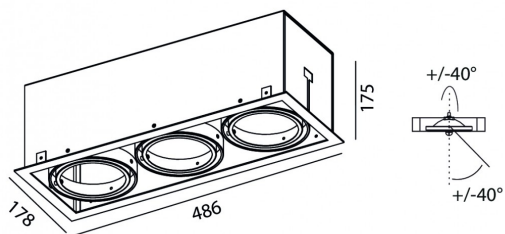

INCAS Frame 3A

codice IN03A

DESCRIZIONE PRODOTTO

incasso indoor completo di 3x60 W. Di colore bianco/nero

SPECIFICHE PRODOTTO

Metodo di installazione	incasso
Sorgente luminosa	LED/HAL
Potenza assorbita	3x60 W
Finitura	bianco / nero
Alimentatore/trasformatore	non incluso
Classe di efficienza energetica	BC
Peso	2,9 Kg
Dimensione	178x486 H 175 mm
Grado IP	IP20
Forometria	mm 470X162
Classe di protezione	Apparecchio in classe III
Basculante	No
Carrabile	No
Calpestabile	No
Di forma circolare	No
Di forma ovale	No
Roto-traslante	No
Di forma quadrata	No

QR-LP 111 LED 15W 24°

QR-LP 111 LED 15W 40°

QR-LP 111 50W 24°

QR-LP 111 50W 6°

In mancanza di simbologia metrica le misure sono tutte in millimetri

Soddisfa EN605981 e relative note

Ci riserviamo la possibilità di apportare modifiche ai nostri prodotti in qualsiasi momento - We reserve the right to change our products at any time - En tous moment nous reservons le droit de modifier notre produits - Wir behalten uns vor, jederzeit Änderungen an unserem Produkten vorzunehmen - Nos reservamos en todo momento el derecho de realizar cambios en nuestros productos