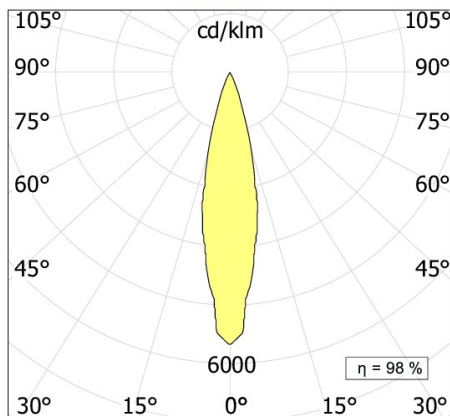

INCAS Frame 3A

codice IN03A

DESCRIZIONE PRODOTTO

incasso indoor completo di 3x60 W. Di colore bianco/nero

SPECIFICHE PRODOTTO

Metodo di installazione	incasso
Sorgente luminosa	LED/HAL
Potenza assorbita	3x60 W
Finitura	bianco / nero
Alimentatore/trasformatore	non incluso
Classe di efficienza energetica	BC
Peso	2,9 Kg
Dimensione	178x486 H 175 mm
Grado IP	IP20
Forometria	mm 470X162
Classe di protezione	Apparecchio in classe III
Basculante	No
Carrabile	No
Calpestabile	No
Di forma circolare	No
Di forma ovale	No
Roto-traslante	No
Di forma quadrata	No

QR-LP 111 LED 15W 24°

QR-LP 111 LED 15W 40°

QR-LP 111 50W 24°

QR-LP 111 50W 6°

In mancanza di simbologia metrica le misure sono tutte in millimetri

Soddisfa EN605981 e relative note

Ci riserviamo la possibilità di apportare modifiche ai nostri prodotti in qualsiasi momento - We reserve the right to change our products at any time - En tous moment nous reservons le droit de modifier notre produits - Wir behalten uns vor, jederzeit Änderungen an unserem Produkten vorzunehmen - Nos reservamos en todo momento el derecho de realizar cambios en nuestros productos