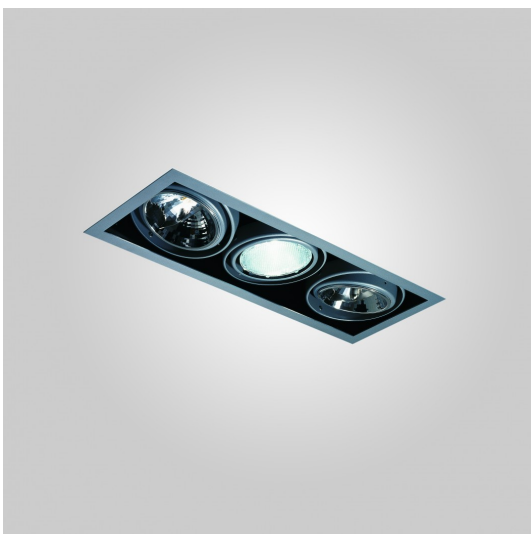

INCAS Frame 3A

codice IN03A

DESCRIZIONE PRODOTTO

incasso indoor completo di 3x60 W. Di colore bianco/nero

SPECIFICHE PRODOTTO

Metodo di installazione	incasso
Sorgente luminosa	LED/HAL
Potenza assorbita	3x60 W
Finitura	bianco / nero
Alimentatore/trasformatore	non incluso
Classe di efficienza energetica	BC
Peso	2,9 Kg
Dimensione	178x486 H 175 mm
Grado IP	IP20
Forometria	mm 470X162
Classe di protezione	Apparecchio in classe III
Basculante	No
Carrabile	No
Calpestabile	No
Di forma circolare	No
Di forma ovale	No
Roto-traslante	No
Di forma quadrata	No

ACCESSORI OBBLIGATORI

CS.P3	cassa in metallo per installazione esterna box 3 luci
CS.S3	cassa in metallo per installazione esterna box 3 luci

ACCESSORI

CC3A	cassa da murare incas 3A
------	--------------------------

ELETTRONICA

Alimentatori taglio fase

TRAS/70D

Trasformatore elettronico 12 Vac per lampade LED e alogene 2,5÷50Led 2,5÷70Hal W 12V taglio di fase

TRAS/105D

Trasformatore elettronico 12 Vac per lampade LED e alogene 2,5÷55Led 2,5÷105Hal W 12V taglio di fase