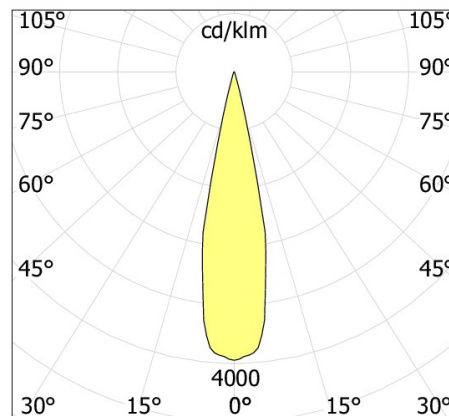

INCAS Frame 3A

codice IN03A

DESCRIZIONE PRODOTTO

incasso indoor completo di 3x60 W. Di colore bianco/nero

SPECIFICHE PRODOTTO

Metodo di installazione	incasso
Sorgente luminosa	LED/HAL
Potenza assorbita	3x60 W
Finitura	bianco / nero
Alimentatore/trasformatore	non incluso
Classe di efficienza energetica	BC
Peso	2,9 Kg
Dimensione	178x486 H 175 mm
Grado IP	IP20
Forometria	mm 470X162
Classe di protezione	Apparecchio in classe III
Basculante	No
Carrabile	No
Calpestabile	No
Di forma circolare	No
Di forma ovale	No
Roto-traslante	No
Di forma quadrata	No

QR-LP 111 LED 15W 24°

QR-LP 111 LED 15W 40°

QR-LP 111 50W 24°

QR-LP 111 50W 6°

In mancanza di simbologia metrica le misure sono tutte in millimetri

Soddisfa EN605981 e relative note

Ci riserviamo la possibilità di apportare modifiche ai nostri prodotti in qualsiasi momento - We reserve the right to change our products at any time - En tous moment nous reservons le droit de modifier notre produits - Wir behalten uns vor, jederzeit Änderungen an unserem Produkten vorzunehmen - Nos reservamos en todo momento el derecho de realizar cambios en nuestros productos