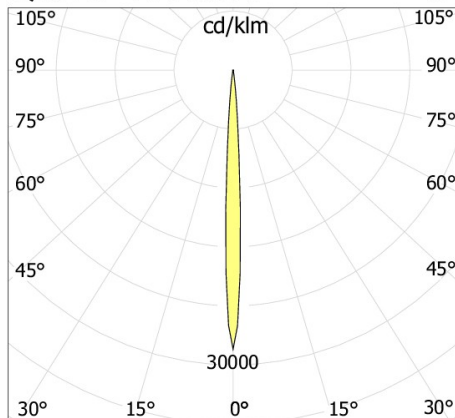

QR-LP 111 LED 15W 24°

QR-LP 111 LED 15W 40°

QR-LP 111 50W 24°

QR-LP 111 50W 6°

In mancanza di simbologia metrica le misure sono tutte in millimetri

Soddisfa EN605981 e relative note

Ci riserviamo la possibilità di apportare modifiche ai nostri prodotti in qualsiasi momento - We reserve the right to change our products at any time - En tous moment nous reservons le droit de modifier notre produits - Wir behalten uns vor, jederzeit Änderungen an unserem Produkten vorzunehmen - Nos reservamos en todo momento el derecho de realizar cambios en nuestros productos