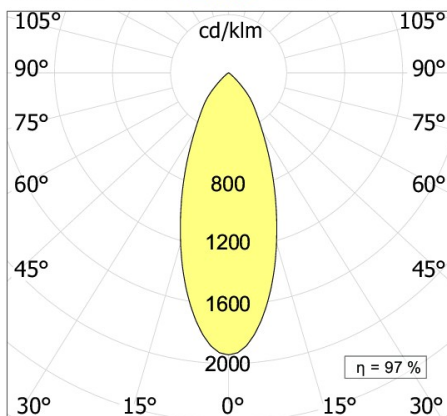

INCAS Frame 3A

codice IN03A

DESCRIZIONE PRODOTTO

incasso indoor completo di 3x60 W. Di colore bianco/nero

SPECIFICHE PRODOTTO

Metodo di installazione	incasso
Sorgente luminosa	LED/HAL
Potenza assorbita	3x60 W
Finitura	bianco / nero
Alimentatore/trasformatore	non incluso
Classe di efficienza energetica	BC
Peso	2,9 Kg
Dimensione	178x486 H 175 mm
Grado IP	IP20
Forometria	mm 470X162
Classe di protezione	Apparecchio in classe III
Basculante	No
Carrabile	No
Calpestabile	No
Di forma circolare	No
Di forma ovale	No
Roto-traslante	No
Di forma quadrata	No

QR-LP 111 LED 15W 24°

QR-LP 111 LED 15W 40°

QR-LP 111 50W 24°

QR-LP 111 50W 6°

In mancanza di simbologia metrica le misure sono tutte in millimetri

Soddisfa EN605981 e relative note

Ci riserviamo la possibilità di apportare modifiche ai nostri prodotti in qualsiasi momento - We reserve the right to change our products at any time - En tous moment nous reservons le droit de modifier notre produits - Wir behalten uns vor, jederzeit Änderungen an unserem Produkten vorzunehmen - Nos reservamos en todo momento el derecho de realizar cambios en nuestros productos