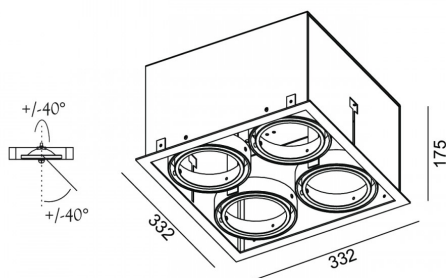

INCAS Frame 4A

codice IN04A

DESCRIZIONE PRODOTTO

incasso indoor completo di 4x60 W. Di colore bianco/nero

SPECIFICHE PRODOTTO

Metodo di installazione	incasso
Sorgente luminosa	LED/HAL
Potenza assorbita	4x60 W
Finitura	bianco / nero
Alimentatore/trasformatore	non incluso
Classe di efficienza energetica	BC
Peso	3,6 Kg
Dimensione	332x332 H 175 mm
Grado IP	IP20
Forometria	mm 316x316
Classe di protezione	Apparecchio in classe III
Basculante	No
Carrabile	No
Calpestabile	No
Di forma circolare	No
Di forma ovale	No
Roto-traslante	No
Di forma quadrata	No