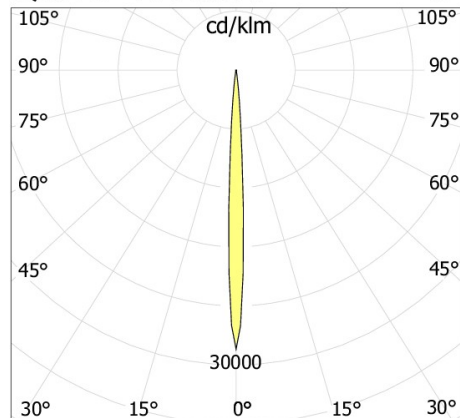

QR-LP 111 LED 15W 24°

QR-LP 111 LED 15W 40°

QR-LP 111 50W 24°

QR-LP 111 50W 6°

In mancanza di simbologia metrica le misure sono tutte in millimetri

Soddisfa EN605981 e relative note

Ci riserviamo la possibilità di apportare modifiche ai nostri prodotti in qualsiasi momento - We reserve the right to change our products at any time - En tous moment nous reservons le droit de modifier notre produits - Wir behalten uns vor, jederzeit Änderungen an unserem Produkten vorzunehmen - Nos reservamos en todo momento el derecho de realizar cambios en nuestros productos