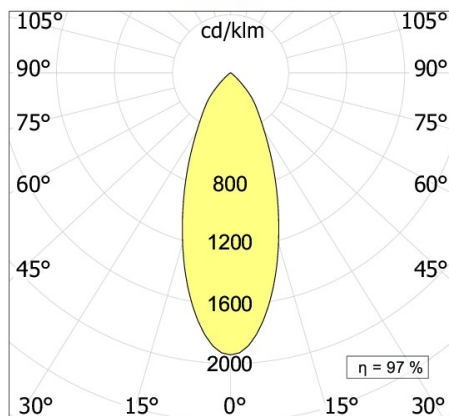

INCAS Frame 4A

codice IN04A

DESCRIZIONE PRODOTTO

incasso indoor completo di 4x60 W. Di colore bianco/nero

SPECIFICHE PRODOTTO

Metodo di installazione	incasso
Sorgente luminosa	LED/HAL
Potenza assorbita	4x60 W
Finitura	bianco / nero
Alimentatore/trasformatore	non incluso
Classe di efficienza energetica	BC
Peso	3,6 Kg
Dimensione	332x332 H 175 mm
Grado IP	IP20
Forometria	mm 316x316
Classe di protezione	Apparecchio in classe III
Basculante	No
Carrabile	No
Calpestabile	No
Di forma circolare	No
Di forma ovale	No
Roto-traslante	No
Di forma quadrata	No

QR-LP 111 LED 15W 24°

QR-LP 111 LED 15W 40°

QR-LP 111 50W 24°

QR-LP 111 50W 6°

In mancanza di simbologia metrica le misure sono tutte in millimetri

Soddisfa EN605981 e relative note

Ci riserviamo la possibilità di apportare modifiche ai nostri prodotti in qualsiasi momento - We reserve the right to change our products at any time - En tous moment nous reservons le droit de modifier notre produits - Wir behalten uns vor, jederzeit Änderungen an unserem Produkten vorzunehmen - Nos reservamos en todo momento el derecho de realizar cambios en nuestros productos