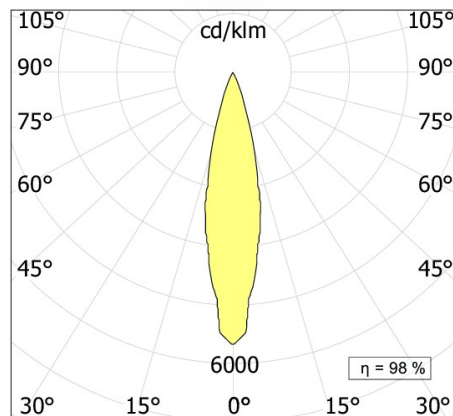

INCAS Frame 4A

codice IN04A

DESCRIZIONE PRODOTTO

incasso indoor completo di 4x60 W. Di colore bianco/nero

SPECIFICHE PRODOTTO

Metodo di installazione	incasso
Sorgente luminosa	LED/HAL
Potenza assorbita	4x60 W
Finitura	bianco / nero
Alimentatore/trasformatore	non incluso
Classe di efficienza energetica	BC
Peso	3,6 Kg
Dimensione	332x332 H 175 mm
Grado IP	IP20
Forometria	mm 316x316
Classe di protezione	Apparecchio in classe III
Basculante	No
Carrabile	No
Calpestabile	No
Di forma circolare	No
Di forma ovale	No
Roto-traslante	No
Di forma quadrata	No

QR-LP 111 LED 15W 24°

QR-LP 111 LED 15W 40°

QR-LP 111 50W 24°

QR-LP 111 50W 6°

In mancanza di simbologia metrica le misure sono tutte in millimetri

Soddisfa EN605981 e relative note

Ci riserviamo la possibilità di apportare modifiche ai nostri prodotti in qualsiasi momento - We reserve the right to change our products at any time - En tous moment nous reservons le droit de modifier notre produits - Wir behalten uns vor, jederzeit Änderungen an unserem Produkten vorzunehmen - Nos reservamos en todo momento el derecho de realizar cambios en nuestros productos