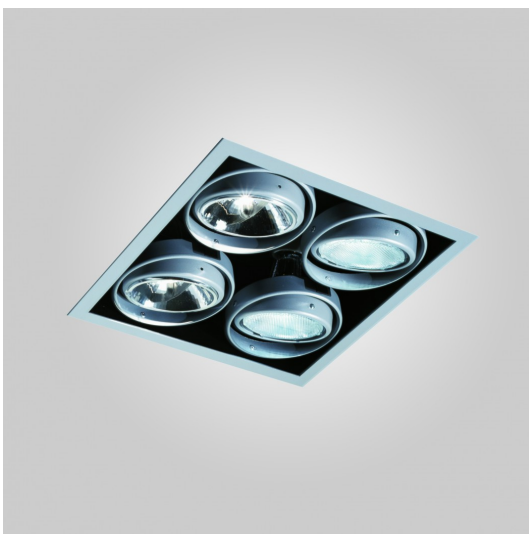

INCAS Frame 4A

codice IN04A

DESCRIZIONE PRODOTTO

incasso indoor completo di 4x60 W. Di colore bianco/nero

SPECIFICHE PRODOTTO

Metodo di installazione	incasso
Sorgente luminosa	LED/HAL
Potenza assorbita	4x60 W
Finitura	bianco / nero
Alimentatore/trasformatore	non incluso
Classe di efficienza energetica	BC
Peso	3,6 Kg
Dimensione	332x332 H 175 mm
Grado IP	IP20
Forometria	mm 316x316
Classe di protezione	Apparecchio in classe III
Basculante	No
Carrabile	No
Calpestabile	No
Di forma circolare	No
Di forma ovale	No
Roto-traslante	No
Di forma quadrata	No

ACCESSORI OBBLIGATORI

CS.P4	casse in metallo per installazione esterna box 4 luci
CS.S4	cassa in metallo per installazione esterna box 4 luci

ACCESSORI

CC4A	cassa da murare incas 4A
------	--------------------------