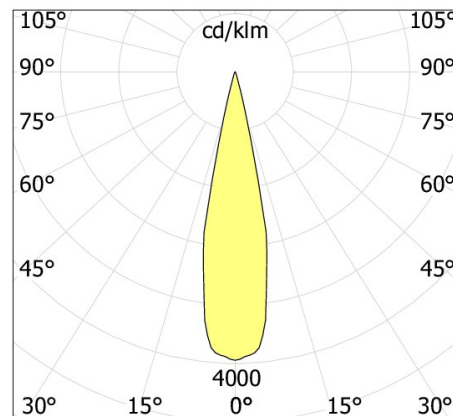

INCAS Frame 4A

codice IN04A

DESCRIZIONE PRODOTTO

incasso indoor completo di 4x60 W. Di colore bianco/nero

SPECIFICHE PRODOTTO

Metodo di installazione	incasso
Sorgente luminosa	LED/HAL
Potenza assorbita	4x60 W
Finitura	bianco / nero
Alimentatore/trasformatore	non incluso
Classe di efficienza energetica	BC
Peso	3,6 Kg
Dimensione	332x332 H 175 mm
Grado IP	IP20
Forometria	mm 316x316
Classe di protezione	Apparecchio in classe III
Basculante	No
Carrabile	No
Calpestabile	No
Di forma circolare	No
Di forma ovale	No
Roto-traslante	No
Di forma quadrata	No

QR-LP 111 LED 15W 24°

QR-LP 111 LED 15W 40°

QR-LP 111 50W 24°

QR-LP 111 50W 6°

In mancanza di simbologia metrica le misure sono tutte in millimetri

Soddisfa EN605981 e relative note

Ci riserviamo la possibilità di apportare modifiche ai nostri prodotti in qualsiasi momento - We reserve the right to change our products at any time - En tous moment nous reservons le droit de modifier notre produits - Wir behalten uns vor, jederzeit Änderungen an unserem Produkten vorzunehmen - Nos reservamos en todo momento el derecho de realizar cambios en nuestros productos