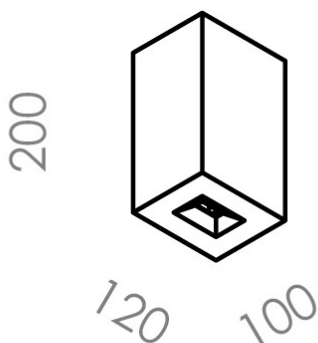

ICEMENTI Parete brique V

codice IC1101.840

DESCRIZIONE PRODOTTO

Lampada a luce diretta/diffusa da parete indoor completo di led 6W, indice di resa cromatica CRI 80. Corpo in CementoPiuma, cemento fibrato alleggerito, con finitura "cemento liscio" realizzata a mano.

SPECIFICHE PRODOTTO

Metodo di installazione	parete
Potenza assorbita	6W
Indice di resa cromatica CRI	80
Flusso luminoso sorgente	310lm
Flusso luminoso apparecchio	322 lm
Efficienza luminosa	54 lm/W
Alimentatore/trasformatore	incluso
Classe di efficienza energetica	A+
Peso	2,2 Kg
Dimensione	120x100 H 200 mm
Grado IP	IP65
Basculante	No
Carrabile	No
Calpestabile	No
Di forma circolare	No
Di forma ovale	No
Roto-traslante	No
Di forma quadrata	No

BRIQUE MONO LED

In mancanza di simbologia metrica le misure sono tutte in millimetri

Soddisfa EN605981 e relative note

Ci riserviamo la possibilità di apportare modifiche ai nostri prodotti in qualsiasi momento - We reserve the right to change our products at any time - En tous moment nous reservons le droit de modifier notre produits - Wir behalten uns vor, jederzeit Änderungen an unserm Produkten vorzunehmen - Nos reservamos en todo momento el derecho de realizar cambios en nuestros productos