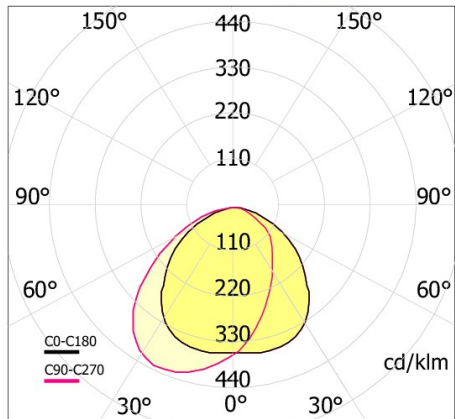

ICEMENTI Parete brique V

codice IC1101.840

DESCRIZIONE PRODOTTO

Lampada a luce diretta/diffusa da parete indoor completo di led 6W, indice di resa cromatica CRI 80. Corpo in CementoPiuma, cemento fibrato alleggerito, con finitura "cemento liscio" realizzata a mano.

SPECIFICHE PRODOTTO

Metodo di installazione	parete
Potenza assorbita	6W
Indice di resa cromatica CRI	80
Flusso luminoso sorgente	310lm
Flusso luminoso apparecchio	322 lm
Efficienza luminosa	54 lm/W
Alimentatore/trasformatore	incluso
Classe di efficienza energetica	A+
Peso	2,2 Kg
Dimensione	120x100 H 200 mm
Grado IP	IP65
Basculante	No
Carrabile	No
Calpestabile	No
Di forma circolare	No
Di forma ovale	No
Roto-traslante	No
Di forma quadrata	No

BRIQUE MONO LED

In mancanza di simbologia metrica le misure sono tutte in millimetri

Soddisfa EN605981 e relative note

Ci riserviamo la possibilità di apportare modifiche ai nostri prodotti in qualsiasi momento - We reserve the right to change our products at any time - En tous moment nous reservons le droit de modifier notre produits - Wir behalten uns vor, jederzeit Änderungen an unserm Produkten vorzunehmen - Nos reservamos en todo momento el derecho de realizar cambios en nuestros productos