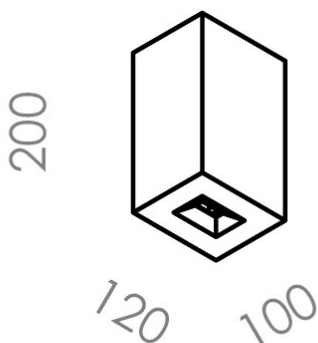

ICEMENTI Parete brique V

codice IC1101.830

DESCRIZIONE PRODOTTO

Lampada a luce diretta/diffusa da parete indoor completo di led 6W, indice di resa cromatica CRI 80. Corpo in CementoPiuma, cemento fibrato alleggerito, con finitura "cemento liscio" realizzata a mano.

SPECIFICHE PRODOTTO

| | |
|---------------------------------|--------------------|
| Metodo di installazione | parete |
| Sorgente luminosa | LED |
| Potenza assorbita | 6W |
| Temperatura colore | 3000K |
| Indice di resa cromatica CRI | 80 |
| Flusso luminoso sorgente | 300lm |
| Flusso luminoso apparecchio | 300 lm |
| Efficienza luminosa | 50 lm/W |
| Alimentatore/trasformatore | incluso |
| Tensione di rete | 220-240V / 50-60Hz |
| Classe di efficienza energetica | A+ |
| Peso | 2,2 Kg |
| Dimensione | 120x100 H 200 mm |
| Grado IP | IP65 |
| Basculante | No |
| Carrabile | No |
| Calpestabile | No |
| Di forma circolare | No |
| Di forma ovale | No |
| Roto-traslante | No |
| Di forma quadrata | No |

BRIQUE MONO LED

In mancanza di simbologia metrica le misure sono tutte in millimetri

Soddisfa EN605981 e relative note

Ci riserviamo la possibilità di apportare modifiche ai nostri prodotti in qualsiasi momento - We reserve the right to change our products at any time - En tous moment nous reservons le droit de modifier notre produits - Wir behalten uns vor, jederzeit Änderungen an unserem Produkten vorzunehmen - Nos reservamos en todo momento el derecho de realizar cambios en nuestros productos