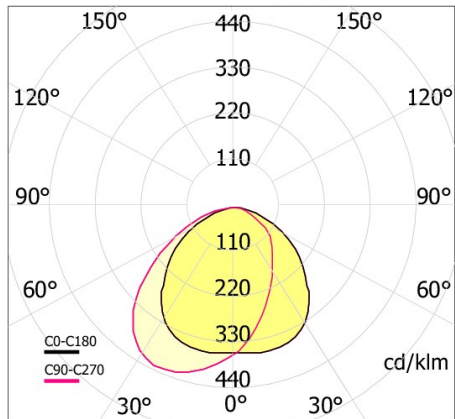

ICEMENTI Parete brique V

codice IC1101.830

DESCRIZIONE PRODOTTO

Lampada a luce diretta/diffusa da parete indoor completo di led 6W, indice di resa cromatica CRI 80. Corpo in CementoPiuma, cemento fibrato alleggerito, con finitura "cemento liscio" realizzata a mano.

SPECIFICHE PRODOTTO

| | |
|---------------------------------|--------------------|
| Metodo di installazione | parete |
| Sorgente luminosa | LED |
| Potenza assorbita | 6W |
| Temperatura colore | 3000K |
| Indice di resa cromatica CRI | 80 |
| Flusso luminoso sorgente | 300lm |
| Flusso luminoso apparecchio | 300 lm |
| Efficienza luminosa | 50 lm/W |
| Alimentatore/trasformatore | incluso |
| Tensione di rete | 220-240V / 50-60Hz |
| Classe di efficienza energetica | A+ |
| Peso | 2,2 Kg |
| Dimensione | 120x100 H 200 mm |
| Grado IP | IP65 |
| Basculante | No |
| Carrabile | No |
| Calpestabile | No |
| Di forma circolare | No |
| Di forma ovale | No |
| Roto-traslante | No |
| Di forma quadrata | No |

BRIQUE MONO LED

In mancanza di simbologia metrica le misure sono tutte in millimetri

Soddisfa EN605981 e relative note

Ci riserviamo la possibilità di apportare modifiche ai nostri prodotti in qualsiasi momento - We reserve the right to change our products at any time - En tous moment nous reservons le droit de modifier notre produits - Wir behalten uns vor, jederzeit Änderungen an unserem Produkten vorzunehmen - Nos reservamos en todo momento el derecho de realizar cambios en nuestros productos