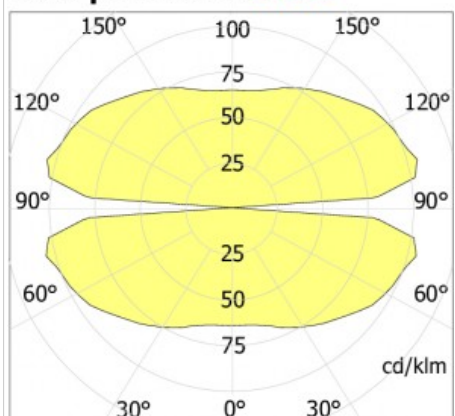

LBS Soffitto luce perimetrale

codice LB001.827

LBS perimetral LED

DESCRIZIONE PRODOTTO

Lampada a luce perimetrale da soffitto indoor di forma circolare completo di linea di luce 48W, indice di resa cromatica CRI 80, diffusore in policarbonato opalino incluso. Lampada con finitura bianco/nero. Da completare con alimentatore da installare remoto in scatola di derivazione

SPECIFICHE PRODOTTO

Metodo di installazione	soffitto
Potenza assorbita	48W
Temperatura colore	2700K
Indice di resa cromatica CRI	80
Finitura	bianco / nero
Flusso luminoso sorgente	6907 lm
Diffusore	policarbonato opalino
Flusso luminoso apparecchio	5712 lm
Efficienza luminosa	119 lm/W
Alimentatore/trasformatore	non incluso
Protocollo	vedi alimentatori
Classe di efficienza energetica	A+
Dimensione	D 735 mm
Grado IP	IP40
Classe di protezione	Apparecchio in classe III
Basculante/orientabile	No
Carrabile	No
Calpestabile	No
Di forma circolare	Sì
Di forma ovale	No
Roto-traslante	No
Di forma quadrata	No
Di forma esagonale	No
Di forma rettangolare	No