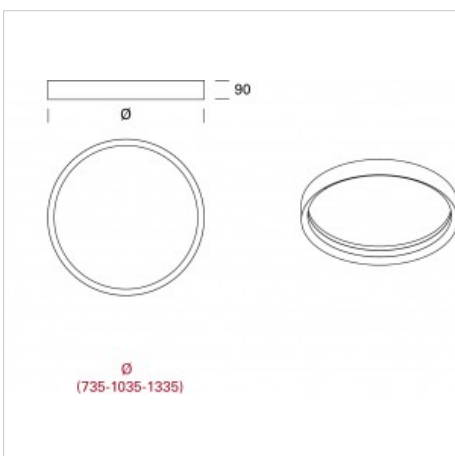

LBS Soffitto luce perimetrale

codice LB001.827

LBS perimetral LED

DESCRIZIONE PRODOTTO

Lampada a luce perimetrale da soffitto indoor di forma circolare completo di linea di luce 48W, indice di resa cromatica CRI 80, diffusore in policarbonato opalino incluso. Lampada con finitura bianco/nero. Da completare con alimentatore da installare remoto in scatola di derivazione

SPECIFICHE PRODOTTO

Metodo di installazione	soffitto
Potenza assorbita	48W
Temperatura colore	2700K
Indice di resa cromatica CRI	80
Finitura	bianco / nero
Flusso luminoso sorgente	6907 lm
Diffusore	policarbonato opalino
Flusso luminoso apparecchio	5712 lm
Efficienza luminosa	119 lm/W
Alimentatore/trasformatore	non incluso
Protocollo	vedi alimentatori
Classe di efficienza energetica	A+
Dimensione	D 735 mm
Grado IP	IP40
Classe di protezione	Apparecchio in classe III
Basculante/orientabile	No
Carrabile	No
Calpestabile	No
Di forma circolare	Sì
Di forma ovale	No
Roto-traslante	No
Di forma quadrata	No
Di forma esagonale	No
Di forma rettangolare	No