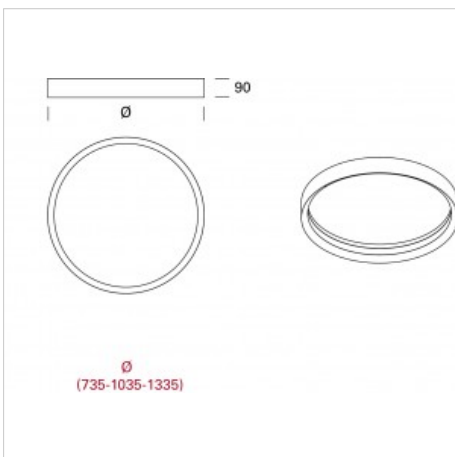

**LBS Soffitto luce perimetrale**

codice LB001.830

**LBS perimetral LED**

**DESCRIZIONE PRODOTTO**

Lampada a luce perimetrale da soffitto indoor di forma circolare completo di linea di luce 48W, indice di resa cromatica CRI 80, diffusore in policarbonato opalino incluso. Lampada con finitura bianco/nero. Da completare con alimentatore da installare remoto in scatola di derivazione

**SPECIFICHE PRODOTTO**

Metodo di installazione	soffitto
Potenza assorbita	48W
Temperatura colore	3000K
Indice di resa cromatica CRI	80
Finitura	bianco / nero
Flusso luminoso sorgente	6907 lm
Diffusore	policarbonato opalino
Flusso luminoso apparecchio	5712 lm
Efficienza luminosa	119 lm/W
Alimentatore/trasformatore	non incluso
Protocollo	vedi alimentatori
Classe di efficienza energetica	A+
Dimensione	D 735 mm
Grado IP	IP40
Classe di protezione	Apparecchio in classe III
Basculante/orientabile	No
Carrabile	No
Calpestabile	No
Di forma circolare	Sì
Di forma ovale	No
Roto-traslante	No
Di forma quadrata	No
Di forma esagonale	No
Di forma rettangolare	No