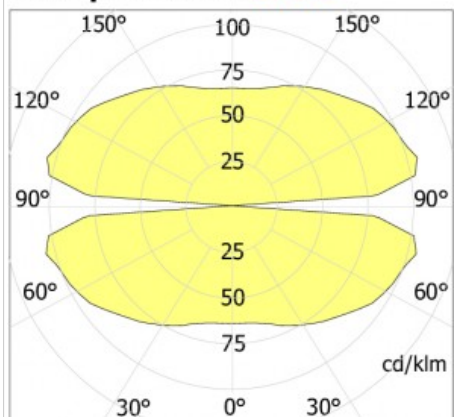

**LBS Soffitto luce perimetrale**

codice LB001.830

**LBS perimetral LED**

**DESCRIZIONE PRODOTTO**

Lampada a luce perimetrale da soffitto indoor di forma circolare completo di linea di luce 48W, indice di resa cromatica CRI 80, diffusore in policarbonato opalino incluso. Lampada con finitura bianco/nero. Da completare con alimentatore da installare remoto in scatola di derivazione

**SPECIFICHE PRODOTTO**

Metodo di installazione	soffitto
Potenza assorbita	48W
Temperatura colore	3000K
Indice di resa cromatica CRI	80
Finitura	bianco / nero
Flusso luminoso sorgente	6907 lm
Diffusore	policarbonato opalino
Flusso luminoso apparecchio	5712 lm
Efficienza luminosa	119 lm/W
Alimentatore/trasformatore	non incluso
Protocollo	vedi alimentatori
Classe di efficienza energetica	A+
Dimensione	D 735 mm
Grado IP	IP40
Classe di protezione	Apparecchio in classe III
Basculante/orientabile	No
Carrabile	No
Calpestabile	No
Di forma circolare	Sì
Di forma ovale	No
Roto-traslante	No
Di forma quadrata	No
Di forma esagonale	No
Di forma rettangolare	No