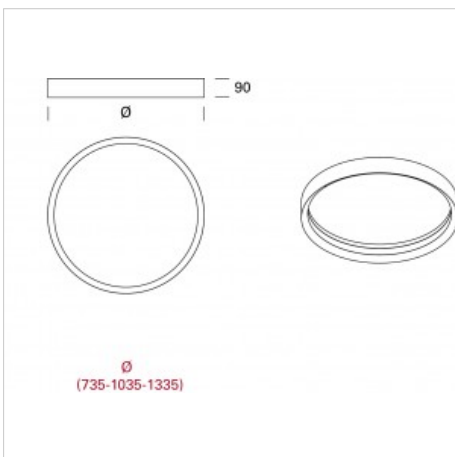

LBS Soffitto luce perimetrale

codice LB001.840

LBS perimetral LED

DESCRIZIONE PRODOTTO

Lampada a luce perimetrale da soffitto indoor di forma circolare completo di linea di luce 48W, indice di resa cromatica CRI 80, diffusore in policarbonato opalino incluso. Lampada con finitura bianco/nero. Da completare con alimentatore da installare remoto in scatola di derivazione

SPECIFICHE PRODOTTO

Metodo di installazione	soffitto
Potenza assorbita	48W
Temperatura colore	4000K
Indice di resa cromatica CRI	80
Finitura	bianco / nero
Flusso luminoso sorgente	7492 lm
Diffusore	policarbonato opalino
Flusso luminoso apparecchio	6196 lm
Efficienza luminosa	129 lm/W
Alimentatore/trasformatore	non incluso
Protocollo	vedi alimentatori
Classe di efficienza energetica	A+
Dimensione	D 735 mm
Grado IP	IP40
Classe di protezione	Apparecchio in classe III
Basculante/orientabile	No
Carrabile	No
Calpestabile	No
Di forma circolare	Sì
Di forma ovale	No
Roto-traslante	No
Di forma quadrata	No
Di forma esagonale	No
Di forma rettangolare	No