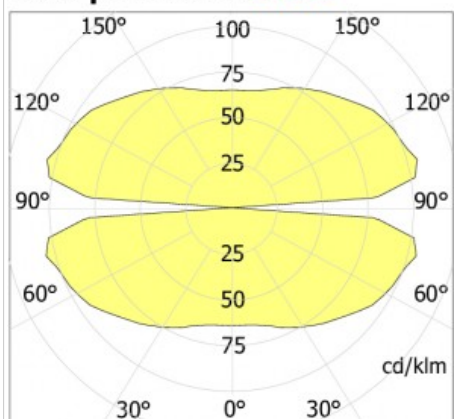

LBS Soffitto luce perimetrale

codice LB001.840

LBS perimetral LED

DESCRIZIONE PRODOTTO

Lampada a luce perimetrale da soffitto indoor di forma circolare completo di linea di luce 48W, indice di resa cromatica CRI 80, diffusore in policarbonato opalino incluso. Lampada con finitura bianco/nero. Da completare con alimentatore da installare remoto in scatola di derivazione

SPECIFICHE PRODOTTO

Metodo di installazione	soffitto
Potenza assorbita	48W
Temperatura colore	4000K
Indice di resa cromatica CRI	80
Finitura	bianco / nero
Flusso luminoso sorgente	7492 lm
Diffusore	policarbonato opalino
Flusso luminoso apparecchio	6196 lm
Efficienza luminosa	129 lm/W
Alimentatore/trasformatore	non incluso
Protocollo	vedi alimentatori
Classe di efficienza energetica	A+
Dimensione	D 735 mm
Grado IP	IP40
Classe di protezione	Apparecchio in classe III
Basculante/orientabile	No
Carrabile	No
Calpestabile	No
Di forma circolare	Sì
Di forma ovale	No
Roto-traslante	No
Di forma quadrata	No
Di forma esagonale	No
Di forma rettangolare	No