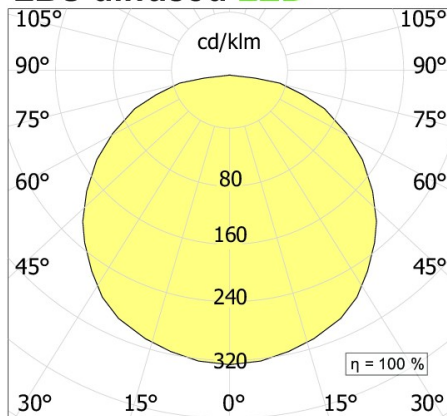

LBS diffused LED

In mancanza di simbologia metrica le misure sono tutte in millimetri

Soddisfa EN605981 e relative note

Ci riserviamo la possibilità di apportare modifiche ai nostri prodotti in qualsiasi momento - We reserve the right to change our products at any time - En tous moment nous reservons le droit de modifier notre produits - Wir behalten uns vor, jederzeit Änderungen an unserem Produkten vorzunehmen - Nos reservamos en todo momento el derecho de realizar cambios en nuestros productos

Lucifero's srl - via del Tappeziere,3 - 40138 Bologna - Italia - ph. +39 051 6014276 - assistenza@luciferos.it - customercare@luciferos.it