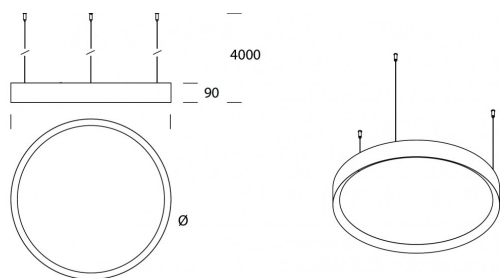

LBS Sospensione luce diretta/diffusa

codice LB033.830D

Ø
(735-1035-1335)

DESCRIZIONE PRODOTTO

Lampada a luce diretta/diffusa da sospensione indoor di forma circolare completo di led 168W, indice di resa cromatica CRI 80, diffusore in policarbonato opalino incluso. Lampada di colore bianco/nero

SPECIFICHE PRODOTTO

Metodo di installazione	sospensione
Sorgente luminosa	LED
Potenza assorbita	1x168W
Temperatura colore	3000K
Indice di resa cromatica CRI	80
Finitura	bianco / nero
Flusso luminoso sorgente	10351lm
Diffusore	policarbonato opalino
Flusso luminoso apparecchio	11754 lm
Efficienza luminosa	70 lm/W
Alimentatore/trasformatore	incluso
Protocollo	dali touch & dim
Classe di efficienza energetica	A+
Dimensione	D 1335 mm
Grado IP	IP40
Basculante	No
Carrabile	No
Calpestable	No
Di forma circolare	Sì
Di forma ovale	No
Roto-traslante	No
Di forma quadrata	No

LBS diffused LED

In mancanza di simbologia metrica le misure sono tutte in millimetri

Soddisfa EN605981 e relative note

Ci riserviamo la possibilità di apportare modifiche ai nostri prodotti in qualsiasi momento - We reserve the right to change our products at any time - En tous moment nous reservons le droit de modifier notre produits - Wir behalten uns vor, jederzeit Änderungen an unserem Produkten vorzunehmen - Nos reservamos en todo momento el derecho de realizar cambios en nuestros productos