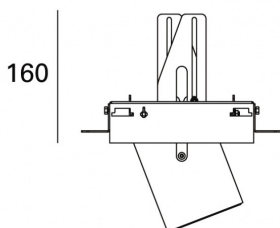

MOVE Minimal F

codice MVM11.927W

DESCRIZIONE PRODOTTO

Proiettore da incasso rasato completo di led 32W fascio 38°, indice di resa cromatica CRI >90. Lampada di colore bianco/nero

SPECIFICHE PRODOTTO

Metodo di installazione	incasso rasato
Sorgente luminosa	LED
Potenza assorbita	32W
Temperatura colore	2700K
Indice di resa cromatica CRI	>90
Ottica	38°
Finitura	bianco / nero
Flusso luminoso sorgente	4180 lm
Flusso luminoso apparecchio	4180 lm
Efficienza luminosa	131 lm/W
Tolleranza colore MacAdam	3
Durata media stimata	3SDCM 50000h L90 B10 ta 25°C
Alimentatore/trasformatore	non incluso
Protocollo	On/Off
Classe di efficienza energetica	A+
Dimensione	190x190 H 60 mm D 90 mm
Forometria	mm 162x162
Classe di protezione	Apparecchio in classe III
Basculante/orientabile	No
Carrabile	No
Calpestable	No
Di forma circolare	No
Di forma ovale	No
Roto-traslante	No
Di forma quadrata	No
Di forma esagonale	No
Di forma rettangolare	No

ACCESSORI

L085A.A	Anello ø85 + lente asimmetrica
L085E.A	Anello ø85 + lente ellissoidale
L085R.A	Anello ø85 + schermo a nido d'ape
L085S.A	Anello ø85 + lente satinata