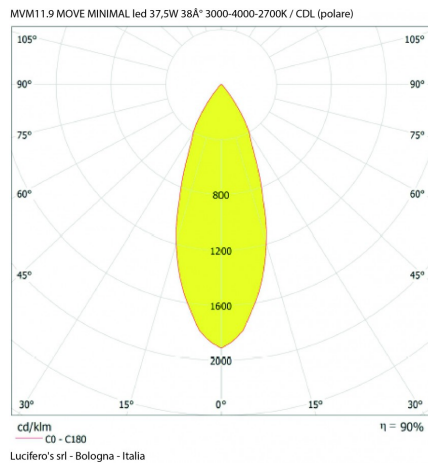

ELETTRONICA

Alimentatori 1-10V

AE1050.50CD.MP

Alimentatore elettronico in corrente continua 0÷50W 900mA 0÷35V multipotenza dali push&dim 1-10V

Alimentatori ON/OFF

AE1050.50C.MP

Alimentatore elettronico in corrente continua 0÷50W 900mA 0÷72V multipotenza

In mancanza di simbologia metrica le misure sono tutte in millimetri

Soddisfa EN605981 e relative note

Ci riserviamo la possibilità di apportare modifiche ai nostri prodotti in qualsiasi momento - We reserve the right to change our products at any time - En tous moment nous reservons le droit de modifier notre produits - Wir behalten uns vor, jederzeit Änderungen an unserem Produkten vorzunehmen - Nos reservamos en todo momento el derecho de realizar cambios en nuestros productos

Lucifero's srl - via del Tappeziere,3 - 40138 Bologna - Italia - ph. +39 051 6014276 - assistenza@luciferos.it - customercare@luciferos.it