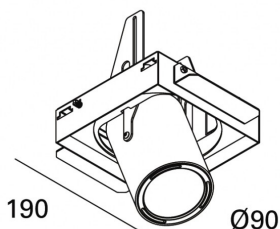

**MOVE Minimal F**

codice MVM11.927W

**DESCRIZIONE PRODOTTO**

Proiettore da incasso rasato completo di led 32W fascio 38°, indice di resa cromatica CRI >90. Lampada di colore bianco/nero

**SPECIFICHE PRODOTTO**

Metodo di installazione	incasso rasato
Sorgente luminosa	LED
Potenza assorbita	32W
Temperatura colore	2700K
Indice di resa cromatica CRI	>90
Ottica	38°
Finitura	bianco / nero
Flusso luminoso sorgente	4180 lm
Flusso luminoso apparecchio	4180 lm
Efficienza luminosa	131 lm/W
Tolleranza colore MacAdam	3
Durata media stimata	3SDCM 50000h L90 B10 ta 25°C
Alimentatore/trasformatore	non incluso
Protocollo	On/Off
Classe di efficienza energetica	A+
Dimensione	190x190 H 60 mm D 90 mm
Forometria	mm 162x162
Classe di protezione	Apparecchio in classe III
Basculante/orientabile	No
Carrabile	No
Calpestable	No
Di forma circolare	No
Di forma ovale	No
Roto-traslante	No
Di forma quadrata	No
Di forma esagonale	No
Di forma rettangolare	No