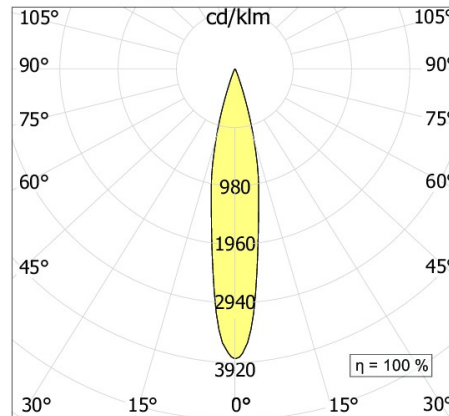

MOVE LED

24°