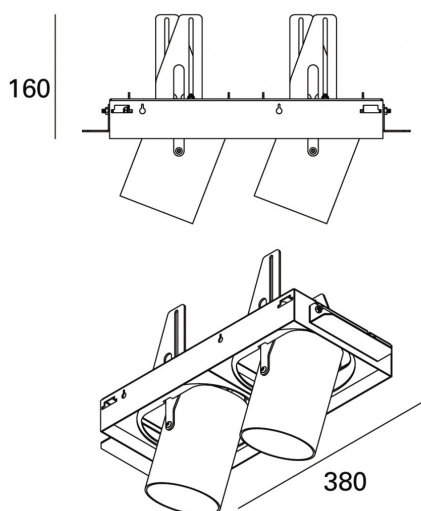

MOVE Minimal FF

codice MVM20.930W

DESCRIZIONE PRODOTTO

Proiettore da di forma circolare completo di 2x led 17W/led 24,3W fascio 38°, indice di resa cromatica CRI >90. Lampada di colore bianco/nero

SPECIFICHE PRODOTTO

Sorgente luminosa	---/LED
Potenza assorbita	2x17W/24,3W
Temperatura colore	3000K
Indice di resa cromatica CRI	>90
Ottica	38°
Finitura	bianco / nero
Flusso luminoso sorgente	5090 lm
Flusso luminoso apparecchio	3460/2250 lm
Efficienza luminosa	102/93 lm/W
Tolleranza colore MacAdam	>3/3
Durata media stimata	---/3SDCM 50000h L90 B10 ta 25°C
Alimentatore/trasformatore	non incluso
Protocollo	On/Off
Classe di efficienza energetica	A+/A+
Dimensione	380x190 H 60 mm
Forometria	mm 162x318
Classe di protezione	Apparecchio in classe III
Basculante/orientabile	No
Carrabile	No
Calpestable	No
Di forma circolare	Sì
Di forma ovale	No
Roto-traslante	No
Di forma quadrata	No
Di forma esagonale	No
Di forma rettangolare	No

ACCESSORI

L085A.A	Anello ø85 + lente asimmetrica
L085E.A	Anello ø85 + lente ellissoidale
L085R.A	Anello ø85 + schermo a nido d'ape
L085S.A	Anello ø85 + lente satinata

MOVE LED

15°

MOVE LED

24°

MOVE LED

38°

In mancanza di simbologia metrica le misure sono tutte in millimetri

Soddisfa EN605981 e relative note

Ci riserviamo la possibilità di apportare modifiche ai nostri prodotti in qualsiasi momento - We reserve the right to change our products at any time - En tous moment nous reservons le droit de modifier notre produits - Wir behalten uns vor, jederzeit Änderungen an unserem Produkten vorzunehmen - Nos reservamos en todo momento el derecho de realizar cambios en nuestros productos