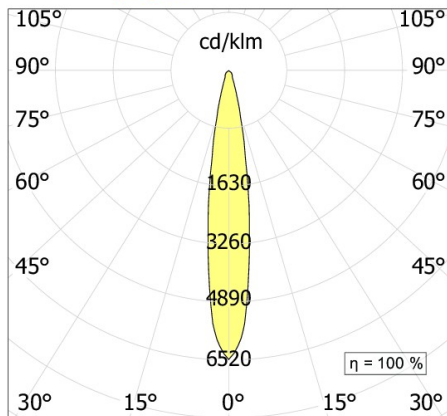

MOVE LED

15°