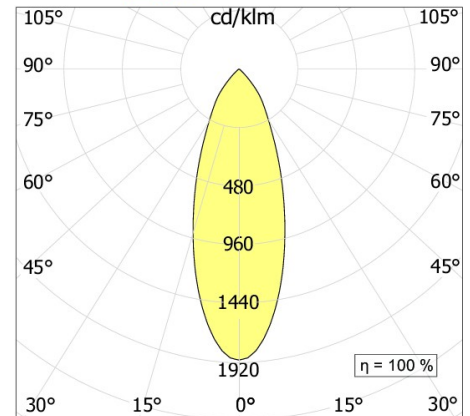

MOVE LED

38°

In mancanza di simbologia metrica le misure sono tutte in millimetri

Soddisfa EN605981 e relative note

Ci riserviamo la possibilità di apportare modifiche ai nostri prodotti in qualsiasi momento - We reserve the right to change our products at any time - En tous moment nous reservons le droit de modifier notre produits - Wir behalten uns vor, jederzeit Änderungen an unserem Produkten vorzunehmen - Nos reservamos en todo momento el derecho de realizar cambios en nuestros productos

Lucifero's srl - via del Tappeziere,3 - 40138 Bologna - Italia - ph. +39 051 6014276 - assistenza@luciferos.it - customercare@luciferos.it