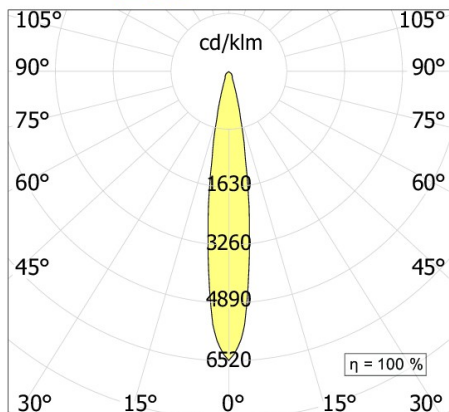

**SPECIFICHE PRODOTTO**

Sorgente luminosa	LED
Potenza assorbita	2x37,5W
Temperatura colore	4000K
Indice di resa cromatica CRI	>90
Ottica	38°
Finitura	bianco / nero
Flusso luminoso sorgente	8824 lm
Flusso luminoso apparecchio	7765 lm
Efficienza luminosa	104 lm/W
Tolleranza colore MacAdam	3
Durata media stimata	3SDCM 50000h L90 B10 ta 25°C
Alimentatore/trasformatore	non incluso
Protocollo	On/Off
Classe di efficienza energetica	A+
Dimensione	380x190 H 60 mm
Forometria	mm 162x318
Classe di protezione	Apparecchio in classe III
Basculante	No
Carrabile	No
Calpestable	No
Di forma circolare	Sì
Di forma ovale	No
Roto-traslante	No
Di forma quadrata	No

**MOVE LED**

**15°**

**MOVE LED**

**24°**

**MOVE LED**

**38°**

In mancanza di simbologia metrica le misure sono tutte in millimetri

Soddisfa EN605981 e relative note