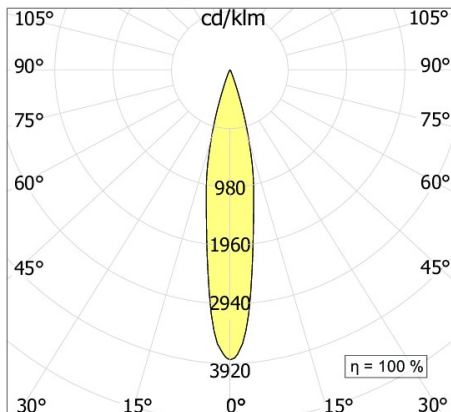

**SPECIFICHE PRODOTTO**

Sorgente luminosa	LED
Potenza assorbita	2x37,5W
Temperatura colore	4000K
Indice di resa cromatica CRI	>90
Ottica	38°
Finitura	bianco / nero
Flusso luminoso sorgente	8824 lm
Flusso luminoso apparecchio	7765 lm
Efficienza luminosa	104 lm/W
Tolleranza colore MacAdam	3
Durata media stimata	3SDCM 50000h L90 B10 ta 25°C
Alimentatore/trasformatore	non incluso
Protocollo	On/Off
Classe di efficienza energetica	A+
Dimensione	380x190 H 60 mm
Forometria	mm 162x318
Classe di protezione	Apparecchio in classe III
Basculante	No
Carrabile	No
Calpestable	No
Di forma circolare	Sì
Di forma ovale	No
Roto-traslante	No
Di forma quadrata	No

**MOVE LED**

**15°**

**MOVE LED**

**24°**

**MOVE LED**

**38°**

In mancanza di simbologia metrica le misure sono tutte in millimetri

Soddisfa EN605981 e relative note