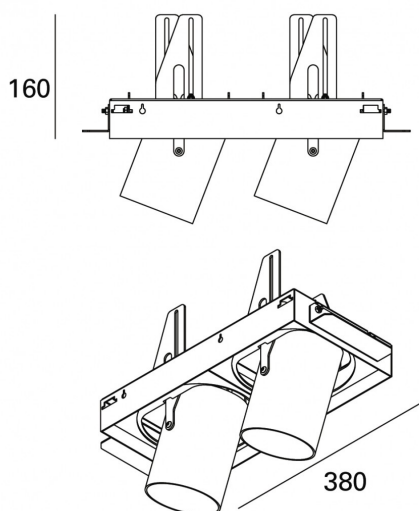

**SPECIFICHE PRODOTTO**

Sorgente luminosa	LED
Potenza assorbita	2x37,5W
Temperatura colore	4000K
Indice di resa cromatica CRI	>90
Ottica	38°
Finitura	bianco / nero
Flusso luminoso sorgente	8824 lm
Flusso luminoso apparecchio	7765 lm
Efficienza luminosa	104 lm/W
Tolleranza colore MacAdam	3
Durata media stimata	3SDCM 50000h L90 B10 ta 25°C
Alimentatore/trasformatore	non incluso
Protocollo	On/Off
Classe di efficienza energetica	A+
Dimensione	380x190 H 60 mm
Forometria	mm 162x318
Classe di protezione	Apparecchio in classe III
Basculante	No
Carrabile	No
Calpestable	No
Di forma circolare	Sì
Di forma ovale	No
Roto-traslante	No
Di forma quadrata	No

**MOVE LED**

**15°**

**MOVE LED**

**24°**

**MOVE LED**

**38°**

In mancanza di simbologia metrica le misure sono tutte in millimetri

Soddisfa EN605981 e relative note