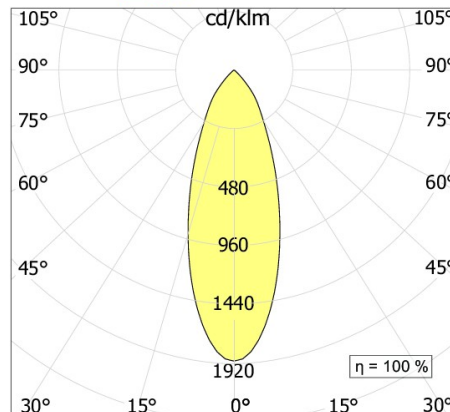

**SPECIFICHE PRODOTTO**

Sorgente luminosa	LED
Potenza assorbita	2x37,5W
Temperatura colore	4000K
Indice di resa cromatica CRI	>90
Ottica	38°
Finitura	bianco / nero
Flusso luminoso sorgente	8824 lm
Flusso luminoso apparecchio	7765 lm
Efficienza luminosa	104 lm/W
Tolleranza colore MacAdam	3
Durata media stimata	3SDCM 50000h L90 B10 ta 25°C
Alimentatore/trasformatore	non incluso
Protocollo	On/Off
Classe di efficienza energetica	A+
Dimensione	380x190 H 60 mm
Forometria	mm 162x318
Classe di protezione	Apparecchio in classe III
Basculante	No
Carrabile	No
Calpestable	No
Di forma circolare	Sì
Di forma ovale	No
Roto-traslante	No
Di forma quadrata	No

**MOVE LED**

**15°**

**MOVE LED**

**24°**

**MOVE LED**

**38°**

In mancanza di simbologia metrica le misure sono tutte in millimetri

Soddisfa EN605981 e relative note