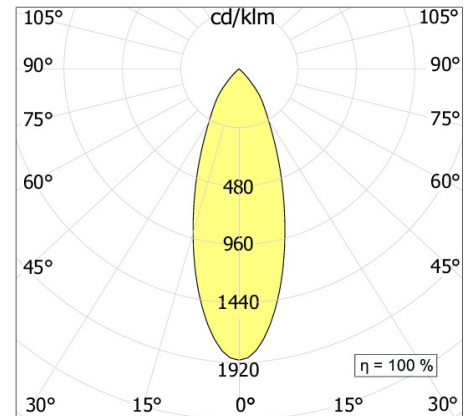

SPECIFICHE PRODOTTO

Metodo di installazione	incasso rasato
Sorgente luminosa	---/LED
Potenza assorbita	2x17W/2x24,3W
Temperatura colore	2700K
Indice di resa cromatica CRI	>90
Ottica	24°
Finitura	bianco / nero
Flusso luminoso sorgente	4740 lm
Flusso luminoso apparecchio	3059/4023 lm
Efficienza luminosa	90/83 lm/W
Tolleranza colore MacAdam	>3/3
Durata media stimata	---/3SDCM 50000h L90 B10 ta 25°C
Alimentatore/trasformatore	non incluso
Protocollo	On/Off
Classe di efficienza energetica	A+/A+
Dimensione	380x190 H 60 mm
Forometria	mm 162x318
Classe di protezione	Apparecchio in classe III
Basculante/orientabile	No
Carrabile	No
Calpestabile	No
Di forma circolare	No
Di forma ovale	No
Roto-traslante	No
Di forma quadrata	No
Di forma esagonale	No
Di forma rettangolare	No

MOVE LED

15°

MOVE LED

24°

MOVE LED

38°

In mancanza di simbologia metrica le misure sono tutte in millimetri

Soddisfa EN605981 e relative note