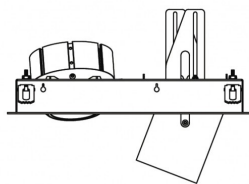

MOVE Minimal CF

codice MVM30.927F

160

380

DESCRIZIONE PRODOTTO

Lampada a luce diretta da incasso rasato completo di 2x led 17W/2x led 24,3W fascio 24°, indice di resa cromatica CRI >90. Lampada di colore bianco/nero

SPECIFICHE PRODOTTO

Metodo di installazione	incasso rasato
Sorgente luminosa	---/LED
Potenza assorbita	2x17W/2x24,3W
Temperatura colore	2700K
Indice di resa cromatica CRI	>90
Ottica	24°
Finitura	bianco / nero
Flusso luminoso sorgente	4740 lm
Flusso luminoso apparecchio	3059/4023 lm
Efficienza luminosa	90/83 lm/W
Tolleranza colore MacAdam	>3/3
Durata media stimata	---/3SDCM 50000h L90 B10 ta 25°C
Alimentatore/trasformatore	non incluso
Protocollo	On/Off
Classe di efficienza energetica	A+/A+
Dimensione	380x190 H 60 mm
Forometria	mm 162x318
Classe di protezione	Apparecchio in classe III
Basculante/orientabile	No
Carrabile	No
Calpestabile	No
Di forma circolare	No
Di forma ovale	No
Roto-traslante	No
Di forma quadrata	No
Di forma esagonale	No
Di forma rettangolare	No