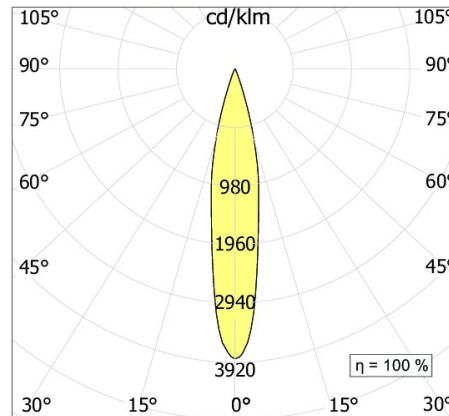

MOVE Minimal CF

codice MVM30.927F

160

380

DESCRIZIONE PRODOTTO

Lampada a luce diretta da incasso rasato completo di 2x led 17W/2x led 24,3W fascio 24°, indice di resa cromatica CRI >90. Lampada di colore bianco/nero

SPECIFICHE PRODOTTO

Metodo di installazione	incasso rasato
Sorgente luminosa	---/LED
Potenza assorbita	2x17W/2x24,3W
Temperatura colore	2700K
Indice di resa cromatica CRI	>90
Ottica	24°
Finitura	bianco / nero
Flusso luminoso sorgente	4740 lm
Flusso luminoso apparecchio	3059/4023 lm
Efficienza luminosa	90/83 lm/W
Tolleranza colore MacAdam	>3/3
Durata media stimata	---/3SDCM 50000h L90 B10 ta 25°C
Alimentatore/trasformatore	non incluso
Protocollo	On/Off
Classe di efficienza energetica	A+/A+
Dimensione	380x190 H 60 mm
Forometria	mm 162x318
Classe di protezione	Apparecchio in classe III
Basculante/orientabile	No
Carrabile	No
Calpestabile	No
Di forma circolare	No
Di forma ovale	No
Roto-traslante	No
Di forma quadrata	No
Di forma esagonale	No
Di forma rettangolare	No

ACCESSORI

L074A	lente Ø 74 asimmetrica
L074E	lente Ø 74 ellissoidale
L074R	schermo Ø 74 nido d'ape
L074S	lente Ø 74 satinata
L085A.A	Anello ø85 + lente asimmetrica
L085E.A	Anello ø85 + lente ellissoidale
L085R.A	Anello ø85 + schermo a nido d'ape
L085S.A	Anello ø85 + lente satinata

MOVE LED

15°

MOVE LED

24°

MOVE LED

38°

In mancanza di simbologia metrica le misure sono tutte in millimetri

Soddisfa EN605981 e relative note