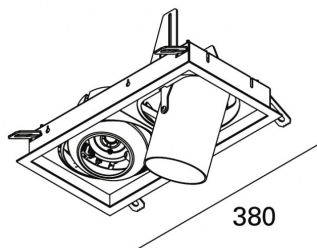

MOVE Minimal CF

codice MVM30.927F

160

380

DESCRIZIONE PRODOTTO

Lampada a luce diretta da incasso rasato completo di 2x led 17W/2x led 24,3W fascio 24°, indice di resa cromatica CRI >90. Lampada di colore bianco/nero

SPECIFICHE PRODOTTO

Metodo di installazione	incasso rasato
Sorgente luminosa	---/LED
Potenza assorbita	2x17W/2x24,3W
Temperatura colore	2700K
Indice di resa cromatica CRI	>90
Ottica	24°
Finitura	bianco / nero
Flusso luminoso sorgente	4740 lm
Flusso luminoso apparecchio	3059/4023 lm
Efficienza luminosa	90/83 lm/W
Tolleranza colore MacAdam	>3/3
Durata media stimata	---/3SDCM 50000h L90 B10 ta 25°C
Alimentatore/trasformatore	non incluso
Protocollo	On/Off
Classe di efficienza energetica	A+/A+
Dimensione	380x190 H 60 mm
Forometria	mm 162x318
Classe di protezione	Apparecchio in classe III
Basculante/orientabile	No
Carrabile	No
Calpestabile	No
Di forma circolare	No
Di forma ovale	No
Roto-traslante	No
Di forma quadrata	No
Di forma esagonale	No
Di forma rettangolare	No

ACCESSORI

L074A	lente Ø 74 asimmetrica
L074E	lente Ø 74 ellissoidale
L074R	schermo Ø 74 nido d'ape
L074S	lente Ø 74 satinata
L085A.A	Anello ø85 + lente asimmetrica
L085E.A	Anello ø85 + lente ellissoidale
L085R.A	Anello ø85 + schermo a nido d'ape
L085S.A	Anello ø85 + lente satinata