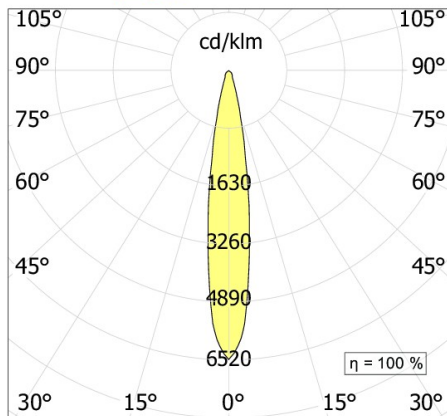

MOVE Minimal CF

codice MVM30.927F

160

380

DESCRIZIONE PRODOTTO

Lampada a luce diretta da incasso rasato completo di 2x led 17W/2x led 24,3W fascio 24°, indice di resa cromatica CRI >90. Lampada di colore bianco/nero

SPECIFICHE PRODOTTO

Metodo di installazione	incasso rasato
Sorgente luminosa	---/LED
Potenza assorbita	2x17W/2x24,3W
Temperatura colore	2700K
Indice di resa cromatica CRI	>90
Ottica	24°
Finitura	bianco / nero
Flusso luminoso sorgente	4740 lm
Flusso luminoso apparecchio	3059/4023 lm
Efficienza luminosa	90/83 lm/W
Tolleranza colore MacAdam	>3/3
Durata media stimata	---/3SDCM 50000h L90 B10 ta 25°C
Alimentatore/trasformatore	non incluso
Protocollo	On/Off
Classe di efficienza energetica	A+/A+
Dimensione	380x190 H 60 mm
Forometria	mm 162x318
Classe di protezione	Apparecchio in classe III
Basculante/orientabile	No
Carrabile	No
Calpestabile	No
Di forma circolare	No
Di forma ovale	No
Roto-traslante	No
Di forma quadrata	No
Di forma esagonale	No
Di forma rettangolare	No

MOVE LED

15°

MOVE LED

24°

MOVE LED

38°

In mancanza di simbologia metrica le misure sono tutte in millimetri

Soddisfa EN605981 e relative note