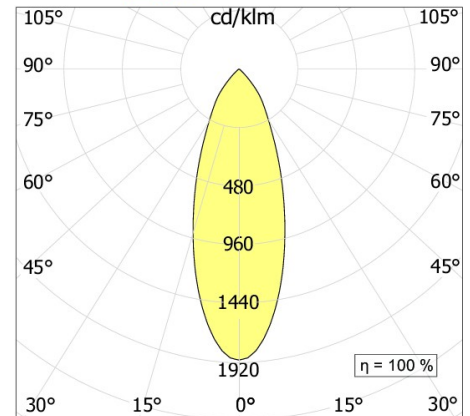

SPECIFICHE PRODOTTO

Metodo di installazione	incasso rasato
Sorgente luminosa	---/LED
Potenza assorbita	2x17W/2x24,3W
Temperatura colore	2700K
Indice di resa cromatica CRI	>90
Ottica	38°
Finitura	bianco / nero
Flusso luminoso sorgente	4740 lm
Flusso luminoso apparecchio	3217/4190 lm
Efficienza luminosa	95/86 lm/W
Tolleranza colore MacAdam	>3/3
Durata media stimata	---/3SDCM 50000h L90 B10 ta 25°C
Alimentatore/trasformatore	non incluso
Protocollo	On/Off
Classe di efficienza energetica	A+/A+
Dimensione	380x190 H 60 mm
Forometria	mm 162x318
Classe di protezione	Apparecchio in classe III
Basculante/orientabile	No
Carrabile	No
Calpestabile	No
Di forma circolare	No
Di forma ovale	No
Roto-traslante	No
Di forma quadrata	No
Di forma esagonale	No
Di forma rettangolare	No

MOVE LED

15°

MOVE LED

24°

MOVE LED

38°

In mancanza di simbologia metrica le misure sono tutte in millimetri

Soddisfa EN605981 e relative note