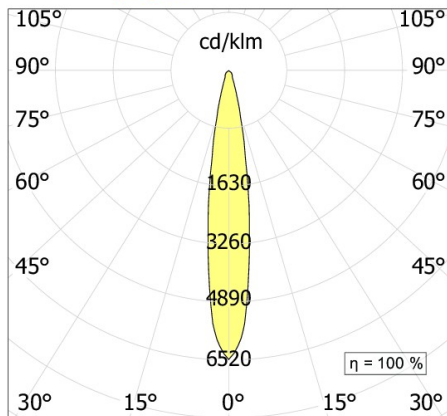

MOVE Minimal CF

codice MVM30.927W

160

380

DESCRIZIONE PRODOTTO

Lampada a luce diretta da incasso rasato completo di 2x led 17W/2x led 24,3W fascio 38°, indice di resa cromatica CRI >90. Lampada di colore bianco/nero

SPECIFICHE PRODOTTO

Metodo di installazione	incasso rasato
Sorgente luminosa	---/LED
Potenza assorbita	2x17W/2x24,3W
Temperatura colore	2700K
Indice di resa cromatica CRI	>90
Ottica	38°
Finitura	bianco / nero
Flusso luminoso sorgente	4740 lm
Flusso luminoso apparecchio	3217/4190 lm
Efficienza luminosa	95/86 lm/W
Tolleranza colore MacAdam	>3/3
Durata media stimata	---/3SDCM 50000h L90 B10 ta 25°C
Alimentatore/trasformatore	non incluso
Protocollo	On/Off
Classe di efficienza energetica	A+/A+
Dimensione	380x190 H 60 mm
Forometria	mm 162x318
Classe di protezione	Apparecchio in classe III
Basculante/orientabile	No
Carrabile	No
Calpestabile	No
Di forma circolare	No
Di forma ovale	No
Roto-traslante	No
Di forma quadrata	No
Di forma esagonale	No
Di forma rettangolare	No

MOVE LED

15°

MOVE LED

24°

MOVE LED

38°

In mancanza di simbologia metrica le misure sono tutte in millimetri

Soddisfa EN605981 e relative note