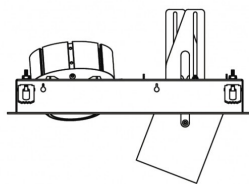

MOVE Minimal CF

codice MVM30.927W

160

380

DESCRIZIONE PRODOTTO

Lampada a luce diretta da incasso rasato completo di 2x led 17W/2x led 24,3W fascio 38°, indice di resa cromatica CRI >90. Lampada di colore bianco/nero

SPECIFICHE PRODOTTO

Metodo di installazione	incasso rasato
Sorgente luminosa	---/LED
Potenza assorbita	2x17W/2x24,3W
Temperatura colore	2700K
Indice di resa cromatica CRI	>90
Ottica	38°
Finitura	bianco / nero
Flusso luminoso sorgente	4740 lm
Flusso luminoso apparecchio	3217/4190 lm
Efficienza luminosa	95/86 lm/W
Tolleranza colore MacAdam	>3/3
Durata media stimata	---/3SDCM 50000h L90 B10 ta 25°C
Alimentatore/trasformatore	non incluso
Protocollo	On/Off
Classe di efficienza energetica	A+/A+
Dimensione	380x190 H 60 mm
Forometria	mm 162x318
Classe di protezione	Apparecchio in classe III
Basculante/orientabile	No
Carrabile	No
Calpestabile	No
Di forma circolare	No
Di forma ovale	No
Roto-traslante	No
Di forma quadrata	No
Di forma esagonale	No
Di forma rettangolare	No