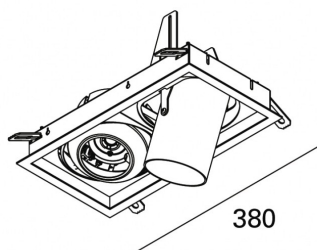

MOVE Minimal CF

codice MVM30.927W

160

380

DESCRIZIONE PRODOTTO

Lampada a luce diretta da incasso rasato completo di 2x led 17W/2x led 24,3W fascio 38°, indice di resa cromatica CRI >90. Lampada di colore bianco/nero

SPECIFICHE PRODOTTO

Metodo di installazione	incasso rasato
Sorgente luminosa	---/LED
Potenza assorbita	2x17W/2x24,3W
Temperatura colore	2700K
Indice di resa cromatica CRI	>90
Ottica	38°
Finitura	bianco / nero
Flusso luminoso sorgente	4740 lm
Flusso luminoso apparecchio	3217/4190 lm
Efficienza luminosa	95/86 lm/W
Tolleranza colore MacAdam	>3/3
Durata media stimata	---/3SDCM 50000h L90 B10 ta 25°C
Alimentatore/trasformatore	non incluso
Protocollo	On/Off
Classe di efficienza energetica	A+/A+
Dimensione	380x190 H 60 mm
Forometria	mm 162x318
Classe di protezione	Apparecchio in classe III
Basculante/orientabile	No
Carrabile	No
Calpestabile	No
Di forma circolare	No
Di forma ovale	No
Roto-traslante	No
Di forma quadrata	No
Di forma esagonale	No
Di forma rettangolare	No

ACCESSORI

L074A	lente Ø 74 asimmetrica
L074E	lente Ø 74 ellissoidale
L074R	schermo Ø 74 nido d'ape
L074S	lente Ø 74 satinata
L085A.A	Anello ø85 + lente asimmetrica
L085E.A	Anello ø85 + lente ellissoidale
L085R.A	Anello ø85 + schermo a nido d'ape
L085S.A	Anello ø85 + lente satinata