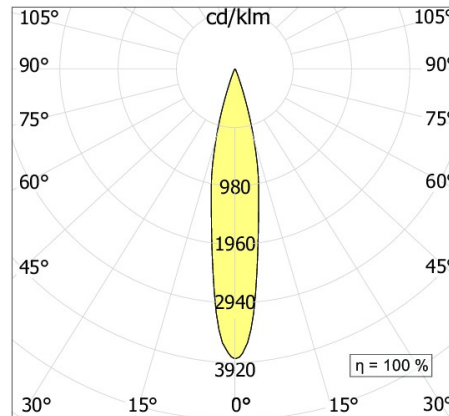

MOVE Minimal CF

codice MVM30.927W

160

380

DESCRIZIONE PRODOTTO

Lampada a luce diretta da incasso rasato completo di 2x led 17W/2x led 24,3W fascio 38°, indice di resa cromatica CRI >90. Lampada di colore bianco/nero

SPECIFICHE PRODOTTO

Metodo di installazione	incasso rasato
Sorgente luminosa	---/LED
Potenza assorbita	2x17W/2x24,3W
Temperatura colore	2700K
Indice di resa cromatica CRI	>90
Ottica	38°
Finitura	bianco / nero
Flusso luminoso sorgente	4740 lm
Flusso luminoso apparecchio	3217/4190 lm
Efficienza luminosa	95/86 lm/W
Tolleranza colore MacAdam	>3/3
Durata media stimata	---/3SDCM 50000h L90 B10 ta 25°C
Alimentatore/trasformatore	non incluso
Protocollo	On/Off
Classe di efficienza energetica	A+/A+
Dimensione	380x190 H 60 mm
Forometria	mm 162x318
Classe di protezione	Apparecchio in classe III
Basculante/orientabile	No
Carrabile	No
Calpestabile	No
Di forma circolare	No
Di forma ovale	No
Roto-traslante	No
Di forma quadrata	No
Di forma esagonale	No
Di forma rettangolare	No

ACCESSORI

L074A	lente Ø 74 asimmetrica
L074E	lente Ø 74 ellissoidale
L074R	schermo Ø 74 nido d'ape
L074S	lente Ø 74 satinata
L085A.A	Anello ø85 + lente asimmetrica
L085E.A	Anello ø85 + lente ellissoidale
L085R.A	Anello ø85 + schermo a nido d'ape
L085S.A	Anello ø85 + lente satinata

MOVE LED

15°

MOVE LED

24°

MOVE LED

38°

In mancanza di simbologia metrica le misure sono tutte in millimetri

Soddisfa EN605981 e relative note