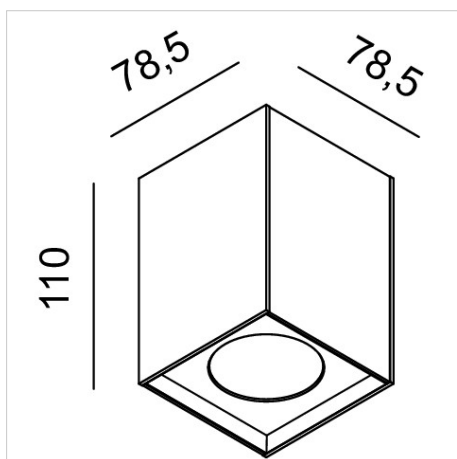

FILE 2 Complementi 1

codice LT2660.927F

DESCRIZIONE PRODOTTO

Lampada a luce diretta da soffitto indoor completo di led 6,8W fascio 24°, indice di resa cromatica CRI >90. Lampada con finitura bianco/nero ral 9005 matt/moka

SPECIFICHE PRODOTTO

Metodo di installazione	soffitto
Sorgente luminosa	LED
Potenza assorbita	1x6,8W
Temperatura colore	2700K
Indice di resa cromatica CRI	>90
Ottica	24°
Finitura	bianco / nero ral 9005 matt / moka
Flusso luminoso sorgente	494 lm
Flusso luminoso apparecchio	330 lm
Efficienza luminosa	49 lm/W
Tolleranza colore MacAdam	3
Durata media stimata	3SDCM 50000h L90 B10 ta 25°C
Alimentatore/trasformatore	incluso
Protocollo	On/Off
Tensione di rete	220-240V / 50-60Hz
Classe di efficienza energetica	A++
Dimensione	78x78 H 110 mm
Grado IP	IP40