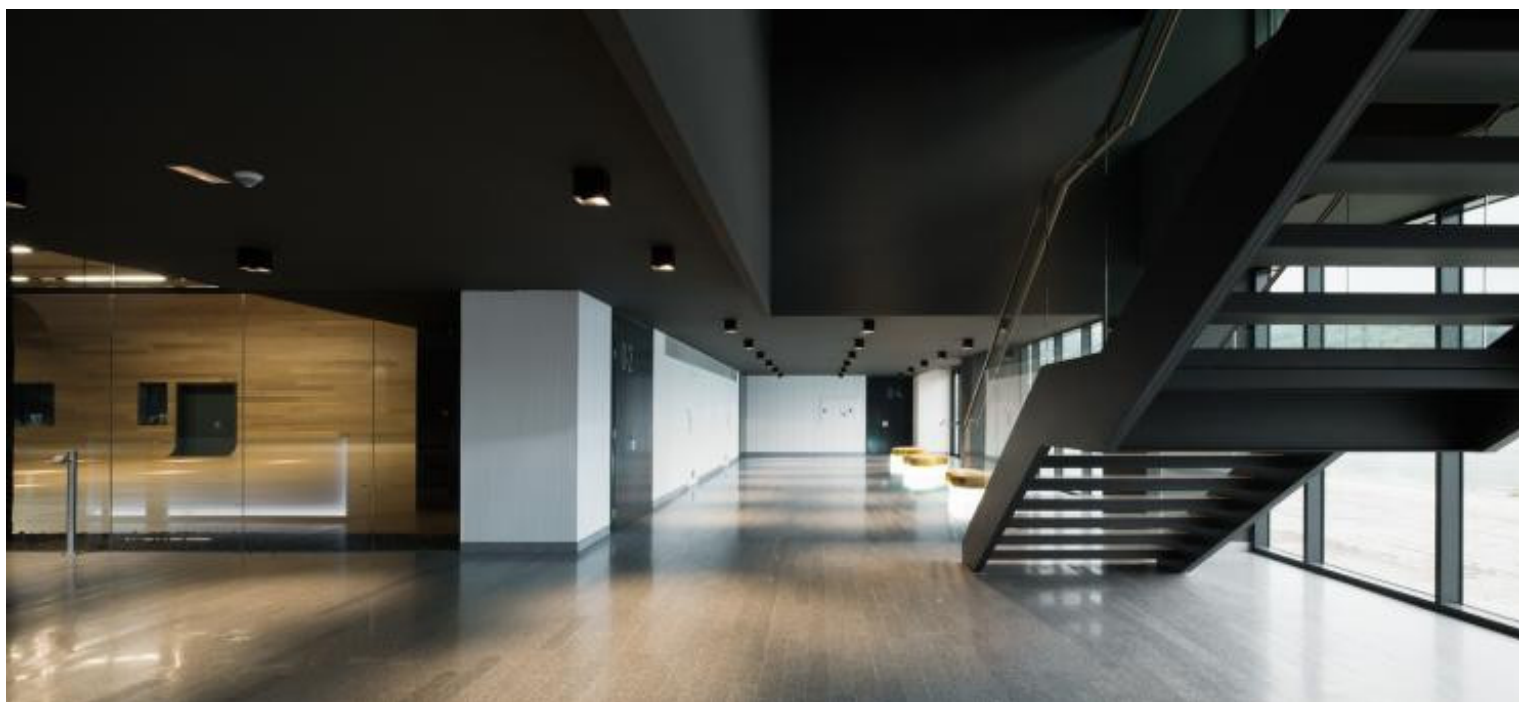

FILE 2 Complementi 1

codice LT2660.927F

DESCRIZIONE PRODOTTO

Lampada a luce diretta da soffitto indoor completo di led 6,8W fascio 24°, indice di resa cromatica CRI >90. Lampada con finitura bianco/nero ral 9005 matt/moka

SPECIFICHE PRODOTTO

Metodo di installazione	soffitto
Sorgente luminosa	LED
Potenza assorbita	1x6,8W
Temperatura colore	2700K
Indice di resa cromatica CRI	>90
Ottica	24°
Finitura	bianco / nero ral 9005 matt / moka
Flusso luminoso sorgente	494 lm
Flusso luminoso apparecchio	330 lm
Efficienza luminosa	49 lm/W
Tolleranza colore MacAdam	3
Durata media stimata	3SDCM 50000h L90 B10 ta 25°C
Alimentatore/trasformatore	incluso
Protocollo	On/Off
Tensione di rete	220-240V / 50-60Hz
Classe di efficienza energetica	A++
Dimensione	78x78 H 110 mm
Grado IP	IP40