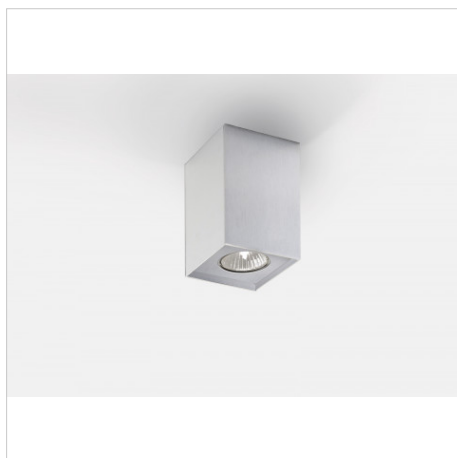

FILE 2 Complementi 1

codice LT2660.927F

DESCRIZIONE PRODOTTO

Lampada a luce diretta da soffitto indoor completo di led 6,8W fascio 24°, indice di resa cromatica CRI >90. Lampada con finitura bianco/nero ral 9005 matt/moka

SPECIFICHE PRODOTTO

Metodo di installazione	soffitto
Sorgente luminosa	LED
Potenza assorbita	1x6,8W
Temperatura colore	2700K
Indice di resa cromatica CRI	>90
Ottica	24°
Finitura	bianco / nero ral 9005 matt / moka
Flusso luminoso sorgente	494 lm
Flusso luminoso apparecchio	330 lm
Efficienza luminosa	49 lm/W
Tolleranza colore MacAdam	3
Durata media stimata	3SDCM 50000h L90 B10 ta 25°C
Alimentatore/trasformatore	incluso
Protocollo	On/Off
Tensione di rete	220-240V / 50-60Hz
Classe di efficienza energetica	A++
Dimensione	78x78 H 110 mm
Grado IP	IP40