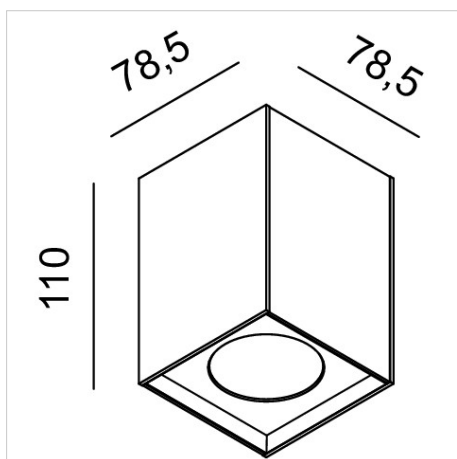

FILE 2 Complementi 1

codice LT2660.927W

DESCRIZIONE PRODOTTO

Lampada a luce diretta da soffitto indoor completo di led 6,8W fascio 36°, indice di resa cromatica CRI >90. Lampada con finitura bianco/nero ral 9005 matt/moka

SPECIFICHE PRODOTTO

| | |
|---------------------------------|------------------------------------|
| Metodo di installazione | soffitto |
| Sorgente luminosa | LED |
| Potenza assorbita | 1x6,8W |
| Temperatura colore | 2700K |
| Indice di resa cromatica CRI | >90 |
| Ottica | 36° |
| Finitura | bianco / nero ral 9005 matt / moka |
| Flusso luminoso sorgente | 494 lm |
| Flusso luminoso apparecchio | 450 lm |
| Efficienza luminosa | 66 lm/W |
| Tolleranza colore MacAdam | 3 |
| Durata media stimata | 3SDCM 50000h L90 B10 ta 25°C |
| Alimentatore/trasformatore | incluso |
| Protocollo | On/Off |
| Tensione di rete | 220-240V / 50-60Hz |
| Classe di efficienza energetica | A++ |
| Dimensione | 78x78 H 110 mm |
| Grado IP | IP40 |