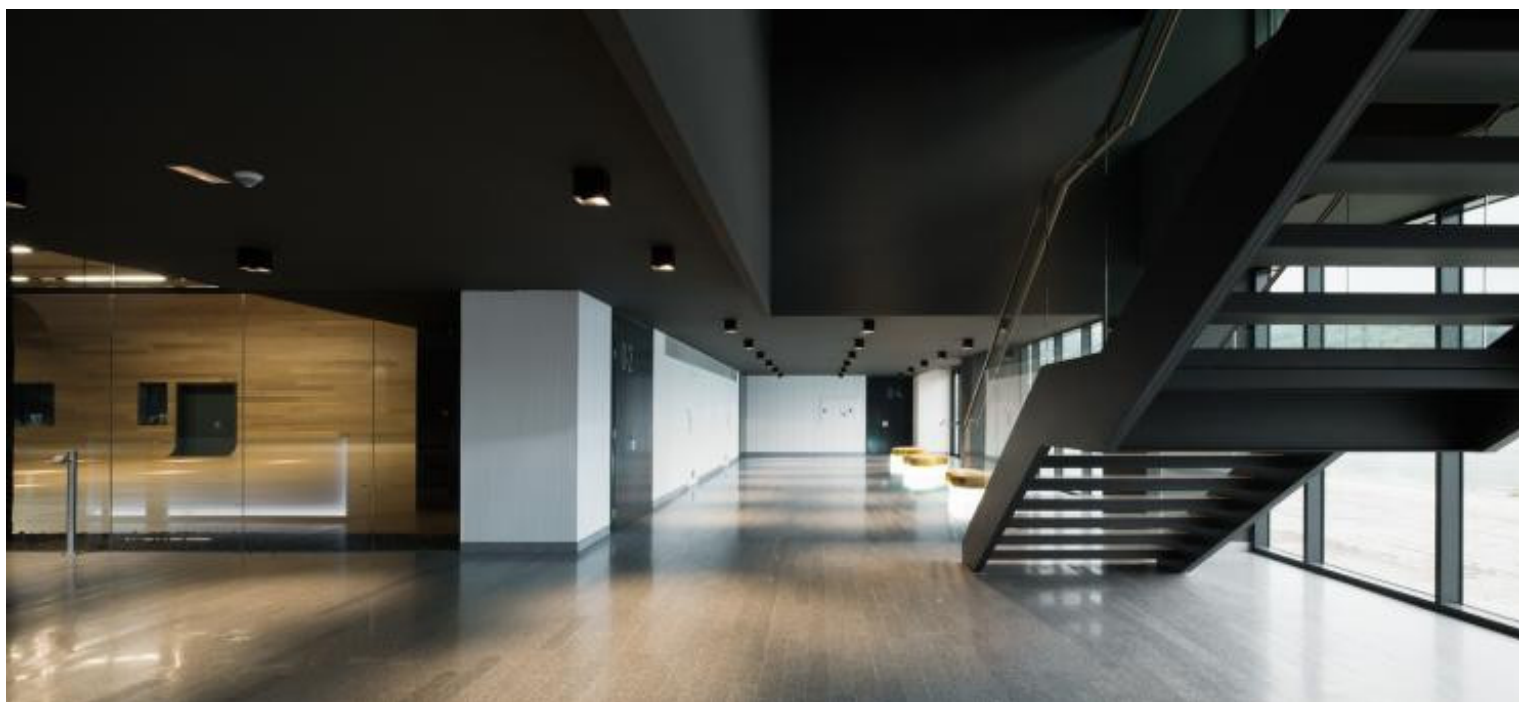

FILE 2 Complementi 1

codice LT2660.927W

DESCRIZIONE PRODOTTO

Lampada a luce diretta da soffitto indoor completo di led 6,8W fascio 36°, indice di resa cromatica CRI >90. Lampada con finitura bianco/nero ral 9005 matt/moka

SPECIFICHE PRODOTTO

| | |
|---------------------------------|------------------------------------|
| Metodo di installazione | soffitto |
| Sorgente luminosa | LED |
| Potenza assorbita | 1x6,8W |
| Temperatura colore | 2700K |
| Indice di resa cromatica CRI | >90 |
| Ottica | 36° |
| Finitura | bianco / nero ral 9005 matt / moka |
| Flusso luminoso sorgente | 494 lm |
| Flusso luminoso apparecchio | 450 lm |
| Efficienza luminosa | 66 lm/W |
| Tolleranza colore MacAdam | 3 |
| Durata media stimata | 3SDCM 50000h L90 B10 ta 25°C |
| Alimentatore/trasformatore | incluso |
| Protocollo | On/Off |
| Tensione di rete | 220-240V / 50-60Hz |
| Classe di efficienza energetica | A++ |
| Dimensione | 78x78 H 110 mm |
| Grado IP | IP40 |