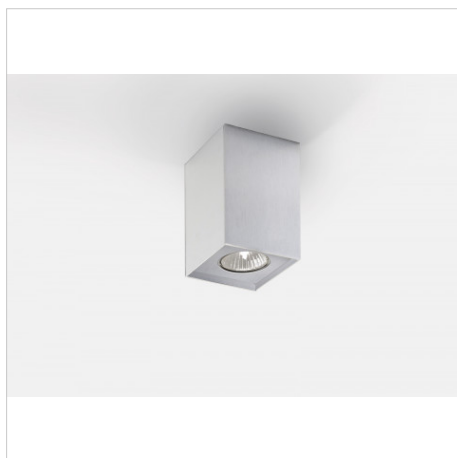

FILE 2 Complementi 1

codice LT2660.927W

DESCRIZIONE PRODOTTO

Lampada a luce diretta da soffitto indoor completo di led 6,8W fascio 36°, indice di resa cromatica CRI >90. Lampada con finitura bianco/nero ral 9005 matt/moka

SPECIFICHE PRODOTTO

| | |
|---------------------------------|------------------------------------|
| Metodo di installazione | soffitto |
| Sorgente luminosa | LED |
| Potenza assorbita | 1x6,8W |
| Temperatura colore | 2700K |
| Indice di resa cromatica CRI | >90 |
| Ottica | 36° |
| Finitura | bianco / nero ral 9005 matt / moka |
| Flusso luminoso sorgente | 494 lm |
| Flusso luminoso apparecchio | 450 lm |
| Efficienza luminosa | 66 lm/W |
| Tolleranza colore MacAdam | 3 |
| Durata media stimata | 3SDCM 50000h L90 B10 ta 25°C |
| Alimentatore/trasformatore | incluso |
| Protocollo | On/Off |
| Tensione di rete | 220-240V / 50-60Hz |
| Classe di efficienza energetica | A++ |
| Dimensione | 78x78 H 110 mm |
| Grado IP | IP40 |