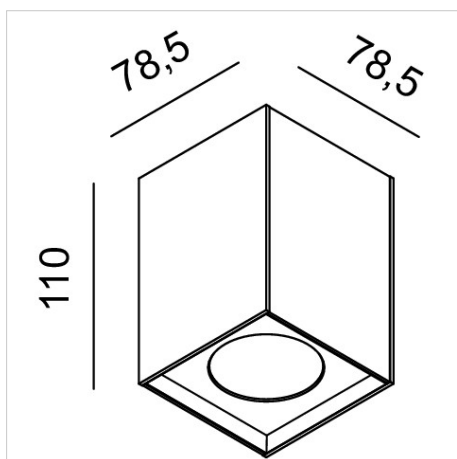

FILE 2 Complementi 1

codice LT2660.930W

DESCRIZIONE PRODOTTO

Lampada a luce diretta da soffitto indoor completo di led 6,8W fascio 36°, indice di resa cromatica CRI >90. Lampada con finitura bianco/nero ral 9005 matt/moka

SPECIFICHE PRODOTTO

Metodo di installazione	soffitto
Sorgente luminosa	LED
Potenza assorbita	1x6,8W
Temperatura colore	3000K
Indice di resa cromatica CRI	>90
Ottica	36°
Finitura	bianco / nero ral 9005 matt / moka
Flusso luminoso sorgente	494 lm
Flusso luminoso apparecchio	450 lm
Efficienza luminosa	66 lm/W
Tolleranza colore MacAdam	3
Durata media stimata	3SDCM 50000h L90 B10 ta 25°C
Alimentatore/trasformatore	incluso
Protocollo	On/Off
Tensione di rete	220-240V / 50-60Hz
Classe di efficienza energetica	A++
Dimensione	78x78 H 110 mm
Grado IP	IP40