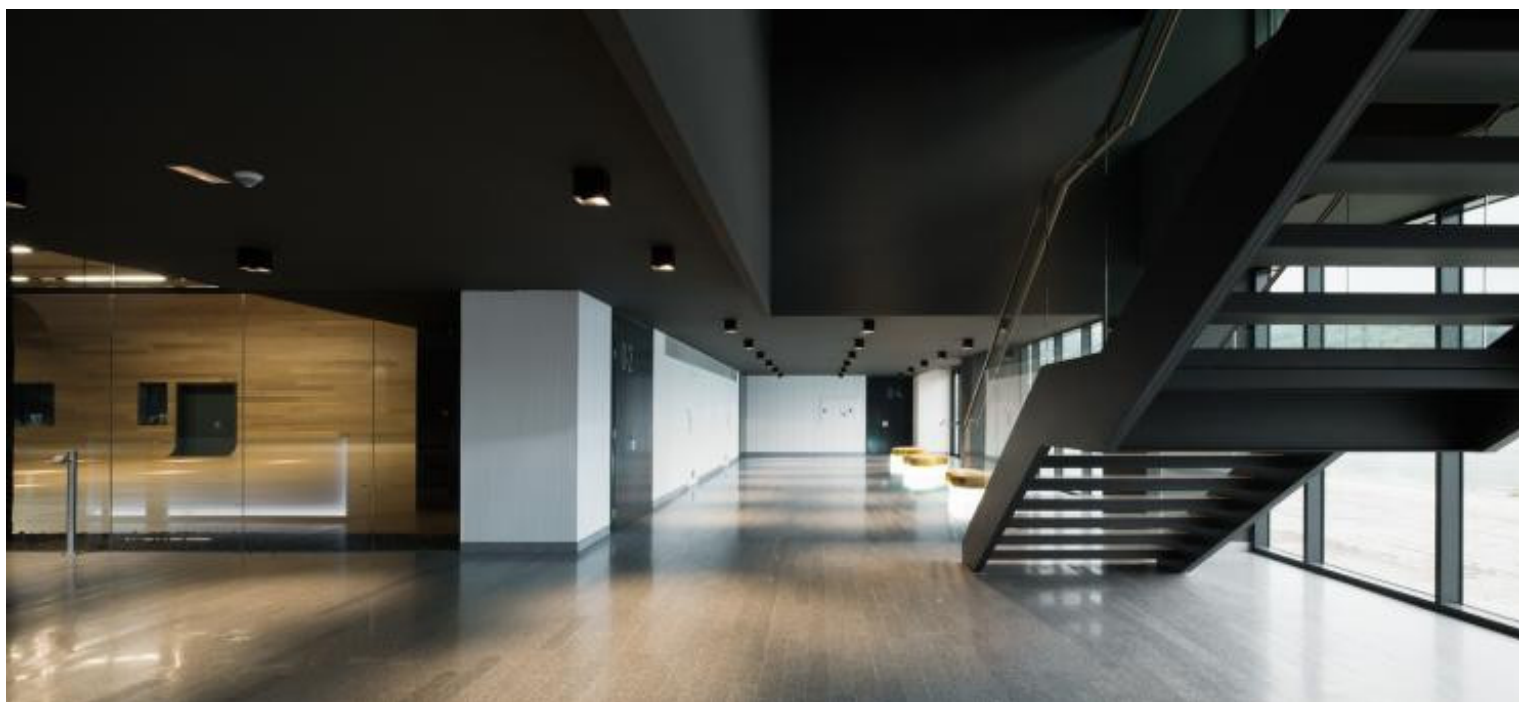

FILE 2 Complementi 1

codice LT2660.930W

DESCRIZIONE PRODOTTO

Lampada a luce diretta da soffitto indoor completo di led 6,8W fascio 36°, indice di resa cromatica CRI >90. Lampada con finitura bianco/nero ral 9005 matt/moka

SPECIFICHE PRODOTTO

Metodo di installazione	soffitto
Sorgente luminosa	LED
Potenza assorbita	1x6,8W
Temperatura colore	3000K
Indice di resa cromatica CRI	>90
Ottica	36°
Finitura	bianco / nero ral 9005 matt / moka
Flusso luminoso sorgente	494 lm
Flusso luminoso apparecchio	450 lm
Efficienza luminosa	66 lm/W
Tolleranza colore MacAdam	3
Durata media stimata	3SDCM 50000h L90 B10 ta 25°C
Alimentatore/trasformatore	incluso
Protocollo	On/Off
Tensione di rete	220-240V / 50-60Hz
Classe di efficienza energetica	A++
Dimensione	78x78 H 110 mm
Grado IP	IP40