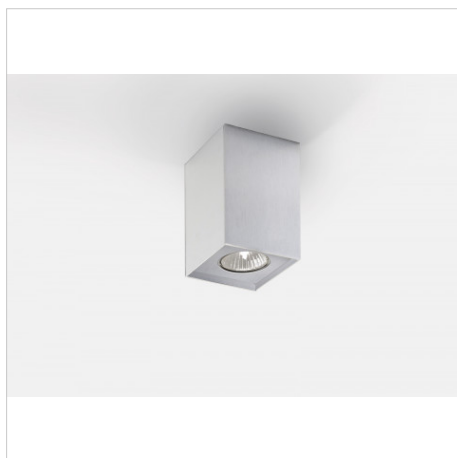

FILE 2 Complementi 1

codice LT2660.930W

DESCRIZIONE PRODOTTO

Lampada a luce diretta da soffitto indoor completo di led 6,8W fascio 36°, indice di resa cromatica CRI >90. Lampada con finitura bianco/nero ral 9005 matt/moka

SPECIFICHE PRODOTTO

Metodo di installazione	soffitto
Sorgente luminosa	LED
Potenza assorbita	1x6,8W
Temperatura colore	3000K
Indice di resa cromatica CRI	>90
Ottica	36°
Finitura	bianco / nero ral 9005 matt / moka
Flusso luminoso sorgente	494 lm
Flusso luminoso apparecchio	450 lm
Efficienza luminosa	66 lm/W
Tolleranza colore MacAdam	3
Durata media stimata	3SDCM 50000h L90 B10 ta 25°C
Alimentatore/trasformatore	incluso
Protocollo	On/Off
Tensione di rete	220-240V / 50-60Hz
Classe di efficienza energetica	A++
Dimensione	78x78 H 110 mm
Grado IP	IP40