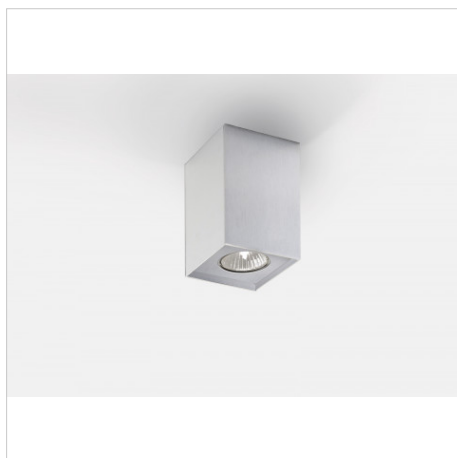

FILE 2 Complementi 1

codice LT2660.940F

DESCRIZIONE PRODOTTO

Lampada a luce diretta da soffitto indoor completo di led 6,8W fascio 24°, indice di resa cromatica CRI >90. Lampada con finitura bianco/nero ral 9005 matt/moka

SPECIFICHE PRODOTTO

Metodo di installazione	soffitto
Sorgente luminosa	LED
Potenza assorbita	1x6,8W
Temperatura colore	4000K
Indice di resa cromatica CRI	>90
Ottica	24°
Finitura	bianco / nero ral 9005 matt / moka
Flusso luminoso sorgente	544 lm
Flusso luminoso apparecchio	363 lm
Efficienza luminosa	53 lm/W
Tolleranza colore MacAdam	3
Durata media stimata	3SDCM 50000h L90 B10 ta 25°C
Alimentatore/trasformatore	incluso
Protocollo	On/Off
Tensione di rete	220-240V / 50-60Hz
Classe di efficienza energetica	A++
Dimensione	78x78 H 110 mm
Grado IP	IP40