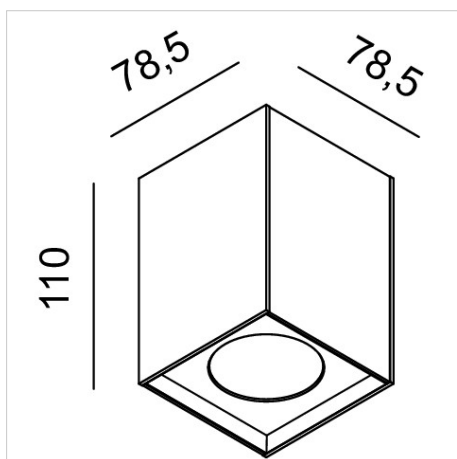

FILE 2 Complementi 1

codice LT2660.940F

DESCRIZIONE PRODOTTO

Lampada a luce diretta da soffitto indoor completo di led 6,8W fascio 24°, indice di resa cromatica CRI >90. Lampada con finitura bianco/nero ral 9005 matt/moka

SPECIFICHE PRODOTTO

Metodo di installazione	soffitto
Sorgente luminosa	LED
Potenza assorbita	1x6,8W
Temperatura colore	4000K
Indice di resa cromatica CRI	>90
Ottica	24°
Finitura	bianco / nero ral 9005 matt / moka
Flusso luminoso sorgente	544 lm
Flusso luminoso apparecchio	363 lm
Efficienza luminosa	53 lm/W
Tolleranza colore MacAdam	3
Durata media stimata	3SDCM 50000h L90 B10 ta 25°C
Alimentatore/trasformatore	incluso
Protocollo	On/Off
Tensione di rete	220-240V / 50-60Hz
Classe di efficienza energetica	A++
Dimensione	78x78 H 110 mm
Grado IP	IP40