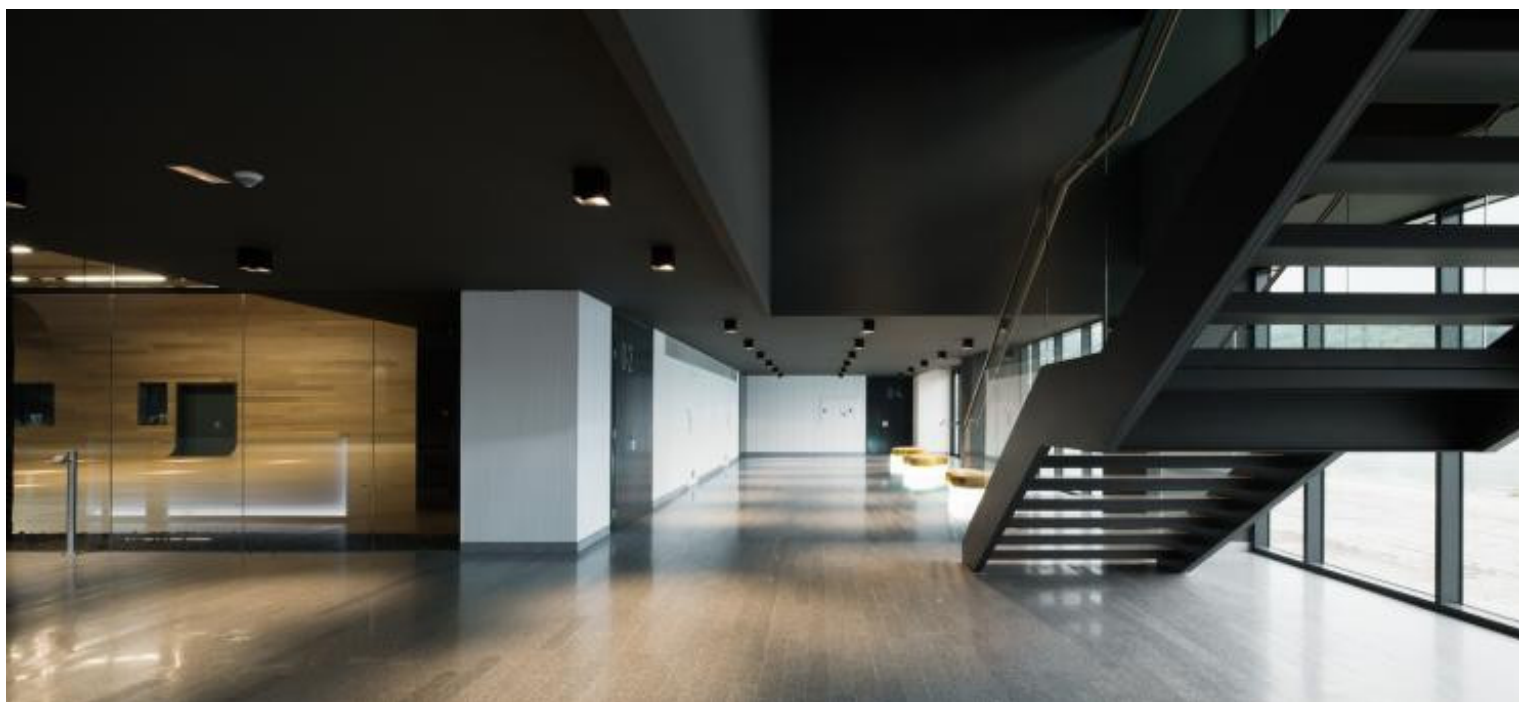

FILE 2 Complementi 1

codice LT2660.940F

DESCRIZIONE PRODOTTO

Lampada a luce diretta da soffitto indoor completo di led 6,8W fascio 24°, indice di resa cromatica CRI >90. Lampada con finitura bianco/nero ral 9005 matt/moka

SPECIFICHE PRODOTTO

Metodo di installazione	soffitto
Sorgente luminosa	LED
Potenza assorbita	1x6,8W
Temperatura colore	4000K
Indice di resa cromatica CRI	>90
Ottica	24°
Finitura	bianco / nero ral 9005 matt / moka
Flusso luminoso sorgente	544 lm
Flusso luminoso apparecchio	363 lm
Efficienza luminosa	53 lm/W
Tolleranza colore MacAdam	3
Durata media stimata	3SDCM 50000h L90 B10 ta 25°C
Alimentatore/trasformatore	incluso
Protocollo	On/Off
Tensione di rete	220-240V / 50-60Hz
Classe di efficienza energetica	A++
Dimensione	78x78 H 110 mm
Grado IP	IP40