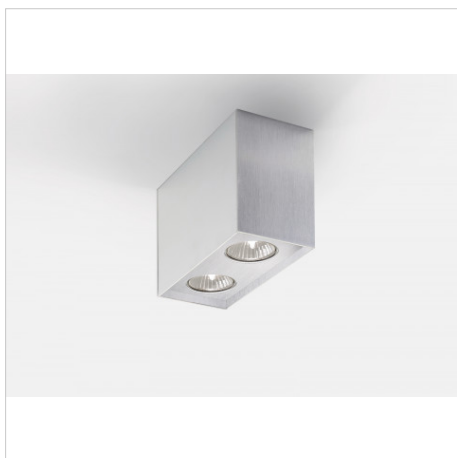

FILE 2 Complementi 2

codice LT2661.927F

DESCRIZIONE PRODOTTO

Lampada a luce diretta da soffitto indoor completo di 2x led 6,8W fascio 24°, indice di resa cromatica CRI >90. Lampada con finitura bianco/nero ral 9005 matt/moka

SPECIFICHE PRODOTTO

Metodo di installazione	soffitto
Sorgente luminosa	LED
Potenza assorbita	2x6,8W
Temperatura colore	2700K
Indice di resa cromatica CRI	>90
Ottica	24°
Finitura	bianco / nero ral 9005 matt / moka
Flusso luminoso sorgente	988 lm
Flusso luminoso apparecchio	660 lm
Efficienza luminosa	49 lm/W
Tolleranza colore MacAdam	3
Durata media stimata	3SDCM 50000h L90 B10 ta 25°C
Alimentatore/trasformatore	incluso
Protocollo	On/Off
Tensione di rete	220-240V / 50-60Hz
Classe di efficienza energetica	A++
Dimensione	78x160 H 110 mm
Grado IP	IP40