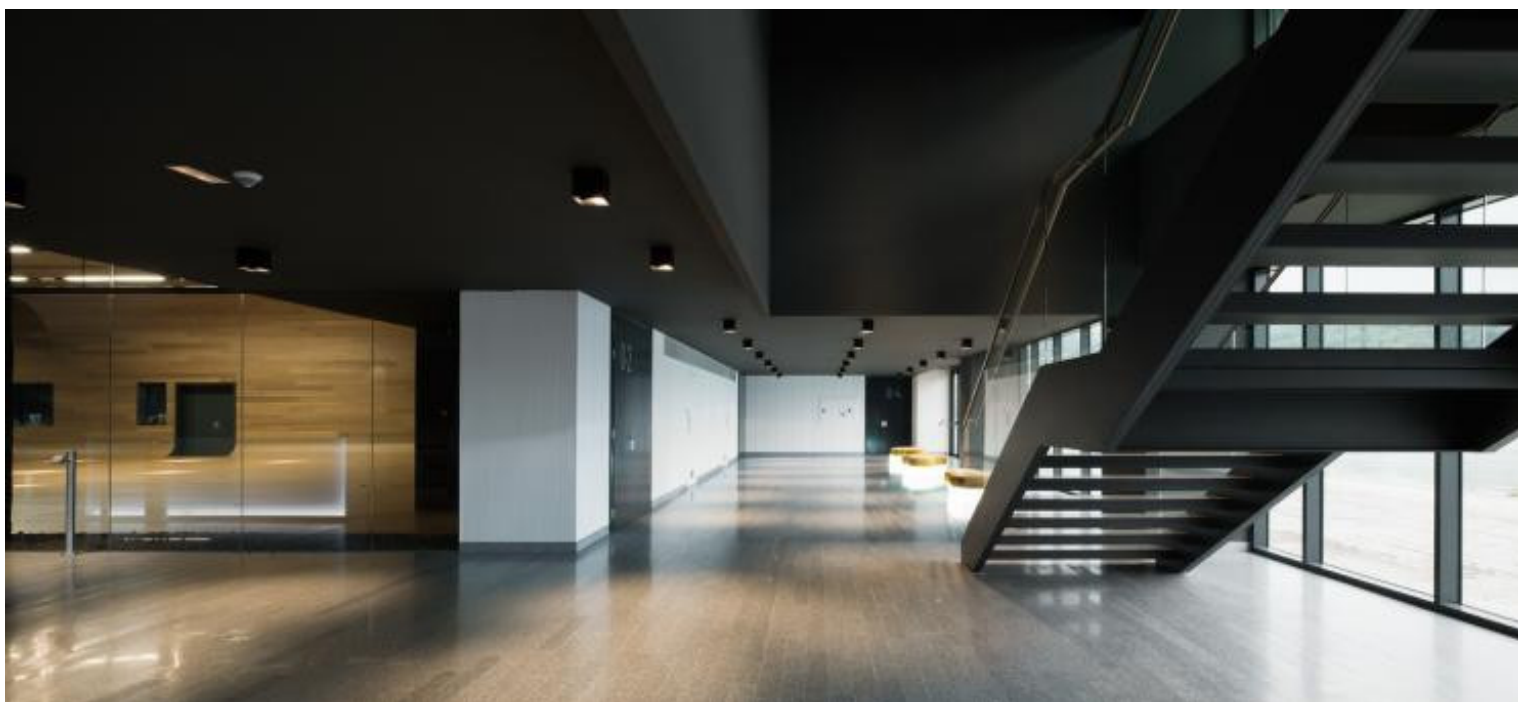

FILE 2 Complementi 2

codice LT2661.927F

DESCRIZIONE PRODOTTO

Lampada a luce diretta da soffitto indoor completo di 2x led 6,8W fascio 24°, indice di resa cromatica CRI >90. Lampada con finitura bianco/nero ral 9005 matt/moka

SPECIFICHE PRODOTTO

Metodo di installazione	soffitto
Sorgente luminosa	LED
Potenza assorbita	2x6,8W
Temperatura colore	2700K
Indice di resa cromatica CRI	>90
Ottica	24°
Finitura	bianco / nero ral 9005 matt / moka
Flusso luminoso sorgente	988 lm
Flusso luminoso apparecchio	660 lm
Efficienza luminosa	49 lm/W
Tolleranza colore MacAdam	3
Durata media stimata	3SDCM 50000h L90 B10 ta 25°C
Alimentatore/trasformatore	incluso
Protocollo	On/Off
Tensione di rete	220-240V / 50-60Hz
Classe di efficienza energetica	A++
Dimensione	78x160 H 110 mm
Grado IP	IP40