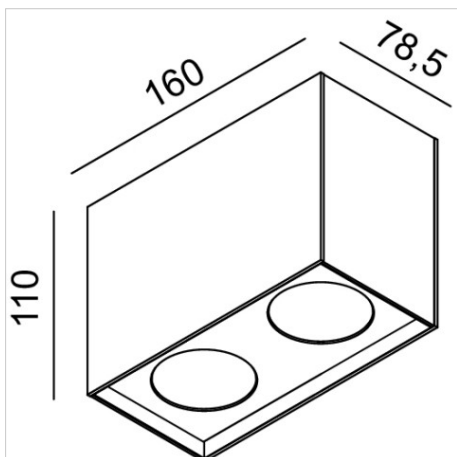

FILE 2 Complementi 2

codice LT2661.927F

DESCRIZIONE PRODOTTO

Lampada a luce diretta da soffitto indoor completo di 2x led 6,8W fascio 24°, indice di resa cromatica CRI >90. Lampada con finitura bianco/nero ral 9005 matt/moka

SPECIFICHE PRODOTTO

Metodo di installazione	soffitto
Sorgente luminosa	LED
Potenza assorbita	2x6,8W
Temperatura colore	2700K
Indice di resa cromatica CRI	>90
Ottica	24°
Finitura	bianco / nero ral 9005 matt / moka
Flusso luminoso sorgente	988 lm
Flusso luminoso apparecchio	660 lm
Efficienza luminosa	49 lm/W
Tolleranza colore MacAdam	3
Durata media stimata	3SDCM 50000h L90 B10 ta 25°C
Alimentatore/trasformatore	incluso
Protocollo	On/Off
Tensione di rete	220-240V / 50-60Hz
Classe di efficienza energetica	A++
Dimensione	78x160 H 110 mm
Grado IP	IP40