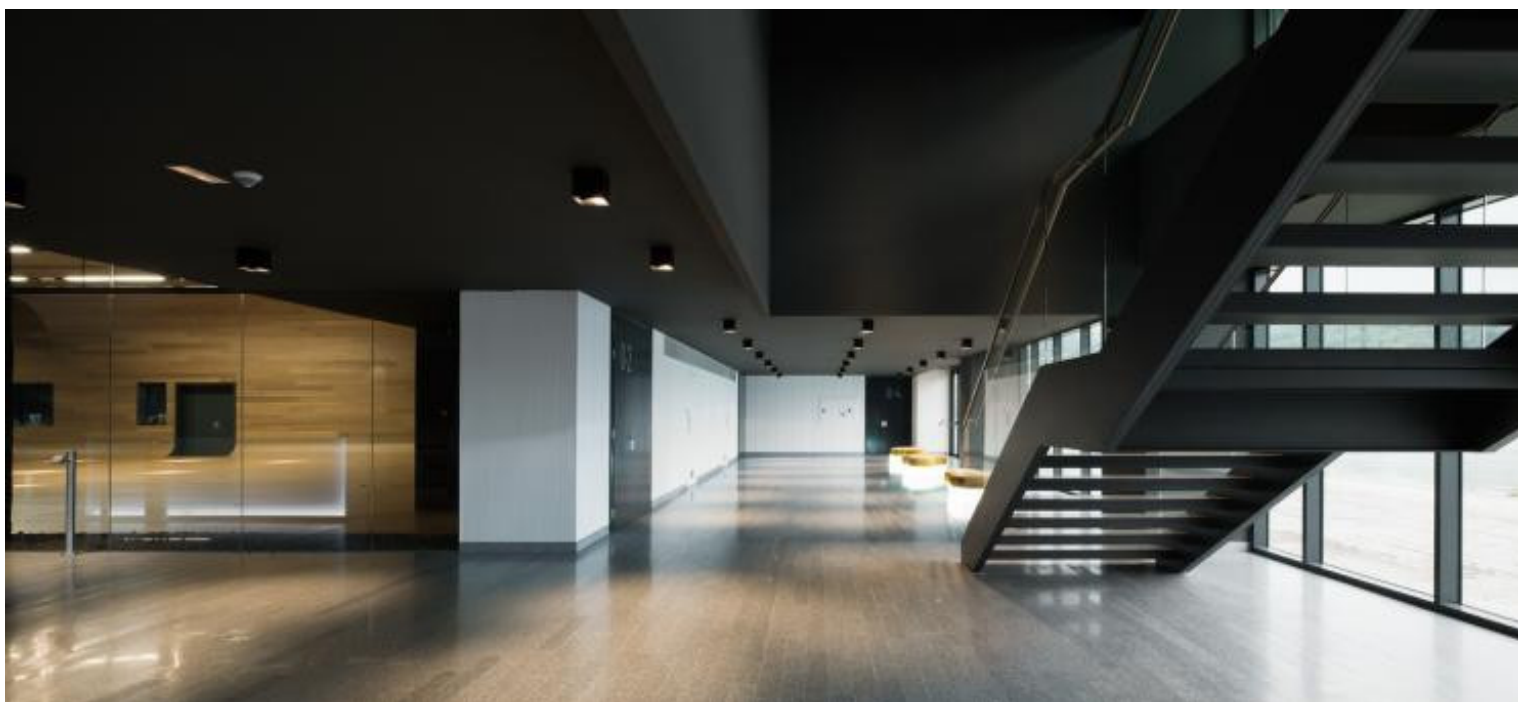

**FILE 2 Complementi 2**

codice LT2661.940F

**DESCRIZIONE PRODOTTO**

Lampada a luce diretta da soffitto indoor completo di 2x led 6,8W fascio 24°, indice di resa cromatica CRI >90. Lampada con finitura bianco/nero ral 9005 matt/moka

**SPECIFICHE PRODOTTO**

Metodo di installazione	soffitto
Sorgente luminosa	LED
Potenza assorbita	2x6,8W
Temperatura colore	4000K
Indice di resa cromatica CRI	>90
Ottica	24°
Finitura	bianco / nero ral 9005 matt / moka
Flusso luminoso sorgente	1088 lm
Flusso luminoso apparecchio	727 lm
Efficienza luminosa	53 lm/W
Tolleranza colore MacAdam	3
Durata media stimata	3SDCM 50000h L90 B10 ta 25°C
Alimentatore/trasformatore	incluso
Protocollo	On/Off
Tensione di rete	220-240V / 50-60Hz
Classe di efficienza energetica	A++
Dimensione	78x160 H 110 mm
Grado IP	IP40