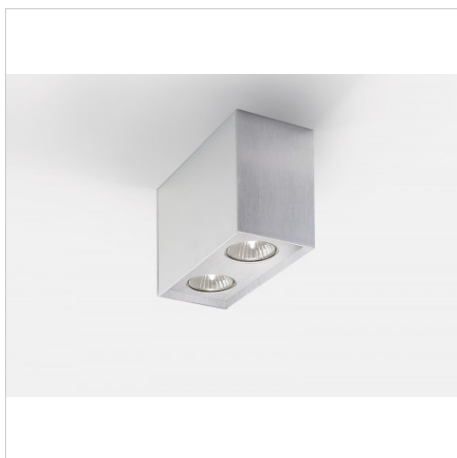

**FILE 2 Complementi 2**

codice LT2661.940F

**DESCRIZIONE PRODOTTO**

Lampada a luce diretta da soffitto indoor completo di 2x led 6,8W fascio 24°, indice di resa cromatica CRI >90. Lampada con finitura bianco/nero ral 9005 matt/moka

**SPECIFICHE PRODOTTO**

Metodo di installazione	soffitto
Sorgente luminosa	LED
Potenza assorbita	2x6,8W
Temperatura colore	4000K
Indice di resa cromatica CRI	>90
Ottica	24°
Finitura	bianco / nero ral 9005 matt / moka
Flusso luminoso sorgente	1088 lm
Flusso luminoso apparecchio	727 lm
Efficienza luminosa	53 lm/W
Tolleranza colore MacAdam	3
Durata media stimata	3SDCM 50000h L90 B10 ta 25°C
Alimentatore/trasformatore	incluso
Protocollo	On/Off
Tensione di rete	220-240V / 50-60Hz
Classe di efficienza energetica	A++
Dimensione	78x160 H 110 mm
Grado IP	IP40