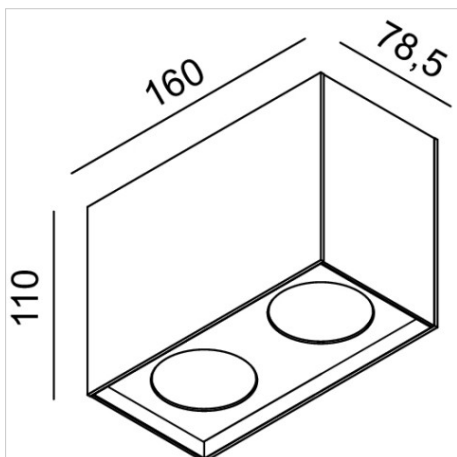

**FILE 2 Complementi 2**

codice LT2661.940F

**DESCRIZIONE PRODOTTO**

Lampada a luce diretta da soffitto indoor completo di 2x led 6,8W fascio 24°, indice di resa cromatica CRI >90. Lampada con finitura bianco/nero ral 9005 matt/moka

**SPECIFICHE PRODOTTO**

Metodo di installazione	soffitto
Sorgente luminosa	LED
Potenza assorbita	2x6,8W
Temperatura colore	4000K
Indice di resa cromatica CRI	>90
Ottica	24°
Finitura	bianco / nero ral 9005 matt / moka
Flusso luminoso sorgente	1088 lm
Flusso luminoso apparecchio	727 lm
Efficienza luminosa	53 lm/W
Tolleranza colore MacAdam	3
Durata media stimata	3SDCM 50000h L90 B10 ta 25°C
Alimentatore/trasformatore	incluso
Protocollo	On/Off
Tensione di rete	220-240V / 50-60Hz
Classe di efficienza energetica	A++
Dimensione	78x160 H 110 mm
Grado IP	IP40