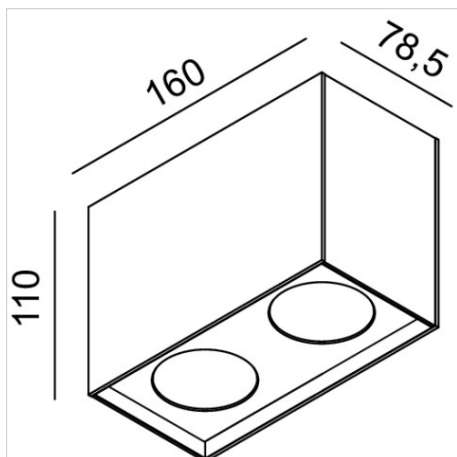

FILE 2 Complementi 2

codice LT2661.940W

DESCRIZIONE PRODOTTO

Lampada a luce diretta da soffitto indoor completo di 2x led 6,8W fascio 36°, indice di resa cromatica CRI >90. Lampada con finitura bianco/nero ral 9005 matt/moka

SPECIFICHE PRODOTTO

Metodo di installazione	soffitto
Sorgente luminosa	LED
Potenza assorbita	2x6,8W
Temperatura colore	4000K
Indice di resa cromatica CRI	>90
Ottica	36°
Finitura	bianco / nero ral 9005 matt / moka
Flusso luminoso sorgente	1088 lm
Flusso luminoso apparecchio	991 lm
Efficienza luminosa	73 lm/W
Tolleranza colore MacAdam	3
Durata media stimata	3SDCM 50000h L90 B10 ta 25°C
Alimentatore/trasformatore	incluso
Protocollo	On/Off
Tensione di rete	220-240V / 50-60Hz
Classe di efficienza energetica	A++
Dimensione	78x160 H 110 mm
Grado IP	IP40