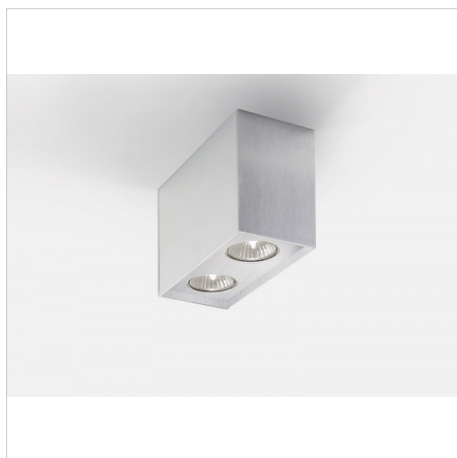

FILE 2 Complementi 2

codice LT2661.940W

DESCRIZIONE PRODOTTO

Lampada a luce diretta da soffitto indoor completo di 2x led 6,8W fascio 36°, indice di resa cromatica CRI >90. Lampada con finitura bianco/nero ral 9005 matt/moka

SPECIFICHE PRODOTTO

Metodo di installazione	soffitto
Sorgente luminosa	LED
Potenza assorbita	2x6,8W
Temperatura colore	4000K
Indice di resa cromatica CRI	>90
Ottica	36°
Finitura	bianco / nero ral 9005 matt / moka
Flusso luminoso sorgente	1088 lm
Flusso luminoso apparecchio	991 lm
Efficienza luminosa	73 lm/W
Tolleranza colore MacAdam	3
Durata media stimata	3SDCM 50000h L90 B10 ta 25°C
Alimentatore/trasformatore	incluso
Protocollo	On/Off
Tensione di rete	220-240V / 50-60Hz
Classe di efficienza energetica	A++
Dimensione	78x160 H 110 mm
Grado IP	IP40