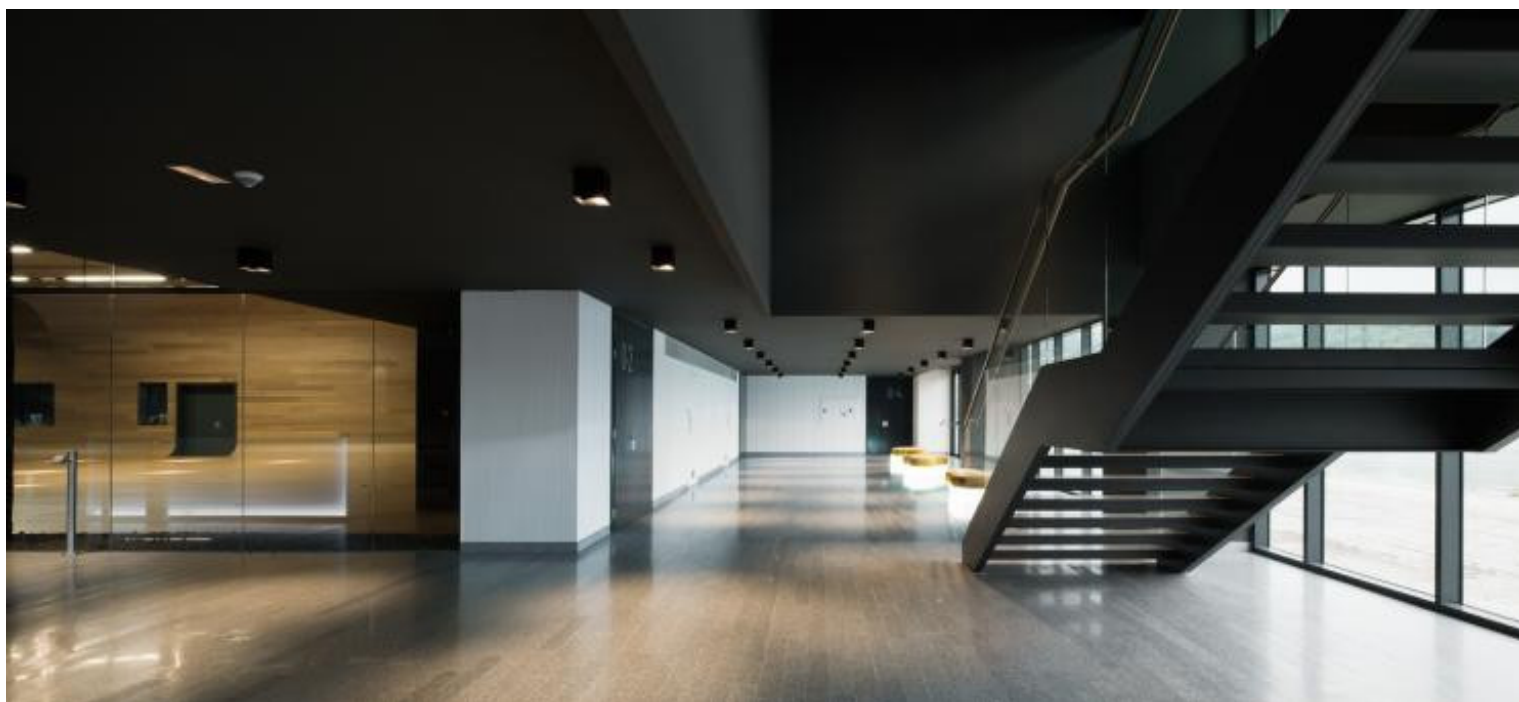

FILE 2 Complementi 2

codice LT2661.940W

DESCRIZIONE PRODOTTO

Lampada a luce diretta da soffitto indoor completo di 2x led 6,8W fascio 36°, indice di resa cromatica CRI >90. Lampada con finitura bianco/nero ral 9005 matt/moka

SPECIFICHE PRODOTTO

Metodo di installazione	soffitto
Sorgente luminosa	LED
Potenza assorbita	2x6,8W
Temperatura colore	4000K
Indice di resa cromatica CRI	>90
Ottica	36°
Finitura	bianco / nero ral 9005 matt / moka
Flusso luminoso sorgente	1088 lm
Flusso luminoso apparecchio	991 lm
Efficienza luminosa	73 lm/W
Tolleranza colore MacAdam	3
Durata media stimata	3SDCM 50000h L90 B10 ta 25°C
Alimentatore/trasformatore	incluso
Protocollo	On/Off
Tensione di rete	220-240V / 50-60Hz
Classe di efficienza energetica	A++
Dimensione	78x160 H 110 mm
Grado IP	IP40