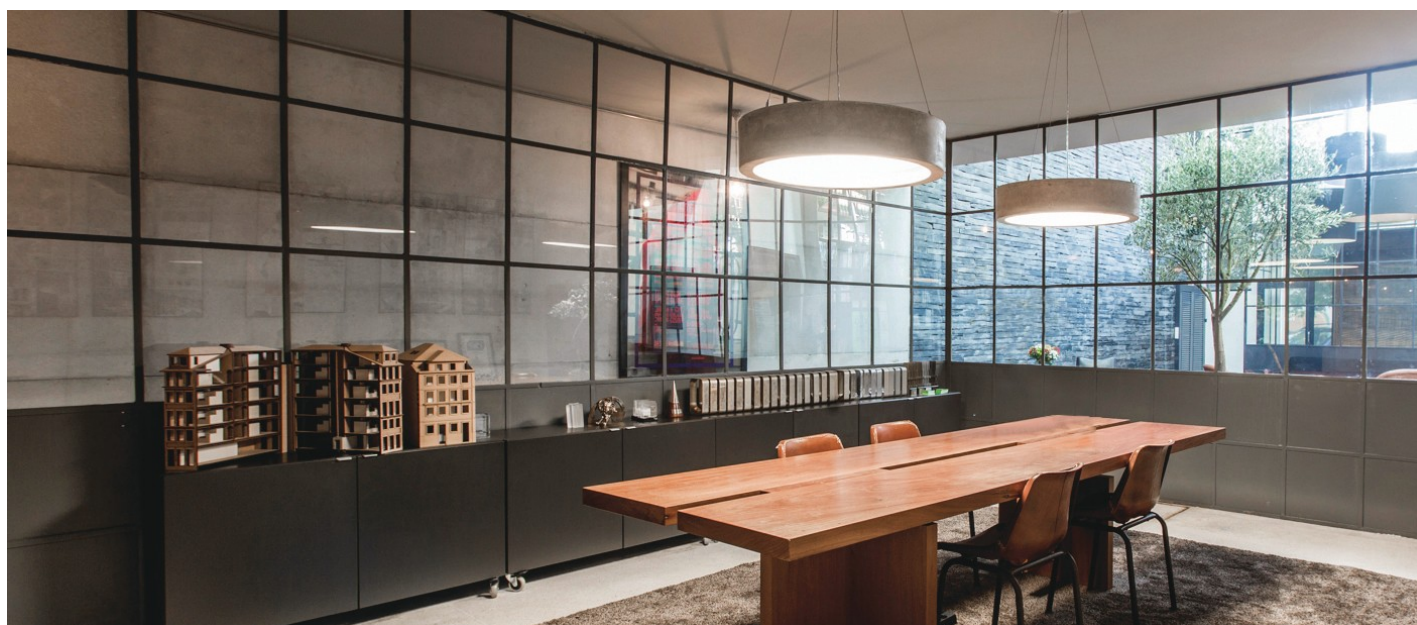

**ICEMENTI Sospensione zero51**

codice IC0602.830

**DESCRIZIONE PRODOTTO**

Lampada a luce diretta/diffusa da sospensione indoor di forma circolare completo di led 96W, indice di resa cromatica CRI 80, diffusore in pmma opalino incluso. Corpo in CementoPiuma, cemento fibrato alleggerito, con finitura "cemento liscio" realizzata a mano.

**SPECIFICHE PRODOTTO**

Metodo di installazione	sospensione
Sorgente luminosa	LED
Potenza assorbita	96W
Temperatura colore	3000K
Indice di resa cromatica CRI	80
Flusso luminoso sorgente	5915lm
Diffusore	pmma opalino
Flusso luminoso apparecchio	6716 lm
Efficienza luminosa	70 lm/W
Alimentatore/trasformatore	incluso
Tensione di rete	220-240V / 50-60Hz
Classe di efficienza energetica	A+
Peso	27 Kg
Dimensione	H 150 mm D 1000 mm
Grado IP	IP30
Basculante	No
Carrabile	No
Calpestable	No
Di forma circolare	Si
Di forma ovale	No
Roto-traslante	No
Di forma quadrata	No