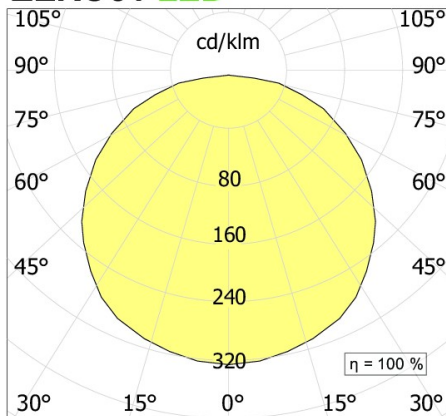

**ICEMENTI Sospensione zero51**

codice IC0602.830

**DESCRIZIONE PRODOTTO**

Lampada a luce diretta/diffusa da sospensione indoor di forma circolare completo di led 96W, indice di resa cromatica CRI 80, diffusore in pmma opalino incluso. Corpo in CementoPiuma, cemento fibrato alleggerito, con finitura "cemento liscio" realizzata a mano.

**SPECIFICHE PRODOTTO**

Metodo di installazione	sospensione
Sorgente luminosa	LED
Potenza assorbita	96W
Temperatura colore	3000K
Indice di resa cromatica CRI	80
Flusso luminoso sorgente	5915lm
Diffusore	pmma opalino
Flusso luminoso apparecchio	6716 lm
Efficienza luminosa	70 lm/W
Alimentatore/trasformatore	incluso
Tensione di rete	220-240V / 50-60Hz
Classe di efficienza energetica	A+
Peso	27 Kg
Dimensione	H 150 mm D 1000 mm
Grado IP	IP30
Basculante	No
Carrabile	No
Calpestable	No
Di forma circolare	Si
Di forma ovale	No
Roto-traslante	No
Di forma quadrata	No

**ZERO51 LED**

In mancanza di simbologia metrica le misure sono tutte in millimetri

Soddisfa EN605981 e relative note

Ci riserviamo la possibilità di apportare modifiche ai nostri prodotti in qualsiasi momento - We reserve the right to change our products at any time - En tous moment nous reservons le droit de modifier notre produits - Wir behalten uns vor, jederzeit Änderungen an unserem Produkten vorzunehmen - Nos reservamos en todo momento el derecho de realizar cambios en nuestros productos