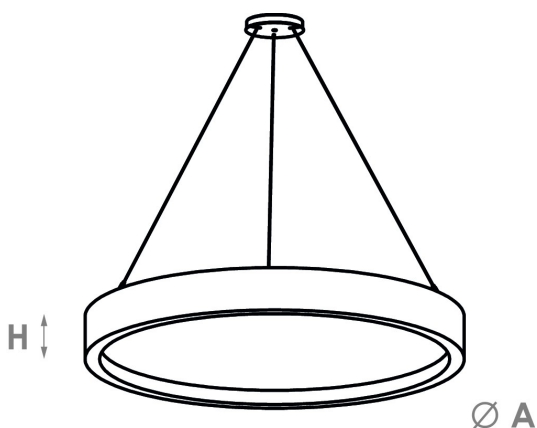

**ICEMENTI Sospensione zero51**

codice IC0602.830

**DESCRIZIONE PRODOTTO**

Lampada a luce diretta/diffusa da sospensione indoor di forma circolare completo di led 96W, indice di resa cromatica CRI 80, diffusore in pmma opalino incluso. Corpo in CementoPiuma, cemento fibrato alleggerito, con finitura "cemento liscio" realizzata a mano.

**SPECIFICHE PRODOTTO**

Metodo di installazione	sospensione
Sorgente luminosa	LED
Potenza assorbita	96W
Temperatura colore	3000K
Indice di resa cromatica CRI	80
Flusso luminoso sorgente	5915lm
Diffusore	pmma opalino
Flusso luminoso apparecchio	6716 lm
Efficienza luminosa	70 lm/W
Alimentatore/trasformatore	incluso
Tensione di rete	220-240V / 50-60Hz
Classe di efficienza energetica	A+
Peso	27 Kg
Dimensione	H 150 mm D 1000 mm
Grado IP	IP30
Basculante	No
Carrabile	No
Calpestable	No
Di forma circolare	Si
Di forma ovale	No
Roto-traslante	No
Di forma quadrata	No

**ZERO51 LED**

In mancanza di simbologia metrica le misure sono tutte in millimetri

Soddisfa EN605981 e relative note

Ci riserviamo la possibilità di apportare modifiche ai nostri prodotti in qualsiasi momento - We reserve the right to change our products at any time - En tous moment nous reservons le droit de modifier notre produits - Wir behalten uns vor, jederzeit Änderungen an unserem Produkten vorzunehmen - Nos reservamos en todo momento el derecho de realizar cambios en nuestros productos