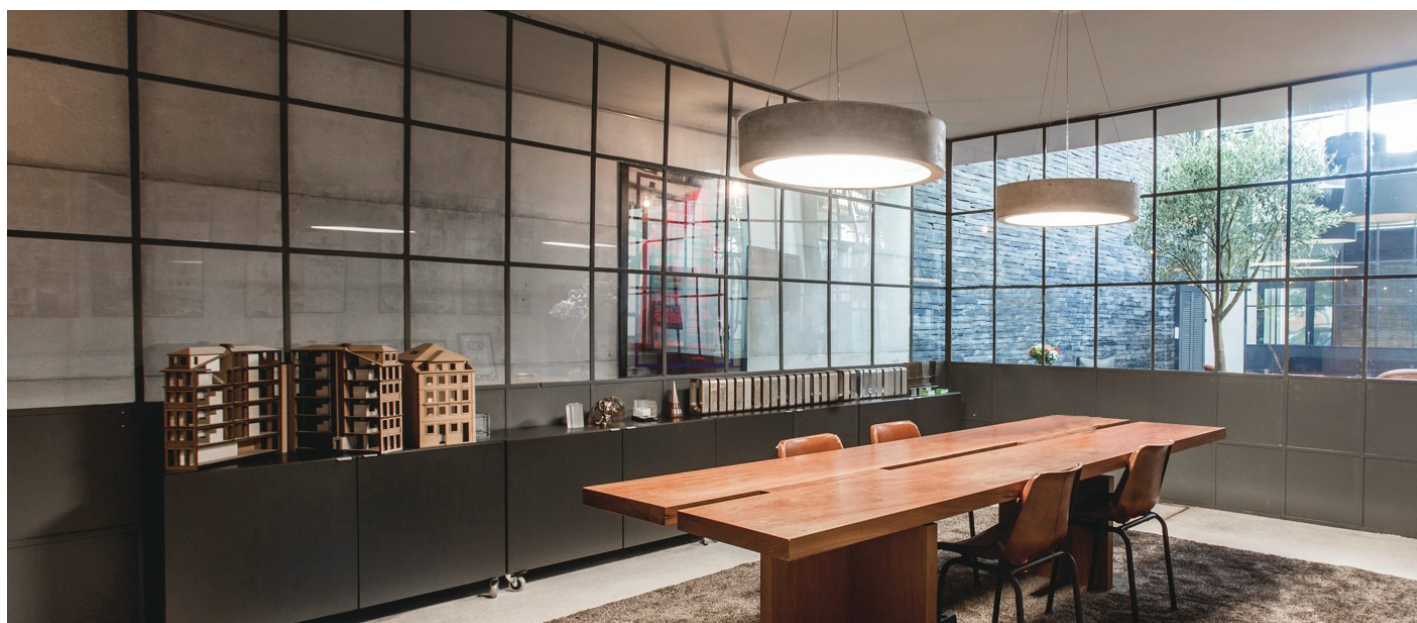

ICEMENTI Sospensione zero51

codice IC0603.830

DESCRIZIONE PRODOTTO

Lampada a luce diretta/diffusa da sospensione indoor di forma circolare completo di led 168W, indice di resa cromatica CRI 80, diffusore in pmma opalino incluso. Corpo in CementoPiuma, cemento fibrato alleggerito, con finitura "cemento liscio" realizzata a mano.

SPECIFICHE PRODOTTO

Metodo di installazione	sospensione
Sorgente luminosa	LED
Potenza assorbita	168W
Temperatura colore	3000K
Indice di resa cromatica CRI	80
Flusso luminoso sorgente	10351lm
Diffusore	pmma opalino
Flusso luminoso apparecchio	11752 lm
Efficienza luminosa	70 lm/W
Alimentatore/trasformatore	incluso
Tensione di rete	220-240V / 50-60Hz
Classe di efficienza energetica	A+
Peso	41 Kg
Dimensione	H 150 mm D 1300 mm
Grado IP	IP30
Basculante	No
Carrabile	No
Calpestable	No
Di forma circolare	Si
Di forma ovale	No
Roto-traslante	No
Di forma quadrata	No