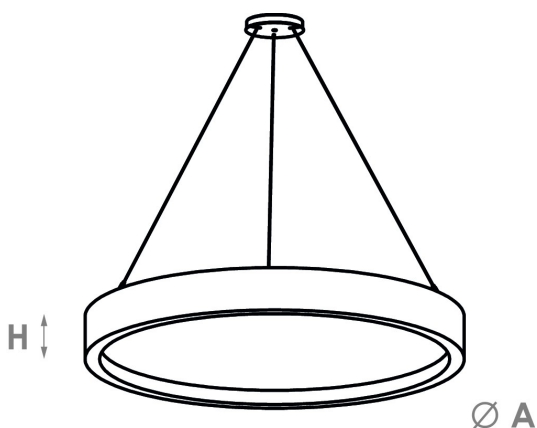

ICEMENTI Sospensione zero51

codice IC0603.830

DESCRIZIONE PRODOTTO

Lampada a luce diretta/diffusa da sospensione indoor di forma circolare completo di led 168W, indice di resa cromatica CRI 80, diffusore in pmma opalino incluso. Corpo in CementoPiuma, cemento fibrato alleggerito, con finitura "cemento liscio" realizzata a mano.

SPECIFICHE PRODOTTO

Metodo di installazione	sospensione
Sorgente luminosa	LED
Potenza assorbita	168W
Temperatura colore	3000K
Indice di resa cromatica CRI	80
Flusso luminoso sorgente	10351lm
Diffusore	pmma opalino
Flusso luminoso apparecchio	11752 lm
Efficienza luminosa	70 lm/W
Alimentatore/trasformatore	incluso
Tensione di rete	220-240V / 50-60Hz
Classe di efficienza energetica	A+
Peso	41 Kg
Dimensione	H 150 mm D 1300 mm
Grado IP	IP30
Basculante	No
Carrabile	No
Calpestable	No
Di forma circolare	Si
Di forma ovale	No
Roto-traslante	No
Di forma quadrata	No

ZERO51 LED

In mancanza di simbologia metrica le misure sono tutte in millimetri

Soddisfa EN605981 e relative note

Ci riserviamo la possibilità di apportare modifiche ai nostri prodotti in qualsiasi momento - We reserve the right to change our products at any time - En tous moment nous reservons le droit de modifier notre produits - Wir behalten uns vor, jederzeit Änderungen an unserem Produkten vorzunehmen - Nos reservamos en todo momento el derecho de realizar cambios en nuestros productos