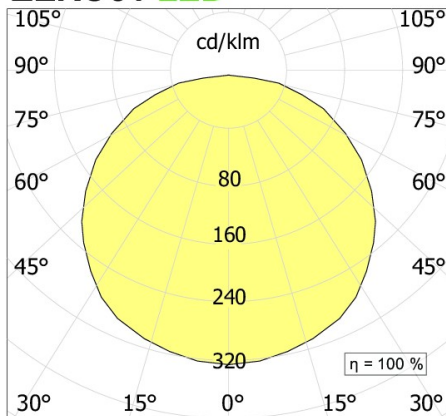

ICEMENTI Sospensione zero51

codice IC0603.830

DESCRIZIONE PRODOTTO

Lampada a luce diretta/diffusa da sospensione indoor di forma circolare completo di led 168W, indice di resa cromatica CRI 80, diffusore in pmma opalino incluso. Corpo in CementoPiuma, cemento fibrato alleggerito, con finitura "cemento liscio" realizzata a mano.

SPECIFICHE PRODOTTO

Metodo di installazione	sospensione
Sorgente luminosa	LED
Potenza assorbita	168W
Temperatura colore	3000K
Indice di resa cromatica CRI	80
Flusso luminoso sorgente	10351lm
Diffusore	pmma opalino
Flusso luminoso apparecchio	11752 lm
Efficienza luminosa	70 lm/W
Alimentatore/trasformatore	incluso
Tensione di rete	220-240V / 50-60Hz
Classe di efficienza energetica	A+
Peso	41 Kg
Dimensione	H 150 mm D 1300 mm
Grado IP	IP30
Basculante	No
Carrabile	No
Calpestable	No
Di forma circolare	Si
Di forma ovale	No
Roto-traslante	No
Di forma quadrata	No

ZERO51 LED

In mancanza di simbologia metrica le misure sono tutte in millimetri

Soddisfa EN605981 e relative note

Ci riserviamo la possibilità di apportare modifiche ai nostri prodotti in qualsiasi momento - We reserve the right to change our products at any time - En tous moment nous reservons le droit de modifier notre produits - Wir behalten uns vor, jederzeit Änderungen an unserem Produkten vorzunehmen - Nos reservamos en todo momento el derecho de realizar cambios en nuestros productos