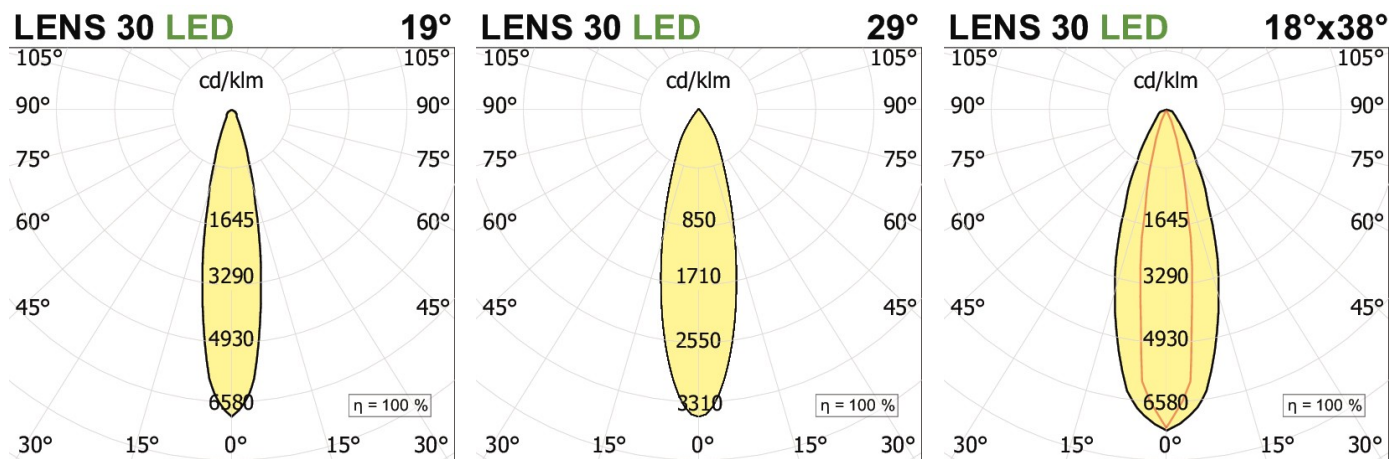

MINIFILE Faretò moduli per sistema Faretò f     **file sistema**

codice FR060.927F

DESCRIZIONE PRODOTTO

Modulo sistema. Di colore bianco/nero

SPECIFICHE PRODOTTO

Metodo di installazione	sistema
Potenza assorbita	8W
Temperatura colore	2700K
Indice di resa cromatica CRI	>90
Ottica	28°
Finitura	bianco / nero
Flusso luminoso sorgente	830 lm
Flusso luminoso apparecchio	687 lm
Efficienza luminosa	86 lm/W
Tolleranza colore MacAdam	3
Alimentatore/trasformatore	incluso
Protocollo	On/Off
Classe di efficienza energetica	A+
Dimensione	H 60 mm L 300x30 mm D 36 mm
Grado IP	IP20
Basculante	No
Carrabile	No
Calpestabile	No
Di forma circolare	No
Di forma ovale	No
Roto-traslante	No
Di forma quadrata	No