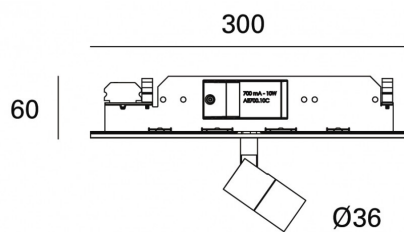

MINIFILE Faretò moduli per sistema Faretò f     **file sistema**

codice FR060.927F

DESCRIZIONE PRODOTTO

Modulo sistema. Di colore bianco/nero

SPECIFICHE PRODOTTO

Metodo di installazione	sistema
Potenza assorbita	8W
Temperatura colore	2700K
Indice di resa cromatica CRI	>90
Ottica	28°
Finitura	bianco / nero
Flusso luminoso sorgente	830 lm
Flusso luminoso apparecchio	687 lm
Efficienza luminosa	86 lm/W
Tolleranza colore MacAdam	3
Alimentatore/trasformatore	incluso
Protocollo	On/Off
Classe di efficienza energetica	A+
Dimensione	H 60 mm L 300x30 mm D 36 mm
Grado IP	IP20
Basculante	No
Carrabile	No
Calpestabile	No
Di forma circolare	No
Di forma ovale	No
Roto-traslante	No
Di forma quadrata	No

In mancanza di simbologia metrica le misure sono tutte in millimetri

Soddisfa EN605981 e relative note

Ci riserviamo la possibilità di apportare modifiche ai nostri prodotti in qualsiasi momento - We reserve the right to change our products at any time - En tous moment nous reservons le droit de modifier notre produits - Wir behalten uns vor, jederzeit Änderungen an unserem Produkten vorzunehmen - Nos reservamos en todo momento el derecho de realizar cambios en nuestros productos