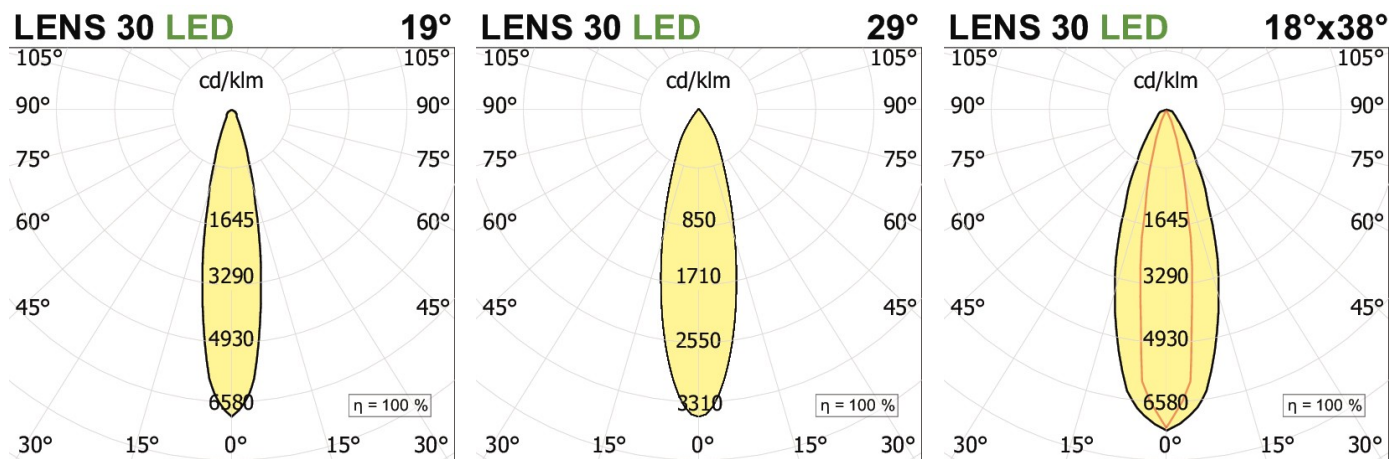

MINIFILE Faretò moduli per sistema Faretò f     **file sistema**

codice FR060.927FD

DESCRIZIONE PRODOTTO

Modulo sistema. Di colore bianco/nero

SPECIFICHE PRODOTTO

| | |
|---------------------------------|-----------------------------|
| Metodo di installazione | sistema |
| Potenza assorbita | 8W |
| Temperatura colore | 2700K |
| Indice di resa cromatica CRI | >90 |
| Ottica | 28° |
| Finitura | bianco / nero |
| Flusso luminoso sorgente | 830 lm |
| Flusso luminoso apparecchio | 687 lm |
| Efficienza luminosa | 86 lm/W |
| Tolleranza colore MacAdam | 3 |
| Alimentatore/trasformatore | incluso |
| Protocollo | dali |
| Classe di efficienza energetica | A+ |
| Dimensione | H 60 mm L 300x30 mm D 36 mm |
| Grado IP | IP20 |
| Basculante | No |
| Carrabile | No |
| Calpestabile | No |
| Di forma circolare | No |
| Di forma ovale | No |
| Roto-traslante | No |
| Di forma quadrata | No |