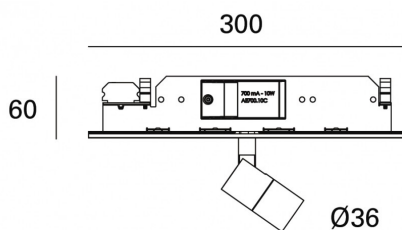

MINIFILE Faretò moduli per sistema Faretò f     **file sistema**

codice FR060.927FD

DESCRIZIONE PRODOTTO

Modulo sistema. Di colore bianco/nero

SPECIFICHE PRODOTTO

| | |
|---------------------------------|-----------------------------|
| Metodo di installazione | sistema |
| Potenza assorbita | 8W |
| Temperatura colore | 2700K |
| Indice di resa cromatica CRI | >90 |
| Ottica | 28° |
| Finitura | bianco / nero |
| Flusso luminoso sorgente | 830 lm |
| Flusso luminoso apparecchio | 687 lm |
| Efficienza luminosa | 86 lm/W |
| Tolleranza colore MacAdam | 3 |
| Alimentatore/trasformatore | incluso |
| Protocollo | dali |
| Classe di efficienza energetica | A+ |
| Dimensione | H 60 mm L 300x30 mm D 36 mm |
| Grado IP | IP20 |
| Basculante | No |
| Carrabile | No |
| Calpestabile | No |
| Di forma circolare | No |
| Di forma ovale | No |
| Roto-traslante | No |
| Di forma quadrata | No |

In mancanza di simbologia metrica le misure sono tutte in millimetri

Soddisfa EN605981 e relative note

Ci riserviamo la possibilità di apportare modifiche ai nostri prodotti in qualsiasi momento - We reserve the right to change our products at any time - En tous moment nous reservons le droit de modifier notre produits - Wir behalten uns vor, jederzeit Änderungen an unserem Produkten vorzunehmen - Nos reservamos en todo momento el derecho de realizar cambios en nuestros productos