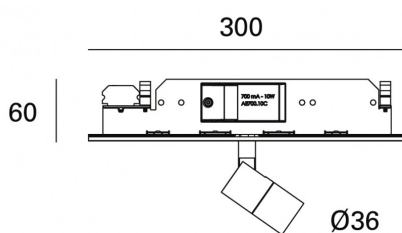

MINIFILE Faretò moduli per sistema Faretò f     **file sistema**

codice FR060.927FD

DESCRIZIONE PRODOTTO

Modulo sistema. Di colore bianco/nero

SPECIFICHE PRODOTTO

Metodo di installazione	sistema
Potenza assorbita	8W
Temperatura colore	2700K
Indice di resa cromatica CRI	>90
Ottica	28°
Finitura	bianco / nero
Flusso luminoso sorgente	830 lm
Flusso luminoso apparecchio	687 lm
Efficienza luminosa	86 lm/W
Tolleranza colore MacAdam	3
Alimentatore/trasformatore	incluso
Protocollo	dali
Classe di efficienza energetica	A+
Dimensione	H 60 mm L 300x30 mm D 36 mm
Grado IP	IP20
Basculante	No
Carrabile	No
Calpestabile	No
Di forma circolare	No
Di forma ovale	No
Roto-traslante	No
Di forma quadrata	No

In mancanza di simbologia metrica le misure sono tutte in millimetri

Soddisfa EN605981 e relative note

Ci riserviamo la possibilità di apportare modifiche ai nostri prodotti in qualsiasi momento - We reserve the right to change our products at any time - En tous moment nous reservons le droit de modifier notre produits - Wir behalten uns vor, jederzeit Änderungen an unserem Produkten vorzunehmen - Nos reservamos en todo momento el derecho de realizar cambios en nuestros productos