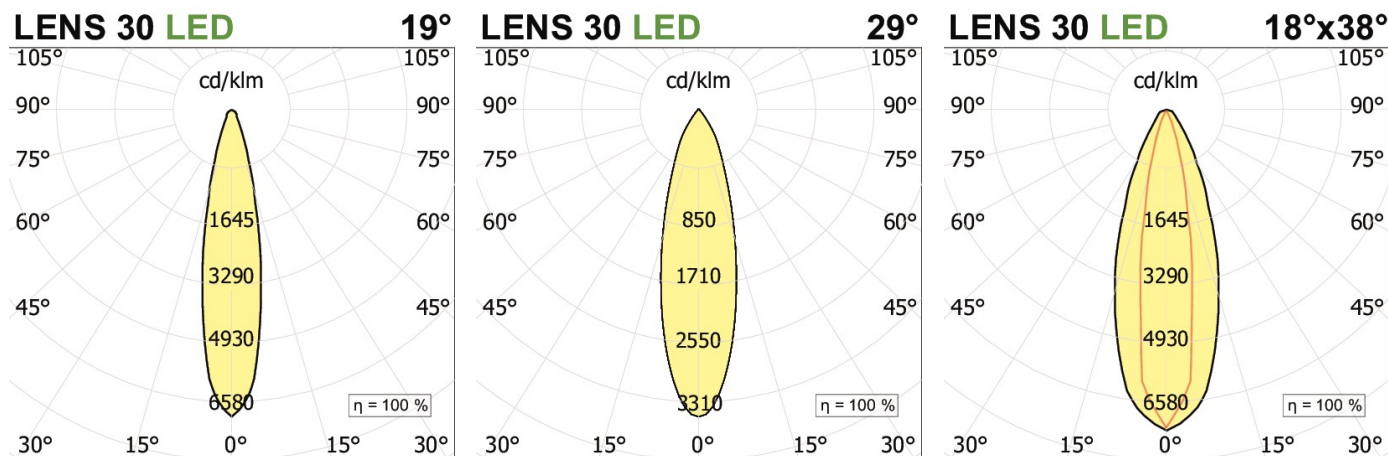

MINIFILE Faretò moduli per sistema Faretò f     **file sistema**

codice FR060.927FD

DESCRIZIONE PRODOTTO

Modulo sistema. Di colore bianco/nero

SPECIFICHE PRODOTTO

Metodo di installazione	sistema
Potenza assorbita	8W
Temperatura colore	2700K
Indice di resa cromatica CRI	>90
Ottica	28°
Finitura	bianco / nero
Flusso luminoso sorgente	830 lm
Flusso luminoso apparecchio	687 lm
Efficienza luminosa	86 lm/W
Tolleranza colore MacAdam	3
Alimentatore/trasformatore	incluso
Protocollo	dali
Classe di efficienza energetica	A+
Dimensione	H 60 mm L 300x30 mm D 36 mm
Grado IP	IP20
Basculante	No
Carrabile	No
Calpestabile	No
Di forma circolare	No
Di forma ovale	No
Roto-traslante	No
Di forma quadrata	No