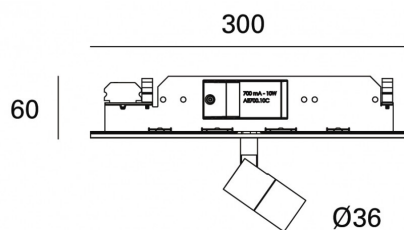

MINIFILE Faretò moduli per sistema Faretò f     **file sistema**

codice FR060.927S

DESCRIZIONE PRODOTTO

Modulo sistema. Di colore bianco/nero

SPECIFICHE PRODOTTO

Metodo di installazione	sistema
Potenza assorbita	8W
Temperatura colore	2700K
Indice di resa cromatica CRI	>90
Ottica	19°
Finitura	bianco / nero
Flusso luminoso sorgente	830 lm
Flusso luminoso apparecchio	657 lm
Efficienza luminosa	82 lm/W
Tolleranza colore MacAdam	3
Alimentatore/trasformatore	incluso
Protocollo	On/Off
Classe di efficienza energetica	A+
Dimensione	H 60 mm L 300x30 mm D 36 mm
Grado IP	IP20
Basculante	No
Carrabile	No
Calpestabile	No
Di forma circolare	No
Di forma ovale	No
Roto-traslante	No
Di forma quadrata	No

In mancanza di simbologia metrica le misure sono tutte in millimetri

Soddisfa EN605981 e relative note

Ci riserviamo la possibilità di apportare modifiche ai nostri prodotti in qualsiasi momento - We reserve the right to change our products at any time - En tous moment nous reservons le droit de modifier notre produits - Wir behalten uns vor, jederzeit Änderungen an unserem Produkten vorzunehmen - Nos reservamos en todo momento el derecho de realizar cambios en nuestros productos