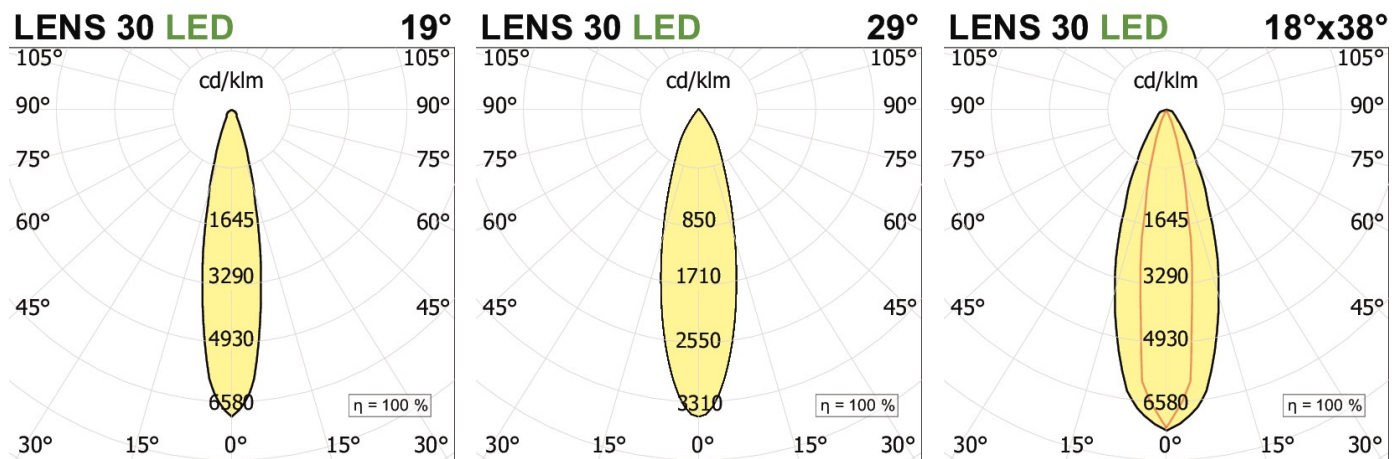

MINIFILE Faretò moduli per sistema Faretò f     **file sistema**

codice FR060.927S

DESCRIZIONE PRODOTTO

Modulo sistema. Di colore bianco/nero

SPECIFICHE PRODOTTO

Metodo di installazione	sistema
Potenza assorbita	8W
Temperatura colore	2700K
Indice di resa cromatica CRI	>90
Ottica	19°
Finitura	bianco / nero
Flusso luminoso sorgente	830 lm
Flusso luminoso apparecchio	657 lm
Efficienza luminosa	82 lm/W
Tolleranza colore MacAdam	3
Alimentatore/trasformatore	incluso
Protocollo	On/Off
Classe di efficienza energetica	A+
Dimensione	H 60 mm L 300x30 mm D 36 mm
Grado IP	IP20
Basculante	No
Carrabile	No
Calpestabile	No
Di forma circolare	No
Di forma ovale	No
Roto-traslante	No
Di forma quadrata	No