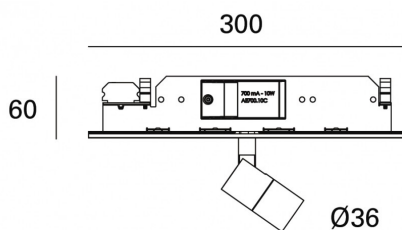

MINIFILE Faretò moduli per sistema Faretò f     **file sistema**

codice FR060.930F

DESCRIZIONE PRODOTTO

Modulo sistema. Di colore bianco/nero

SPECIFICHE PRODOTTO

Metodo di installazione	sistema
Potenza assorbita	8W
Temperatura colore	3000K
Indice di resa cromatica CRI	>90
Ottica	28°
Finitura	bianco / nero
Flusso luminoso sorgente	840 lm
Flusso luminoso apparecchio	695 lm
Efficienza luminosa	87 lm/W
Tolleranza colore MacAdam	3
Alimentatore/trasformatore	incluso
Protocollo	On/Off
Classe di efficienza energetica	A+
Dimensione	H 60 mm L 300x30 mm D 36 mm
Grado IP	IP20
Basculante	No
Carrabile	No
Calpestabile	No
Di forma circolare	No
Di forma ovale	No
Roto-traslante	No
Di forma quadrata	No

In mancanza di simbologia metrica le misure sono tutte in millimetri

Soddisfa EN605981 e relative note

Ci riserviamo la possibilità di apportare modifiche ai nostri prodotti in qualsiasi momento - We reserve the right to change our products at any time - En tous moment nous reservons le droit de modifier notre produits - Wir behalten uns vor, jederzeit Änderungen an unserem Produkten vorzunehmen - Nos reservamos en todo momento el derecho de realizar cambios en nuestros productos