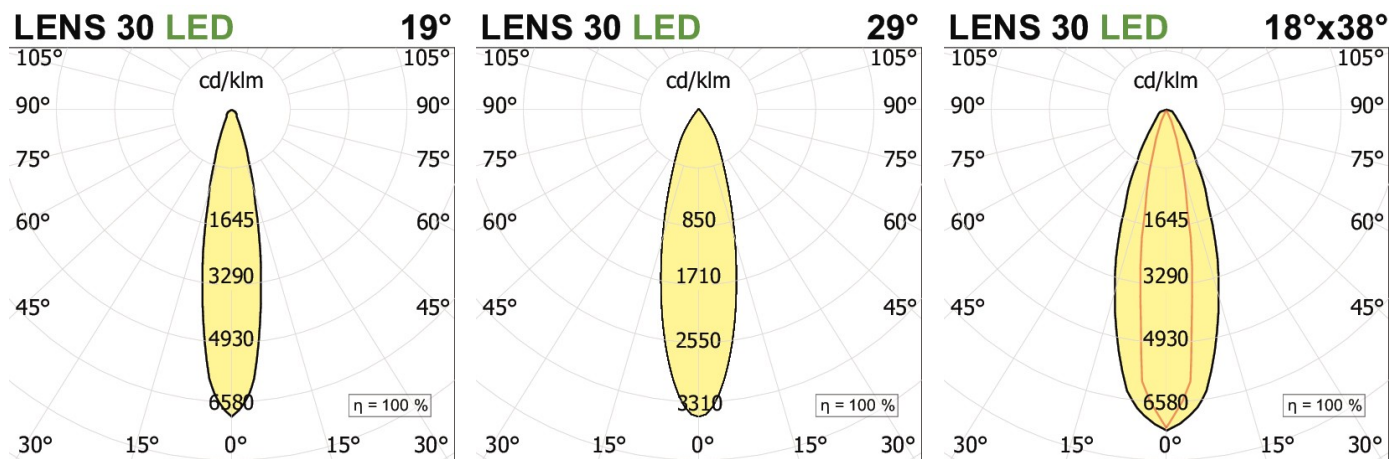

MINIFILE Faretò moduli per sistema Faretò f     **file sistema**

codice FR060.930F

DESCRIZIONE PRODOTTO

Modulo sistema. Di colore bianco/nero

SPECIFICHE PRODOTTO

Metodo di installazione	sistema
Potenza assorbita	8W
Temperatura colore	3000K
Indice di resa cromatica CRI	>90
Ottica	28°
Finitura	bianco / nero
Flusso luminoso sorgente	840 lm
Flusso luminoso apparecchio	695 lm
Efficienza luminosa	87 lm/W
Tolleranza colore MacAdam	3
Alimentatore/trasformatore	incluso
Protocollo	On/Off
Classe di efficienza energetica	A+
Dimensione	H 60 mm L 300x30 mm D 36 mm
Grado IP	IP20
Basculante	No
Carrabile	No
Calpestabile	No
Di forma circolare	No
Di forma ovale	No
Roto-traslante	No
Di forma quadrata	No