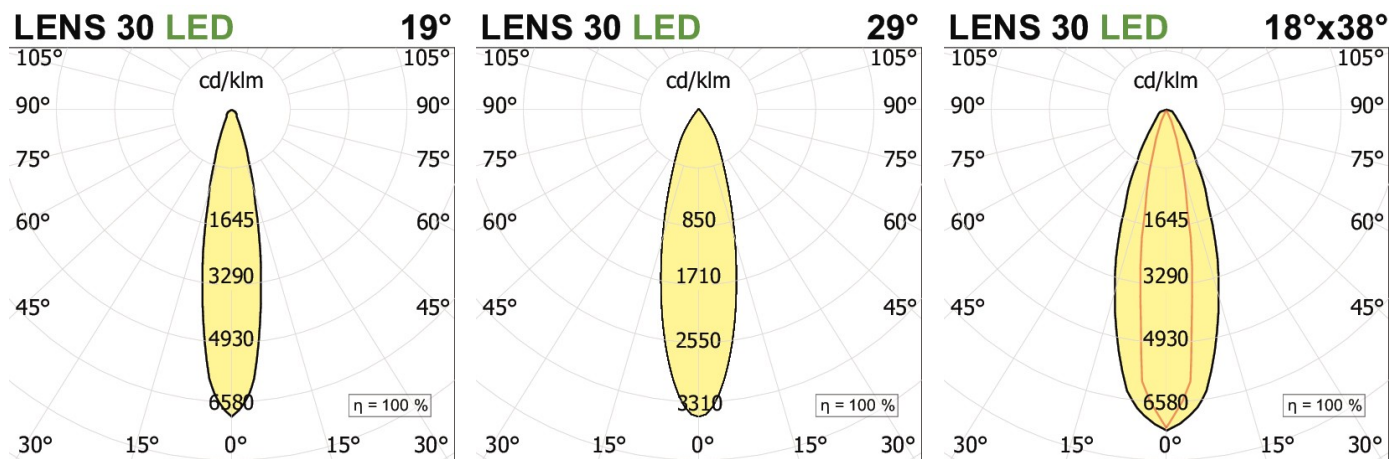

MINIFILE Faretò moduli per sistema Faretò f     **file sistema**

codice FR060.930FD

DESCRIZIONE PRODOTTO

Modulo sistema. Di colore bianco/nero

SPECIFICHE PRODOTTO

Metodo di installazione	sistema
Potenza assorbita	8W
Temperatura colore	3000K
Indice di resa cromatica CRI	>90
Ottica	28°
Finitura	bianco / nero
Flusso luminoso sorgente	840 lm
Flusso luminoso apparecchio	695 lm
Efficienza luminosa	87 lm/W
Tolleranza colore MacAdam	3
Alimentatore/trasformatore	incluso
Protocollo	dali
Classe di efficienza energetica	A+
Dimensione	H 60 mm L 300x30 mm D 36 mm
Grado IP	IP20
Basculante	No
Carrabile	No
Calpestabile	No
Di forma circolare	No
Di forma ovale	No
Roto-traslante	No
Di forma quadrata	No