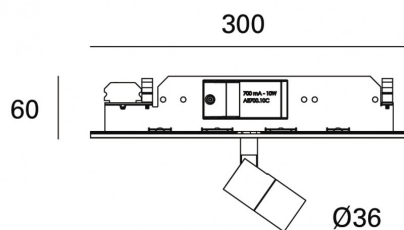

MINIFILE Faretò moduli per sistema Faretò f     **file sistema**

codice FR060.930FD

DESCRIZIONE PRODOTTO

Modulo sistema. Di colore bianco/nero

SPECIFICHE PRODOTTO

Metodo di installazione	sistema
Potenza assorbita	8W
Temperatura colore	3000K
Indice di resa cromatica CRI	>90
Ottica	28°
Finitura	bianco / nero
Flusso luminoso sorgente	840 lm
Flusso luminoso apparecchio	695 lm
Efficienza luminosa	87 lm/W
Tolleranza colore MacAdam	3
Alimentatore/trasformatore	incluso
Protocollo	dali
Classe di efficienza energetica	A+
Dimensione	H 60 mm L 300x30 mm D 36 mm
Grado IP	IP20
Basculante	No
Carrabile	No
Calpestabile	No
Di forma circolare	No
Di forma ovale	No
Roto-traslante	No
Di forma quadrata	No

In mancanza di simbologia metrica le misure sono tutte in millimetri

Soddisfa EN605981 e relative note

Ci riserviamo la possibilità di apportare modifiche ai nostri prodotti in qualsiasi momento - We reserve the right to change our products at any time - En tous moment nous reservons le droit de modifier notre produits - Wir behalten uns vor, jederzeit Änderungen an unserem Produkten vorzunehmen - Nos reservamos en todo momento el derecho de realizar cambios en nuestros productos