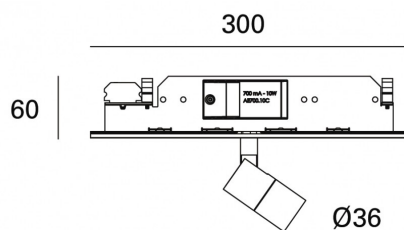

MINIFILE Faretò moduli per sistema Faretò f     **file sistema**

codice FR060.930S

DESCRIZIONE PRODOTTO

Modulo sistema. Di colore bianco/nero

SPECIFICHE PRODOTTO

Metodo di installazione	sistema
Potenza assorbita	8W
Temperatura colore	3000K
Indice di resa cromatica CRI	>90
Ottica	19°
Finitura	bianco / nero
Flusso luminoso sorgente	840 lm
Flusso luminoso apparecchio	665 lm
Efficienza luminosa	83 lm/W
Tolleranza colore MacAdam	3
Alimentatore/trasformatore	incluso
Protocollo	On/Off
Classe di efficienza energetica	A+
Dimensione	H 60 mm L 300x30 mm D 36 mm
Grado IP	IP20
Basculante	No
Carrabile	No
Calpestabile	No
Di forma circolare	No
Di forma ovale	No
Roto-traslante	No
Di forma quadrata	No

In mancanza di simbologia metrica le misure sono tutte in millimetri

Soddisfa EN605981 e relative note

Ci riserviamo la possibilità di apportare modifiche ai nostri prodotti in qualsiasi momento - We reserve the right to change our products at any time - En tous moment nous reservons le droit de modifier notre produits - Wir behalten uns vor, jederzeit Änderungen an unserem Produkten vorzunehmen - Nos reservamos en todo momento el derecho de realizar cambios en nuestros productos