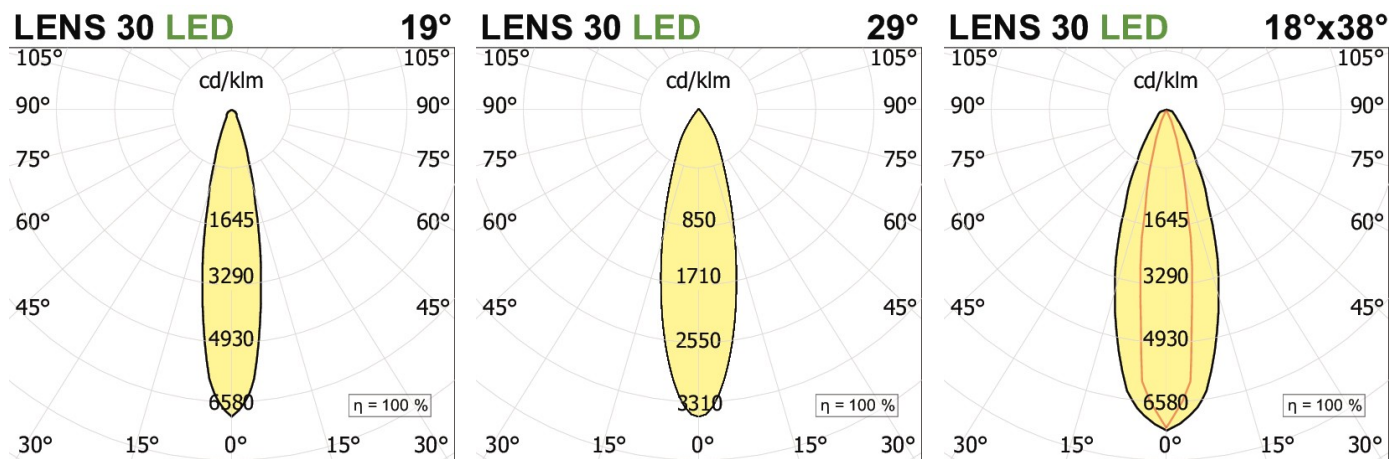

MINIFILE Faretò moduli per sistema Faretò f     **file sistema**

codice FR060.930S

DESCRIZIONE PRODOTTO

Modulo sistema. Di colore bianco/nero

SPECIFICHE PRODOTTO

Metodo di installazione	sistema
Potenza assorbita	8W
Temperatura colore	3000K
Indice di resa cromatica CRI	>90
Ottica	19°
Finitura	bianco / nero
Flusso luminoso sorgente	840 lm
Flusso luminoso apparecchio	665 lm
Efficienza luminosa	83 lm/W
Tolleranza colore MacAdam	3
Alimentatore/trasformatore	incluso
Protocollo	On/Off
Classe di efficienza energetica	A+
Dimensione	H 60 mm L 300x30 mm D 36 mm
Grado IP	IP20
Basculante	No
Carrabile	No
Calpestabile	No
Di forma circolare	No
Di forma ovale	No
Roto-traslante	No
Di forma quadrata	No