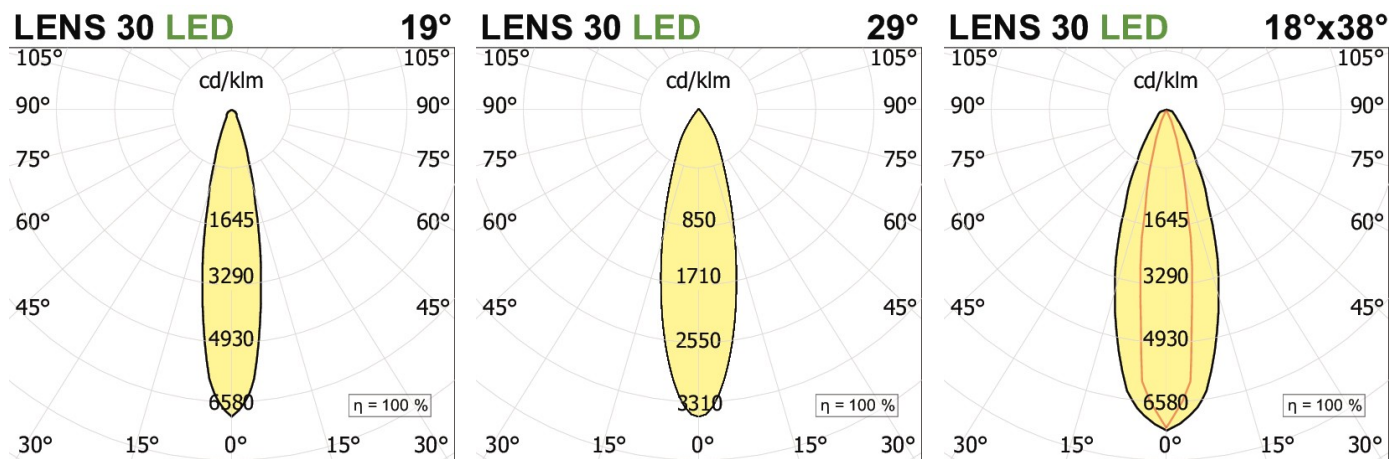

MINIFILE Faretò moduli per sistema Faretò f     **file sistema**

codice FR060.940S

DESCRIZIONE PRODOTTO

Modulo sistema. Di colore bianco/nero

SPECIFICHE PRODOTTO

Metodo di installazione	sistema
Potenza assorbita	8W
Temperatura colore	4000K
Indice di resa cromatica CRI	>90
Ottica	19°
Finitura	bianco / nero
Flusso luminoso sorgente	850 lm
Flusso luminoso apparecchio	673 lm
Efficienza luminosa	84 lm/W
Tolleranza colore MacAdam	3
Alimentatore/trasformatore	incluso
Protocollo	On/Off
Classe di efficienza energetica	A+
Dimensione	H 60 mm L 300x30 mm D 36 mm
Grado IP	IP20
Basculante	No
Carrabile	No
Calpestabile	No
Di forma circolare	No
Di forma ovale	No
Roto-traslante	No
Di forma quadrata	No