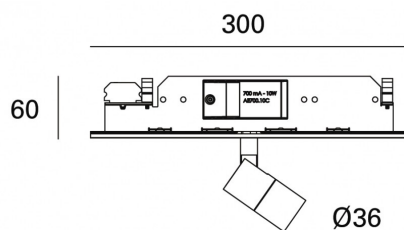

MINIFILE Faretò moduli per sistema Faretò f     **file sistema**

codice FR060.940S

DESCRIZIONE PRODOTTO

Modulo sistema. Di colore bianco/nero

SPECIFICHE PRODOTTO

Metodo di installazione	sistema
Potenza assorbita	8W
Temperatura colore	4000K
Indice di resa cromatica CRI	>90
Ottica	19°
Finitura	bianco / nero
Flusso luminoso sorgente	850 lm
Flusso luminoso apparecchio	673 lm
Efficienza luminosa	84 lm/W
Tolleranza colore MacAdam	3
Alimentatore/trasformatore	incluso
Protocollo	On/Off
Classe di efficienza energetica	A+
Dimensione	H 60 mm L 300x30 mm D 36 mm
Grado IP	IP20
Basculante	No
Carrabile	No
Calpestabile	No
Di forma circolare	No
Di forma ovale	No
Roto-traslante	No
Di forma quadrata	No

In mancanza di simbologia metrica le misure sono tutte in millimetri

Soddisfa EN605981 e relative note

Ci riserviamo la possibilità di apportare modifiche ai nostri prodotti in qualsiasi momento - We reserve the right to change our products at any time - En tous moment nous reservons le droit de modifier notre produits - Wir behalten uns vor, jederzeit Änderungen an unserem Produkten vorzunehmen - Nos reservamos en todo momento el derecho de realizar cambios en nuestros productos