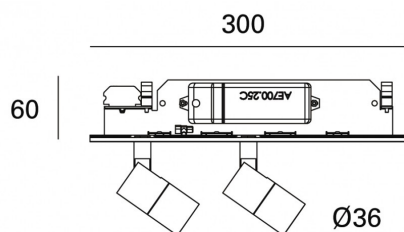

MINIFILE Faretò moduli per sistema Faretò f     **file sistema**

codice FR061.927F

DESCRIZIONE PRODOTTO

Modulo sistema. Di colore bianco/nero

SPECIFICHE PRODOTTO

Metodo di installazione	sistema
Potenza assorbita	2x8W
Temperatura colore	2700K
Indice di resa cromatica CRI	>90
Ottica	28°
Finitura	bianco / nero
Flusso luminoso sorgente	1660 lm
Flusso luminoso apparecchio	1373 lm
Efficienza luminosa	86 lm/W
Tolleranza colore MacAdam	3
Alimentatore/trasformatore	incluso
Protocollo	On/Off
Classe di efficienza energetica	A+
Dimensione	H 60 mm L 300x30 mm D 36 mm
Grado IP	IP20
Basculante	No
Carrabile	No
Calpestabile	No
Di forma circolare	No
Di forma ovale	No
Roto-traslante	No
Di forma quadrata	No

In mancanza di simbologia metrica le misure sono tutte in millimetri

Soddisfa EN605981 e relative note

Ci riserviamo la possibilità di apportare modifiche ai nostri prodotti in qualsiasi momento - We reserve the right to change our products at any time - En tous moment nous reservons le droit de modifier notre produits - Wir behalten uns vor, jederzeit Änderungen an unserem Produkten vorzunehmen - Nos reservamos en todo momento el derecho de realizar cambios en nuestros productos