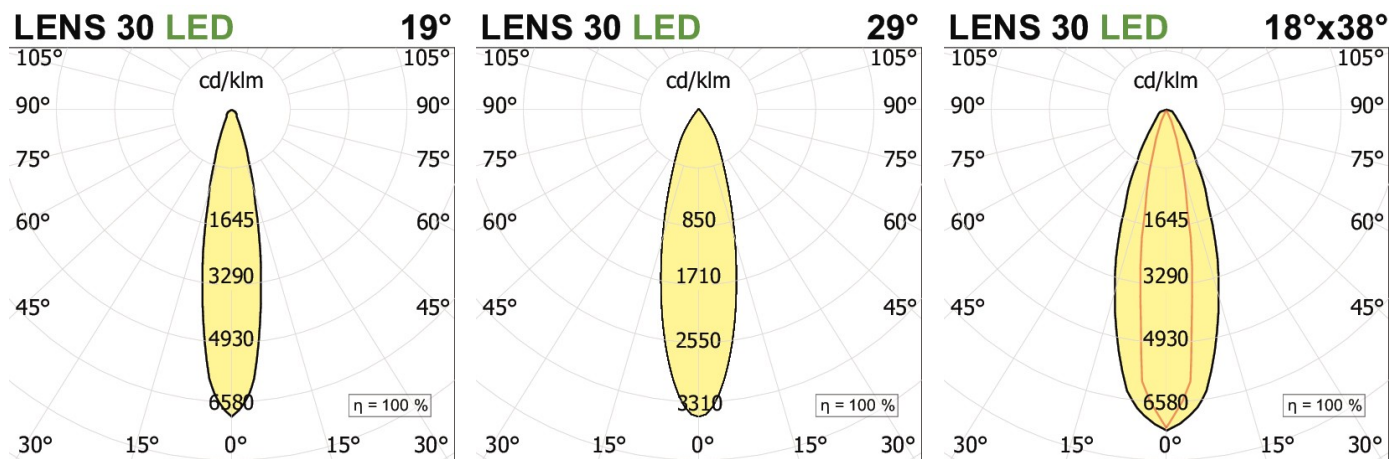

MINIFILE Faretò moduli per sistema Faretò f     **file sistema**

codice FR061.927F

DESCRIZIONE PRODOTTO

Modulo sistema. Di colore bianco/nero

SPECIFICHE PRODOTTO

Metodo di installazione	sistema
Potenza assorbita	2x8W
Temperatura colore	2700K
Indice di resa cromatica CRI	>90
Ottica	28°
Finitura	bianco / nero
Flusso luminoso sorgente	1660 lm
Flusso luminoso apparecchio	1373 lm
Efficienza luminosa	86 lm/W
Tolleranza colore MacAdam	3
Alimentatore/trasformatore	incluso
Protocollo	On/Off
Classe di efficienza energetica	A+
Dimensione	H 60 mm L 300x30 mm D 36 mm
Grado IP	IP20
Basculante	No
Carrabile	No
Calpestabile	No
Di forma circolare	No
Di forma ovale	No
Roto-traslante	No
Di forma quadrata	No