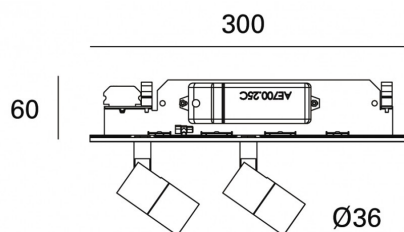

MINIFILE Faretò moduli per sistema Faretò f     **file sistema**

codice FR061.927FD

DESCRIZIONE PRODOTTO

Modulo sistema. Di colore bianco/nero

SPECIFICHE PRODOTTO

Metodo di installazione	sistema
Potenza assorbita	2x8W
Temperatura colore	2700K
Indice di resa cromatica CRI	>90
Ottica	28°
Finitura	bianco / nero
Flusso luminoso sorgente	1660 lm
Flusso luminoso apparecchio	1373 lm
Efficienza luminosa	86 lm/W
Tolleranza colore MacAdam	3
Alimentatore/trasformatore	incluso
Protocollo	dali
Classe di efficienza energetica	A+
Dimensione	H 60 mm L 300x30 mm D 36 mm
Grado IP	IP20
Basculante	No
Carrabile	No
Calpestabile	No
Di forma circolare	No
Di forma ovale	No
Roto-traslante	No
Di forma quadrata	No

In mancanza di simbologia metrica le misure sono tutte in millimetri

Soddisfa EN605981 e relative note

Ci riserviamo la possibilità di apportare modifiche ai nostri prodotti in qualsiasi momento - We reserve the right to change our products at any time - En tous moment nous reservons le droit de modifier notre produits - Wir behalten uns vor, jederzeit Änderungen an unserem Produkten vorzunehmen - Nos reservamos en todo momento el derecho de realizar cambios en nuestros productos