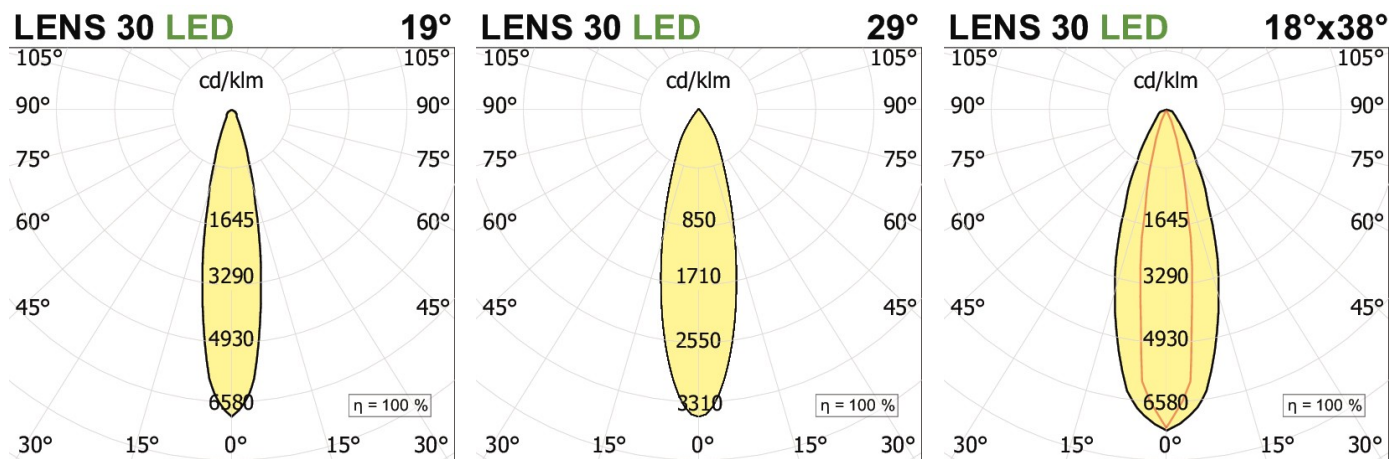

MINIFILE Faretò moduli per sistema Faretò f     **file sistema**

codice FR061.927FD

DESCRIZIONE PRODOTTO

Modulo sistema. Di colore bianco/nero

SPECIFICHE PRODOTTO

Metodo di installazione	sistema
Potenza assorbita	2x8W
Temperatura colore	2700K
Indice di resa cromatica CRI	>90
Ottica	28°
Finitura	bianco / nero
Flusso luminoso sorgente	1660 lm
Flusso luminoso apparecchio	1373 lm
Efficienza luminosa	86 lm/W
Tolleranza colore MacAdam	3
Alimentatore/trasformatore	incluso
Protocollo	dali
Classe di efficienza energetica	A+
Dimensione	H 60 mm L 300x30 mm D 36 mm
Grado IP	IP20
Basculante	No
Carrabile	No
Calpestabile	No
Di forma circolare	No
Di forma ovale	No
Roto-traslante	No
Di forma quadrata	No