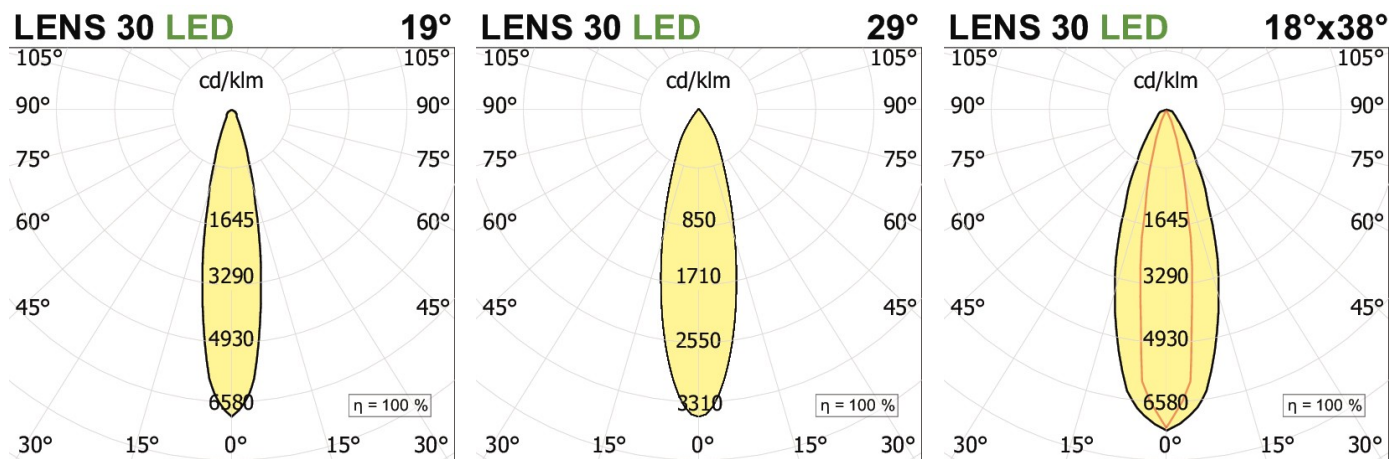

MINIFILE Faretò moduli per sistema Faretò f     **file sistema**

codice FR061.927S

DESCRIZIONE PRODOTTO

Modulo sistema. Di colore bianco/nero

SPECIFICHE PRODOTTO

| | |
|---------------------------------|-----------------------------|
| Metodo di installazione | sistema |
| Potenza assorbita | 2x8W |
| Temperatura colore | 2700K |
| Indice di resa cromatica CRI | >90 |
| Ottica | 19° |
| Finitura | bianco / nero |
| Flusso luminoso sorgente | 1660 lm |
| Flusso luminoso apparecchio | 1314 lm |
| Efficienza luminosa | 82 lm/W |
| Tolleranza colore MacAdam | 3 |
| Alimentatore/trasformatore | incluso |
| Protocollo | On/Off |
| Classe di efficienza energetica | A+ |
| Dimensione | H 60 mm L 300x30 mm D 36 mm |
| Grado IP | IP20 |
| Basculante | No |
| Carrabile | No |
| Calpestabile | No |
| Di forma circolare | No |
| Di forma ovale | No |
| Roto-traslante | No |
| Di forma quadrata | No |