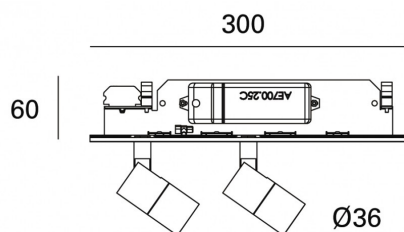

MINIFILE Faretò moduli per sistema Faretò f     **file sistema**

codice FR061.927S

DESCRIZIONE PRODOTTO

Modulo sistema. Di colore bianco/nero

SPECIFICHE PRODOTTO

| | |
|---------------------------------|-----------------------------|
| Metodo di installazione | sistema |
| Potenza assorbita | 2x8W |
| Temperatura colore | 2700K |
| Indice di resa cromatica CRI | >90 |
| Ottica | 19° |
| Finitura | bianco / nero |
| Flusso luminoso sorgente | 1660 lm |
| Flusso luminoso apparecchio | 1314 lm |
| Efficienza luminosa | 82 lm/W |
| Tolleranza colore MacAdam | 3 |
| Alimentatore/trasformatore | incluso |
| Protocollo | On/Off |
| Classe di efficienza energetica | A+ |
| Dimensione | H 60 mm L 300x30 mm D 36 mm |
| Grado IP | IP20 |
| Basculante | No |
| Carrabile | No |
| Calpestabile | No |
| Di forma circolare | No |
| Di forma ovale | No |
| Roto-traslante | No |
| Di forma quadrata | No |

In mancanza di simbologia metrica le misure sono tutte in millimetri

Soddisfa EN605981 e relative note

Ci riserviamo la possibilità di apportare modifiche ai nostri prodotti in qualsiasi momento - We reserve the right to change our products at any time - En tous moment nous reservons le droit de modifier notre produits - Wir behalten uns vor, jederzeit Änderungen an unserem Produkten vorzunehmen - Nos reservamos en todo momento el derecho de realizar cambios en nuestros productos