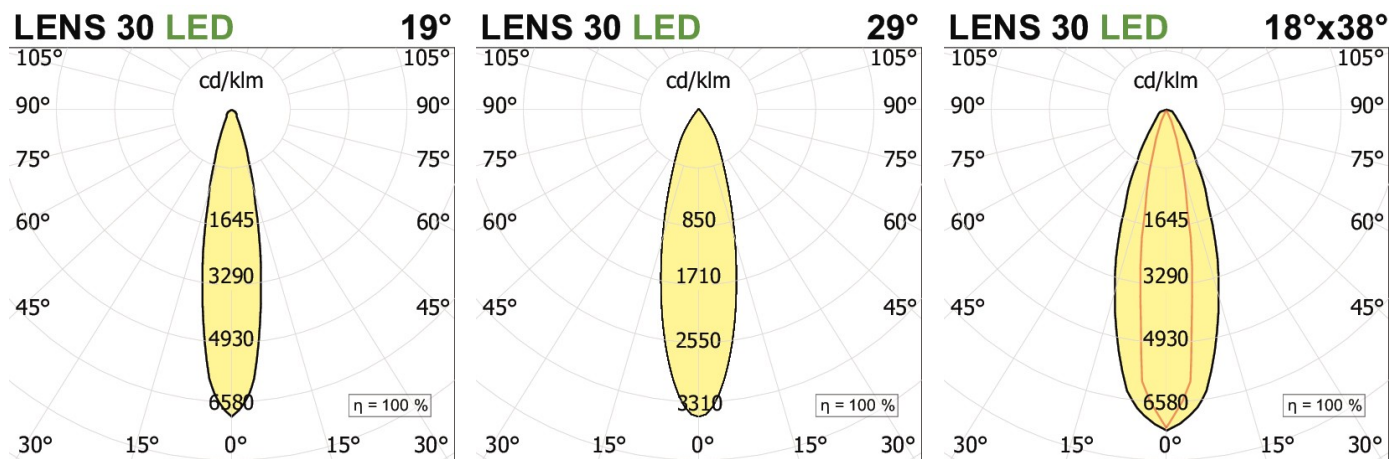

**MINIFILE Faretò moduli per sistema Faretò f**     **file sistema**

codice FR061.930F

**DESCRIZIONE PRODOTTO**

Modulo sistema. Di colore bianco/nero

**SPECIFICHE PRODOTTO**

Metodo di installazione	sistema
Potenza assorbita	2x8W
Temperatura colore	3000K
Indice di resa cromatica CRI	>90
Ottica	28°
Finitura	bianco / nero
Flusso luminoso sorgente	1680 lm
Flusso luminoso apparecchio	1390 lm
Efficienza luminosa	87 lm/W
Tolleranza colore MacAdam	3
Alimentatore/trasformatore	incluso
Protocollo	On/Off
Classe di efficienza energetica	A+
Dimensione	H 60 mm L 300x30 mm D 36 mm
Grado IP	IP20
Basculante	No
Carrabile	No
Calpestabile	No
Di forma circolare	No
Di forma ovale	No
Roto-traslante	No
Di forma quadrata	No