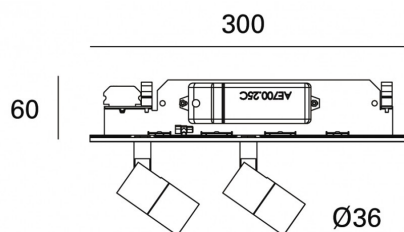

**MINIFILE Faretò moduli per sistema Faretò f**     **file sistema**

codice FR061.930F

**DESCRIZIONE PRODOTTO**

Modulo sistema. Di colore bianco/nero

**SPECIFICHE PRODOTTO**

Metodo di installazione	sistema
Potenza assorbita	2x8W
Temperatura colore	3000K
Indice di resa cromatica CRI	>90
Ottica	28°
Finitura	bianco / nero
Flusso luminoso sorgente	1680 lm
Flusso luminoso apparecchio	1390 lm
Efficienza luminosa	87 lm/W
Tolleranza colore MacAdam	3
Alimentatore/trasformatore	incluso
Protocollo	On/Off
Classe di efficienza energetica	A+
Dimensione	H 60 mm L 300x30 mm D 36 mm
Grado IP	IP20
Basculante	No
Carrabile	No
Calpestabile	No
Di forma circolare	No
Di forma ovale	No
Roto-traslante	No
Di forma quadrata	No

In mancanza di simbologia metrica le misure sono tutte in millimetri

Soddisfa EN605981 e relative note

Ci riserviamo la possibilità di apportare modifiche ai nostri prodotti in qualsiasi momento - We reserve the right to change our products at any time - En tous moment nous reservons le droit de modifier notre produits - Wir behalten uns vor, jederzeit Änderungen an unserem Produkten vorzunehmen - Nos reservamos en todo momento el derecho de realizar cambios en nuestros productos