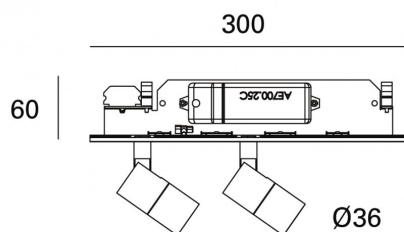

MINIFILE Faretò moduli per sistema Faretò f     **file sistema**

codice FR061.930FD

DESCRIZIONE PRODOTTO

Modulo sistema. Di colore bianco/nero

SPECIFICHE PRODOTTO

Metodo di installazione	sistema
Potenza assorbita	2x8W
Temperatura colore	3000K
Indice di resa cromatica CRI	>90
Ottica	28°
Finitura	bianco / nero
Flusso luminoso sorgente	1680 lm
Flusso luminoso apparecchio	1390 lm
Efficienza luminosa	87 lm/W
Tolleranza colore MacAdam	3
Alimentatore/trasformatore	incluso
Protocollo	dali
Classe di efficienza energetica	A+
Dimensione	H 60 mm L 300x30 mm D 36 mm
Grado IP	IP20
Basculante	No
Carrabile	No
Calpestabile	No
Di forma circolare	No
Di forma ovale	No
Roto-traslante	No
Di forma quadrata	No

In mancanza di simbologia metrica le misure sono tutte in millimetri

Soddisfa EN605981 e relative note

Ci riserviamo la possibilità di apportare modifiche ai nostri prodotti in qualsiasi momento - We reserve the right to change our products at any time - En tous moment nous reservons le droit de modifier notre produits - Wir behalten uns vor, jederzeit Änderungen an unserem Produkten vorzunehmen - Nos reservamos en todo momento el derecho de realizar cambios en nuestros productos