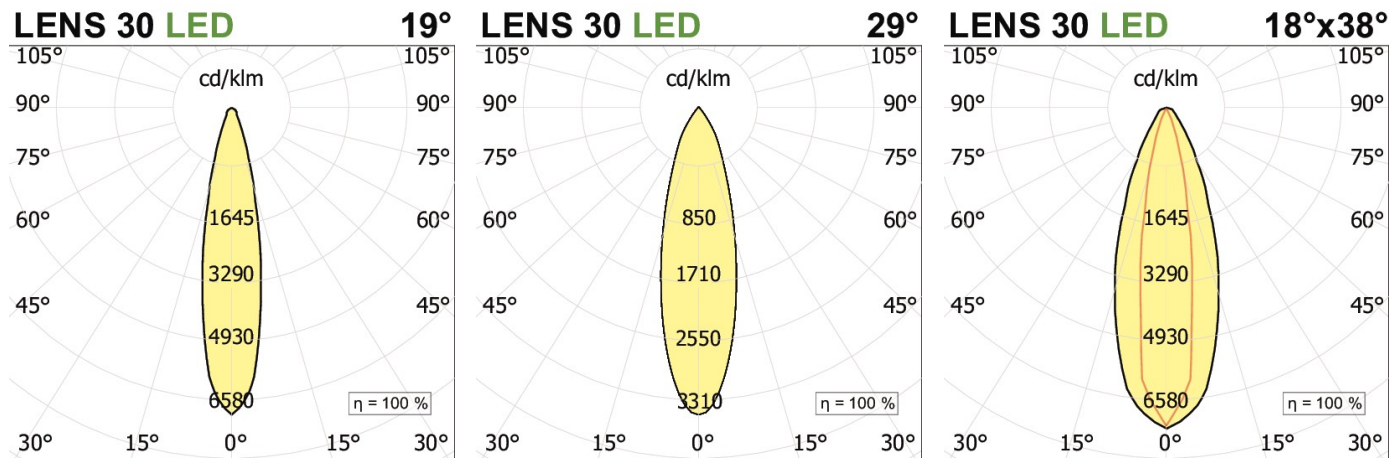

MINIFILE Faretò moduli per sistema Faretò f     **file sistema**

codice FR061.930FD

DESCRIZIONE PRODOTTO

Modulo sistema. Di colore bianco/nero

SPECIFICHE PRODOTTO

Metodo di installazione	sistema
Potenza assorbita	2x8W
Temperatura colore	3000K
Indice di resa cromatica CRI	>90
Ottica	28°
Finitura	bianco / nero
Flusso luminoso sorgente	1680 lm
Flusso luminoso apparecchio	1390 lm
Efficienza luminosa	87 lm/W
Tolleranza colore MacAdam	3
Alimentatore/trasformatore	incluso
Protocollo	dali
Classe di efficienza energetica	A+
Dimensione	H 60 mm L 300x30 mm D 36 mm
Grado IP	IP20
Basculante	No
Carrabile	No
Calpestabile	No
Di forma circolare	No
Di forma ovale	No
Roto-traslante	No
Di forma quadrata	No