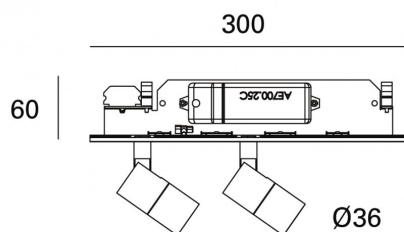

MINIFILE Faretò moduli per sistema Faretò f     **file sistema**

codice FR061.930S

DESCRIZIONE PRODOTTO

Modulo sistema. Di colore bianco/nero

SPECIFICHE PRODOTTO

Metodo di installazione	sistema
Potenza assorbita	2x8W
Temperatura colore	3000K
Indice di resa cromatica CRI	>90
Ottica	19°
Finitura	bianco / nero
Flusso luminoso sorgente	1680 lm
Flusso luminoso apparecchio	1330 lm
Efficienza luminosa	83 lm/W
Tolleranza colore MacAdam	3
Alimentatore/trasformatore	incluso
Protocollo	On/Off
Classe di efficienza energetica	A+
Dimensione	H 60 mm L 300x30 mm D 36 mm
Grado IP	IP20
Basculante	No
Carrabile	No
Calpestabile	No
Di forma circolare	No
Di forma ovale	No
Roto-traslante	No
Di forma quadrata	No

In mancanza di simbologia metrica le misure sono tutte in millimetri

Soddisfa EN605981 e relative note

Ci riserviamo la possibilità di apportare modifiche ai nostri prodotti in qualsiasi momento - We reserve the right to change our products at any time - En tous moment nous reservons le droit de modifier notre produits - Wir behalten uns vor, jederzeit Änderungen an unserem Produkten vorzunehmen - Nos reservamos en todo momento el derecho de realizar cambios en nuestros productos