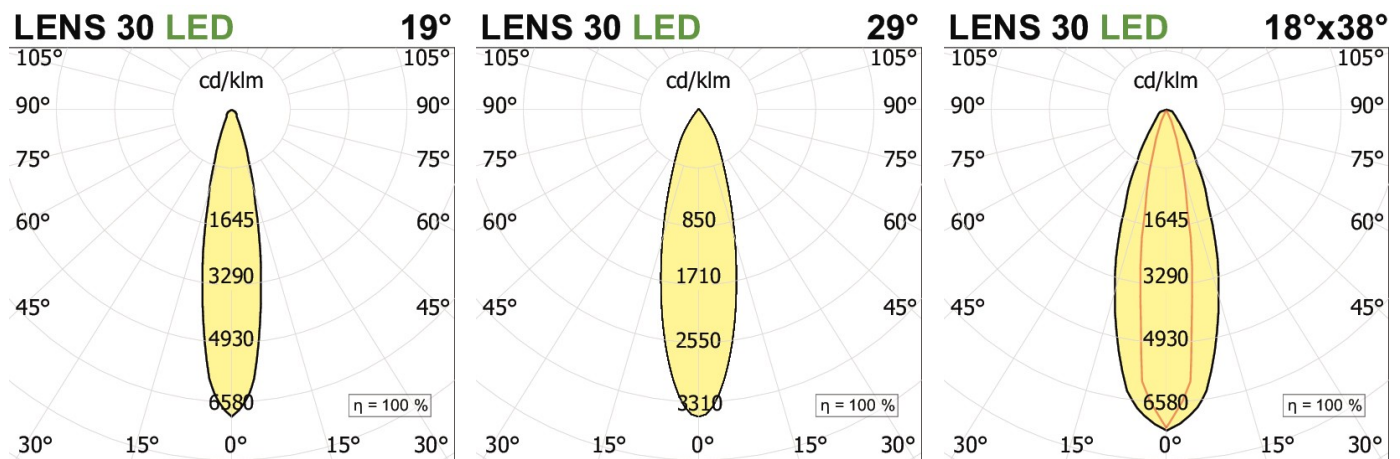

MINIFILE Faretò moduli per sistema Faretò f     **file sistema**

codice FR061.930S

DESCRIZIONE PRODOTTO

Modulo sistema. Di colore bianco/nero

SPECIFICHE PRODOTTO

Metodo di installazione	sistema
Potenza assorbita	2x8W
Temperatura colore	3000K
Indice di resa cromatica CRI	>90
Ottica	19°
Finitura	bianco / nero
Flusso luminoso sorgente	1680 lm
Flusso luminoso apparecchio	1330 lm
Efficienza luminosa	83 lm/W
Tolleranza colore MacAdam	3
Alimentatore/trasformatore	incluso
Protocollo	On/Off
Classe di efficienza energetica	A+
Dimensione	H 60 mm L 300x30 mm D 36 mm
Grado IP	IP20
Basculante	No
Carrabile	No
Calpestabile	No
Di forma circolare	No
Di forma ovale	No
Roto-traslante	No
Di forma quadrata	No