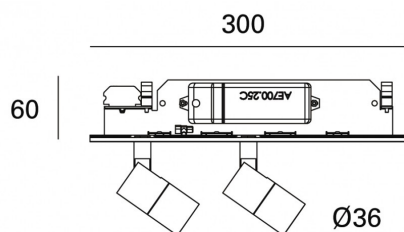

**MINIFILE Faretò moduli per sistema Faretò f**     **file sistema**

codice FR061.940S

**DESCRIZIONE PRODOTTO**

Modulo sistema. Di colore bianco/nero

**SPECIFICHE PRODOTTO**

Metodo di installazione	sistema
Potenza assorbita	2x8W
Temperatura colore	4000K
Indice di resa cromatica CRI	>90
Ottica	19°
Finitura	bianco / nero
Flusso luminoso sorgente	1700 lm
Flusso luminoso apparecchio	1346 lm
Efficienza luminosa	84 lm/W
Tolleranza colore MacAdam	3
Alimentatore/trasformatore	incluso
Protocollo	On/Off
Classe di efficienza energetica	A+
Dimensione	H 60 mm L 300x30 mm D 36 mm
Grado IP	IP20
Basculante	No
Carrabile	No
Calpestabile	No
Di forma circolare	No
Di forma ovale	No
Roto-traslante	No
Di forma quadrata	No

In mancanza di simbologia metrica le misure sono tutte in millimetri

Soddisfa EN605981 e relative note

Ci riserviamo la possibilità di apportare modifiche ai nostri prodotti in qualsiasi momento - We reserve the right to change our products at any time - En tous moment nous reservons le droit de modifier notre produits - Wir behalten uns vor, jederzeit Änderungen an unserem Produkten vorzunehmen - Nos reservamos en todo momento el derecho de realizar cambios en nuestros productos