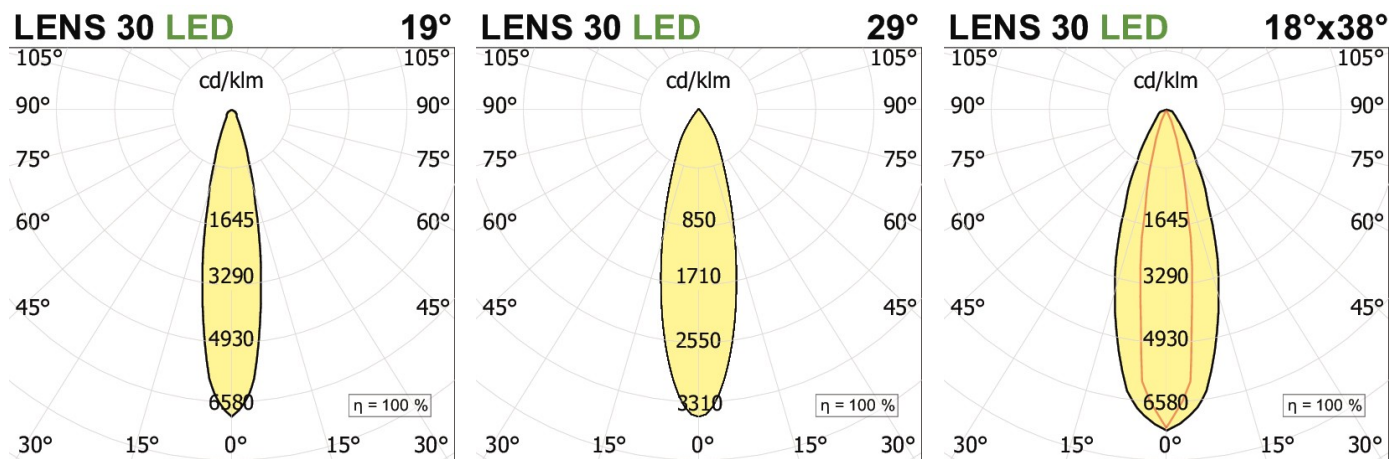

**MINIFILE Faretò moduli per sistema Faretò f**     **file sistema**

codice FR061.940S

**DESCRIZIONE PRODOTTO**

Modulo sistema. Di colore bianco/nero

**SPECIFICHE PRODOTTO**

Metodo di installazione	sistema
Potenza assorbita	2x8W
Temperatura colore	4000K
Indice di resa cromatica CRI	>90
Ottica	19°
Finitura	bianco / nero
Flusso luminoso sorgente	1700 lm
Flusso luminoso apparecchio	1346 lm
Efficienza luminosa	84 lm/W
Tolleranza colore MacAdam	3
Alimentatore/trasformatore	incluso
Protocollo	On/Off
Classe di efficienza energetica	A+
Dimensione	H 60 mm L 300x30 mm D 36 mm
Grado IP	IP20
Basculante	No
Carrabile	No
Calpestabile	No
Di forma circolare	No
Di forma ovale	No
Roto-traslante	No
Di forma quadrata	No