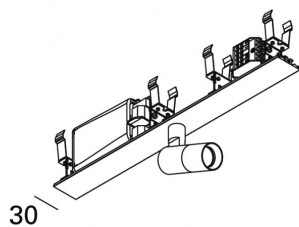

MINIFILE Faretò moduli per sistema Faretò f       **sistema**

codice FR065.927F

DESCRIZIONE PRODOTTO

Modulo sistema. Di colore bianco/nero

SPECIFICHE PRODOTTO

Metodo di installazione	sistema
Potenza assorbita	5,5W
Temperatura colore	2700K
Indice di resa cromatica CRI	>90
Ottica	27°
Finitura	bianco / nero
Flusso luminoso sorgente	634 lm
Flusso luminoso apparecchio	456 lm
Efficienza luminosa	83 lm/W
Tolleranza colore MacAdam	3
Alimentatore/trasformatore	incluso
Protocollo	On/Off
Classe di efficienza energetica	A+
Dimensione	H 60 mm L 300x30 mm D 26 mm
Grado IP	IP20
Basculante	No
Carrabile	No
Calpestabile	No
Di forma circolare	No
Di forma ovale	No
Roto-traslante	No
Di forma quadrata	No

In mancanza di simbologia metrica le misure sono tutte in millimetri

Soddisfa EN605981 e relative note

Ci riserviamo la possibilità di apportare modifiche ai nostri prodotti in qualsiasi momento - We reserve the right to change our products at any time - En tous moment nous reservons le droit de modifier notre produits - Wir behalten uns vor, jederzeit Änderungen an unserm Produkten vorzunehmen - Nos reservamos en todo momento el derecho de realizar cambios en nuestros productos