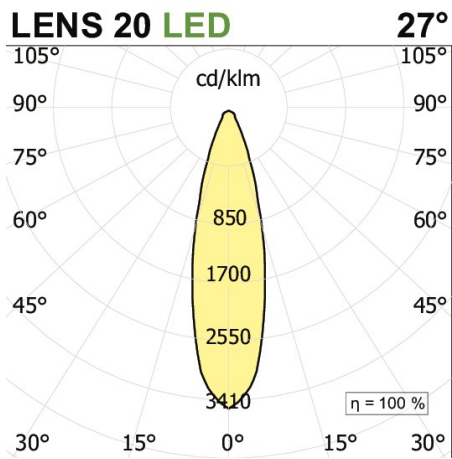

MINIFILE Faretò moduli per sistema Faretò f       **sistema**

codice FR065.927F

DESCRIZIONE PRODOTTO

Modulo sistema. Di colore bianco/nero

SPECIFICHE PRODOTTO

Metodo di installazione	sistema
Potenza assorbita	5,5W
Temperatura colore	2700K
Indice di resa cromatica CRI	>90
Ottica	27°
Finitura	bianco / nero
Flusso luminoso sorgente	634 lm
Flusso luminoso apparecchio	456 lm
Efficienza luminosa	83 lm/W
Tolleranza colore MacAdam	3
Alimentatore/trasformatore	incluso
Protocollo	On/Off
Classe di efficienza energetica	A+
Dimensione	H 60 mm L 300x30 mm D 26 mm
Grado IP	IP20
Basculante	No
Carrabile	No
Calpestabile	No
Di forma circolare	No
Di forma ovale	No
Roto-traslante	No
Di forma quadrata	No

In mancanza di simbologia metrica le misure sono tutte in millimetri

Soddisfa EN605981 e relative note

Ci riserviamo la possibilità di apportare modifiche ai nostri prodotti in qualsiasi momento - We reserve the right to change our products at any time - En tous moment nous reservons le droit de modifier notre produits - Wir behalten uns vor, jederzeit Änderungen an unserm Produkten vorzunehmen - Nos reservamos en todo momento el derecho de realizar cambios en nuestros productos