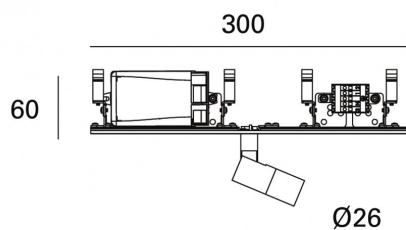

MINIFILE Faretò moduli per sistema Faretò f       **sistema**

codice FR065.927F

DESCRIZIONE PRODOTTO

Modulo sistema. Di colore bianco/nero

SPECIFICHE PRODOTTO

Metodo di installazione	sistema
Potenza assorbita	5,5W
Temperatura colore	2700K
Indice di resa cromatica CRI	>90
Ottica	27°
Finitura	bianco / nero
Flusso luminoso sorgente	634 lm
Flusso luminoso apparecchio	456 lm
Efficienza luminosa	83 lm/W
Tolleranza colore MacAdam	3
Alimentatore/trasformatore	incluso
Protocollo	On/Off
Classe di efficienza energetica	A+
Dimensione	H 60 mm L 300x30 mm D 26 mm
Grado IP	IP20
Basculante	No
Carrabile	No
Calpestabile	No
Di forma circolare	No
Di forma ovale	No
Roto-traslante	No
Di forma quadrata	No

In mancanza di simbologia metrica le misure sono tutte in millimetri

Soddisfa EN605981 e relative note

Ci riserviamo la possibilità di apportare modifiche ai nostri prodotti in qualsiasi momento - We reserve the right to change our products at any time - En tous moment nous reservons le droit de modifier notre produits - Wir behalten uns vor, jederzeit Änderungen an unserm Produkten vorzunehmen - Nos reservamos en todo momento el derecho de realizar cambios en nuestros productos