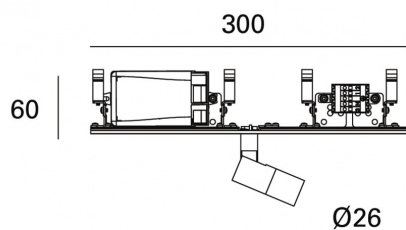

MINIFILE Faretò moduli per sistema Faretò f       **sistema**

codice FR065.927FD

DESCRIZIONE PRODOTTO

Modulo sistema. Di colore bianco/nero

SPECIFICHE PRODOTTO

Metodo di installazione	sistema
Potenza assorbita	5,5W
Temperatura colore	2700K
Indice di resa cromatica CRI	>90
Ottica	27°
Finitura	bianco / nero
Flusso luminoso sorgente	634 lm
Flusso luminoso apparecchio	456 lm
Efficienza luminosa	83 lm/W
Tolleranza colore MacAdam	3
Alimentatore/trasformatore	incluso
Protocollo	dali
Classe di efficienza energetica	A+
Dimensione	H 60 mm L 300x30 mm D 26 mm
Grado IP	IP20
Basculante	No
Carrabile	No
Calpestabile	No
Di forma circolare	No
Di forma ovale	No
Roto-traslante	No
Di forma quadrata	No

In mancanza di simbologia metrica le misure sono tutte in millimetri

Soddisfa EN605981 e relative note

Ci riserviamo la possibilità di apportare modifiche ai nostri prodotti in qualsiasi momento - We reserve the right to change our products at any time - En tous moment nous reservons le droit de modifier notre produits - Wir behalten uns vor, jederzeit Änderungen an unserem Produkten vorzunehmen - Nos reservamos en todo momento el derecho de realizar cambios en nuestros productos