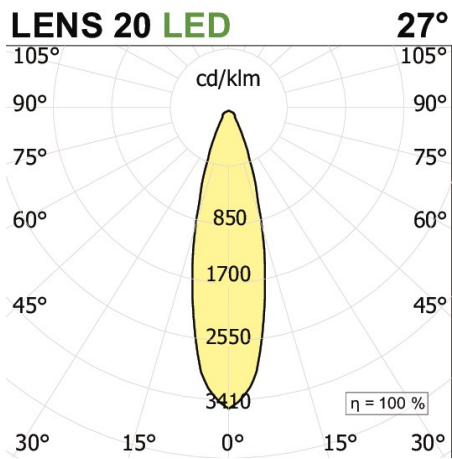

MINIFILE Faretò moduli per sistema Faretò f       **sistema**

codice FR065.927FD

DESCRIZIONE PRODOTTO

Modulo sistema. Di colore bianco/nero

SPECIFICHE PRODOTTO

Metodo di installazione	sistema
Potenza assorbita	5,5W
Temperatura colore	2700K
Indice di resa cromatica CRI	>90
Ottica	27°
Finitura	bianco / nero
Flusso luminoso sorgente	634 lm
Flusso luminoso apparecchio	456 lm
Efficienza luminosa	83 lm/W
Tolleranza colore MacAdam	3
Alimentatore/trasformatore	incluso
Protocollo	dali
Classe di efficienza energetica	A+
Dimensione	H 60 mm L 300x30 mm D 26 mm
Grado IP	IP20
Basculante	No
Carrabile	No
Calpestabile	No
Di forma circolare	No
Di forma ovale	No
Roto-traslante	No
Di forma quadrata	No

In mancanza di simbologia metrica le misure sono tutte in millimetri

Soddisfa EN605981 e relative note

Ci riserviamo la possibilità di apportare modifiche ai nostri prodotti in qualsiasi momento - We reserve the right to change our products at any time - En tous moment nous reservons le droit de modifier notre produits - Wir behalten uns vor, jederzeit Änderungen an unserem Produkten vorzunehmen - Nos reservamos en todo momento el derecho de realizar cambios en nuestros productos