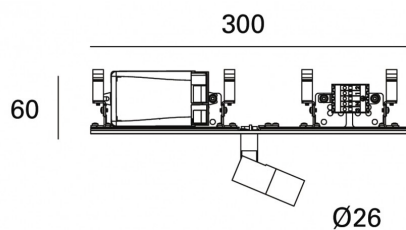

MINIFILE Faretò moduli per sistema Faretò f      **sistema**

codice FR065.930F

DESCRIZIONE PRODOTTO

Modulo sistema. Di colore bianco/nero

SPECIFICHE PRODOTTO

Metodo di installazione	sistema
Potenza assorbita	5,5W
Temperatura colore	3000K
Indice di resa cromatica CRI	>90
Ottica	27°
Finitura	bianco / nero
Flusso luminoso sorgente	640 lm
Flusso luminoso apparecchio	461 lm
Efficienza luminosa	84 lm/W
Tolleranza colore MacAdam	3
Alimentatore/trasformatore	incluso
Protocollo	On/Off
Classe di efficienza energetica	A+
Dimensione	H 60 mm L 300x30 mm D 26 mm
Grado IP	IP20
Basculante	No
Carrabile	No
Calpestabile	No
Di forma circolare	No
Di forma ovale	No
Roto-traslante	No
Di forma quadrata	No

In mancanza di simbologia metrica le misure sono tutte in millimetri

Soddisfa EN605981 e relative note

Ci riserviamo la possibilità di apportare modifiche ai nostri prodotti in qualsiasi momento - We reserve the right to change our products at any time - En tous moment nous reservons le droit de modifier notre produits - Wir behalten uns vor, jederzeit Änderungen an unserem Produkten vorzunehmen - Nos reservamos en todo momento el derecho de realizar cambios en nuestros productos