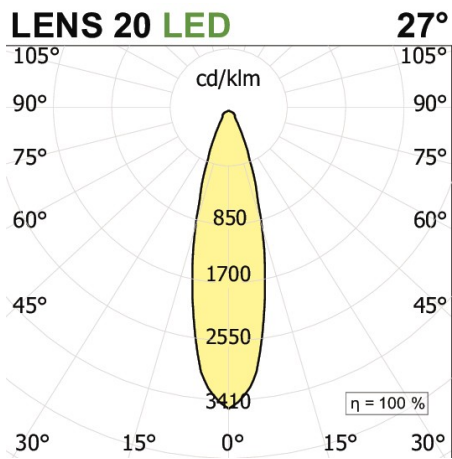

MINIFILE Faretò moduli per sistema Faretò f      **sistema**

codice FR065.930F

DESCRIZIONE PRODOTTO

Modulo sistema. Di colore bianco/nero

SPECIFICHE PRODOTTO

Metodo di installazione	sistema
Potenza assorbita	5,5W
Temperatura colore	3000K
Indice di resa cromatica CRI	>90
Ottica	27°
Finitura	bianco / nero
Flusso luminoso sorgente	640 lm
Flusso luminoso apparecchio	461 lm
Efficienza luminosa	84 lm/W
Tolleranza colore MacAdam	3
Alimentatore/trasformatore	incluso
Protocollo	On/Off
Classe di efficienza energetica	A+
Dimensione	H 60 mm L 300x30 mm D 26 mm
Grado IP	IP20
Basculante	No
Carrabile	No
Calpestabile	No
Di forma circolare	No
Di forma ovale	No
Roto-traslante	No
Di forma quadrata	No

In mancanza di simbologia metrica le misure sono tutte in millimetri

Soddisfa EN605981 e relative note

Ci riserviamo la possibilità di apportare modifiche ai nostri prodotti in qualsiasi momento - We reserve the right to change our products at any time - En tous moment nous reservons le droit de modifier notre produits - Wir behalten uns vor, jederzeit Änderungen an unserem Produkten vorzunehmen - Nos reservamos en todo momento el derecho de realizar cambios en nuestros productos