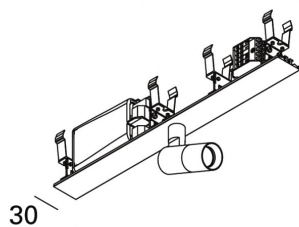

MINIFILE Faretò moduli per sistema Faretò f      **sistema**

codice FR065.930F

DESCRIZIONE PRODOTTO

Modulo sistema. Di colore bianco/nero

SPECIFICHE PRODOTTO

Metodo di installazione	sistema
Potenza assorbita	5,5W
Temperatura colore	3000K
Indice di resa cromatica CRI	>90
Ottica	27°
Finitura	bianco / nero
Flusso luminoso sorgente	640 lm
Flusso luminoso apparecchio	461 lm
Efficienza luminosa	84 lm/W
Tolleranza colore MacAdam	3
Alimentatore/trasformatore	incluso
Protocollo	On/Off
Classe di efficienza energetica	A+
Dimensione	H 60 mm L 300x30 mm D 26 mm
Grado IP	IP20
Basculante	No
Carrabile	No
Calpestabile	No
Di forma circolare	No
Di forma ovale	No
Roto-traslante	No
Di forma quadrata	No

In mancanza di simbologia metrica le misure sono tutte in millimetri

Soddisfa EN605981 e relative note

Ci riserviamo la possibilità di apportare modifiche ai nostri prodotti in qualsiasi momento - We reserve the right to change our products at any time - En tous moment nous reservons le droit de modifier notre produits - Wir behalten uns vor, jederzeit Änderungen an unserem Produkten vorzunehmen - Nos reservamos en todo momento el derecho de realizar cambios en nuestros productos