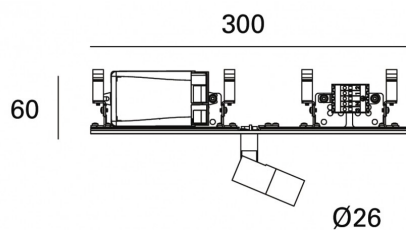

MINIFILE Faretò moduli per sistema Faretò f       **sistema**
codice FR065.930FD

DESCRIZIONE PRODOTTO

Modulo sistema. Di colore bianco/nero

SPECIFICHE PRODOTTO

Metodo di installazione	sistema
Potenza assorbita	5,5W
Temperatura colore	3000K
Indice di resa cromatica CRI	>90
Ottica	27°
Finitura	bianco / nero
Flusso luminoso sorgente	640 lm
Flusso luminoso apparecchio	461 lm
Efficienza luminosa	84 lm/W
Tolleranza colore MacAdam	3
Alimentatore/trasformatore	incluso
Protocollo	dali
Classe di efficienza energetica	A+
Dimensione	H 60 mm L 300x30 mm D 26 mm
Grado IP	IP20
Basculante	No
Carrabile	No
Calpestabile	No
Di forma circolare	No
Di forma ovale	No
Roto-traslante	No
Di forma quadrata	No

In mancanza di simbologia metrica le misure sono tutte in millimetri

Soddisfa EN605981 e relative note

Ci riserviamo la possibilità di apportare modifiche ai nostri prodotti in qualsiasi momento - We reserve the right to change our products at any time - En tous moment nous reservons le droit de modifier notre produits - Wir behalten uns vor, jederzeit Änderungen an unserem Produkten vorzunehmen - Nos reservamos en todo momento el derecho de realizar cambios en nuestros productos