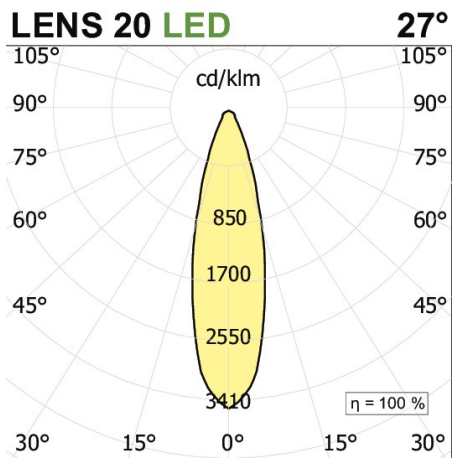

MINIFILE Faretò moduli per sistema Faretò f       **sistema**
codice FR065.930FD

DESCRIZIONE PRODOTTO

Modulo sistema. Di colore bianco/nero

SPECIFICHE PRODOTTO

Metodo di installazione	sistema
Potenza assorbita	5,5W
Temperatura colore	3000K
Indice di resa cromatica CRI	>90
Ottica	27°
Finitura	bianco / nero
Flusso luminoso sorgente	640 lm
Flusso luminoso apparecchio	461 lm
Efficienza luminosa	84 lm/W
Tolleranza colore MacAdam	3
Alimentatore/trasformatore	incluso
Protocollo	dali
Classe di efficienza energetica	A+
Dimensione	H 60 mm L 300x30 mm D 26 mm
Grado IP	IP20
Basculante	No
Carrabile	No
Calpestabile	No
Di forma circolare	No
Di forma ovale	No
Roto-traslante	No
Di forma quadrata	No

In mancanza di simbologia metrica le misure sono tutte in millimetri

Soddisfa EN605981 e relative note

Ci riserviamo la possibilità di apportare modifiche ai nostri prodotti in qualsiasi momento - We reserve the right to change our products at any time - En tous moment nous reservons le droit de modifier notre produits - Wir behalten uns vor, jederzeit Änderungen an unserem Produkten vorzunehmen - Nos reservamos en todo momento el derecho de realizar cambios en nuestros productos