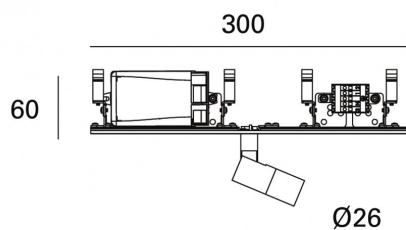

MINIFILE Faretò moduli per sistema Faretò f       **sistema**

codice FR065.940F

DESCRIZIONE PRODOTTO

Modulo sistema. Di colore bianco/nero

SPECIFICHE PRODOTTO

Metodo di installazione	sistema
Potenza assorbita	5,5W
Temperatura colore	4000K
Indice di resa cromatica CRI	>90
Ottica	27°
Finitura	bianco / nero
Flusso luminoso sorgente	650 lm
Flusso luminoso apparecchio	468 lm
Efficienza luminosa	85 lm/W
Tolleranza colore MacAdam	3
Alimentatore/trasformatore	incluso
Protocollo	On/Off
Classe di efficienza energetica	A+
Dimensione	H 60 mm L 300x30 mm D 26 mm
Grado IP	IP20
Basculante	No
Carrabile	No
Calpestabile	No
Di forma circolare	No
Di forma ovale	No
Roto-traslante	No
Di forma quadrata	No

In mancanza di simbologia metrica le misure sono tutte in millimetri

Soddisfa EN605981 e relative note

Ci riserviamo la possibilità di apportare modifiche ai nostri prodotti in qualsiasi momento - We reserve the right to change our products at any time - En tous moment nous reservons le droit de modifier notre produits - Wir behalten uns vor, jederzeit Änderungen an unserm Produkten vorzunehmen - Nos reservamos en todo momento el derecho de realizar cambios en nuestros productos