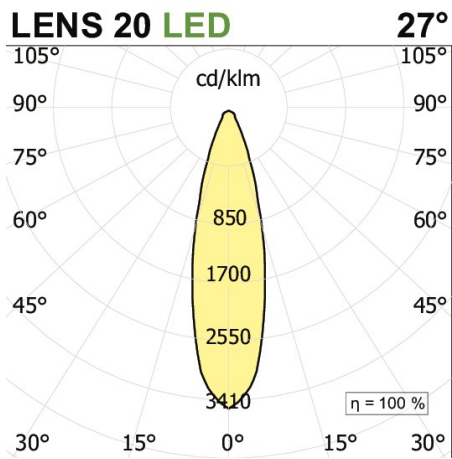

MINIFILE Faretò moduli per sistema Faretò f       **sistema**

codice FR065.940F

DESCRIZIONE PRODOTTO

Modulo sistema. Di colore bianco/nero

SPECIFICHE PRODOTTO

Metodo di installazione	sistema
Potenza assorbita	5,5W
Temperatura colore	4000K
Indice di resa cromatica CRI	>90
Ottica	27°
Finitura	bianco / nero
Flusso luminoso sorgente	650 lm
Flusso luminoso apparecchio	468 lm
Efficienza luminosa	85 lm/W
Tolleranza colore MacAdam	3
Alimentatore/trasformatore	incluso
Protocollo	On/Off
Classe di efficienza energetica	A+
Dimensione	H 60 mm L 300x30 mm D 26 mm
Grado IP	IP20
Basculante	No
Carrabile	No
Calpestabile	No
Di forma circolare	No
Di forma ovale	No
Roto-traslante	No
Di forma quadrata	No

In mancanza di simbologia metrica le misure sono tutte in millimetri

Soddisfa EN605981 e relative note

Ci riserviamo la possibilità di apportare modifiche ai nostri prodotti in qualsiasi momento - We reserve the right to change our products at any time - En tous moment nous reservons le droit de modifier notre produits - Wir behalten uns vor, jederzeit Änderungen an unserm Produkten vorzunehmen - Nos reservamos en todo momento el derecho de realizar cambios en nuestros productos